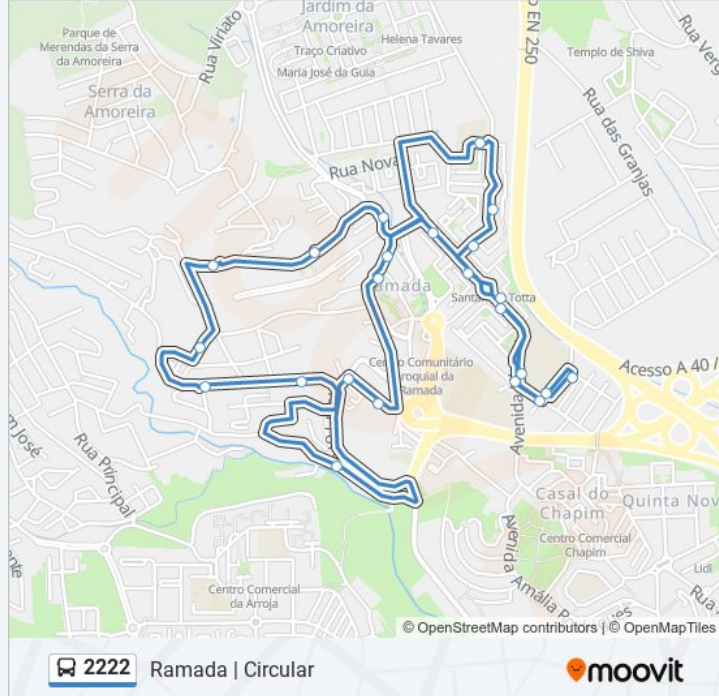

 2222

Ramada | Circular

Obter A Aplicação

A linha 2222 de autocarro (Ramada | Circular) tem uma rota. Para os dias de semana regulares, o seu horário de funcionamento é:

(1) Voltas Ramada: 07:00 - 20:00

Utilize a aplicação Moovit para encontrar a estação de autocarro (2222) perto de si e descubra quando é que vai chegar o próximo autocarro de 2222.

Sentido: Voltas Ramada

24 paragens

[VER HORÁRIO DA LINHA](#)

R Fernando Lopes Graça (C Chapim)
R Fernando Lopes Graça (Escola)
Av Liberdade (Escola)
Av Liberdade 5 A (Jardim Radial)
Av 25 Abril (X) R Augusto Vasconcelos
Av 25 Abril 87 (Jardim Radial)
Av 25 Abril (X) R Heliodoro Salgado
R Vilarett (B Bons Dias)
R Bernardim Ribeiro (B Bons Dias)
R Bento Jesus Caraça (Serra Amoreira)
R Brunilde Júdice 3 (Ramada)
R Cmdte Sacadura Cabral 49
R Cmdte Sacadura Cabral 15
Rua Estêvão Amarante (Ramada)
R Palmira Bastos (Ramada)
R Alves Cunha (Ramada)
R João Vilarett 36 (B Bons Dias)
R João Villaret 40 (B Bons Dias)
Av Liberdade 27 (Jardim Radial)
Av Liberdade 13 B (Jardim Radial)
Av Liberdade 5 A (Jardim Radial)

2222 autocarro - Horários

Voltas Ramada - Horário da rota:

Segunda-feira	07:00 - 20:00
Terça-feira	07:00 - 20:00
Quarta-feira	07:00 - 20:00
Quinta-feira	07:00 - 20:00
Sexta-feira	07:00 - 20:00
Sábado	08:00 - 14:00
Domingo	Não Operacional

2222 autocarro - Informações**Direção:** Voltas Ramada**Paragens:** 24**Duração da viagem:** 25 min**Resumo da linha:**

Av Liberdade (Escola)

Casal Chapim (Centro Saúde)

R Fernando Lopes Graça (C Chapim)