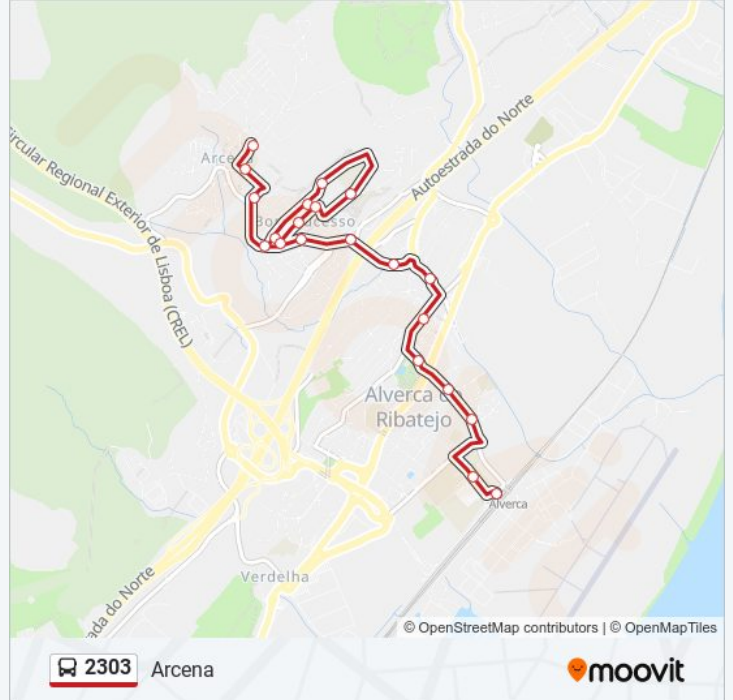

2303

Alverca (Estação)

Obter A Aplicação

A linha 2303 (autocarro) - Alverca (Estação) tem 2 rotas. Nos dias de semana, os horários em que está operacional são: (1) Alverca (Estação): 05:15 - 23:45(2) Arcena: 00:15 - 23:30

2303 autocarro - Horários

Alverca (Estação) - Horário da rota:

Segunda-feira	05:15 - 23:45
Terça-feira	05:15 - 23:45
Quarta-feira	05:15 - 23:45
Quinta-feira	05:15 - 23:45
Sexta-feira	05:15 - 23:45
Sábado	05:20 - 22:30
Domingo	06:50 - 22:20

2303 autocarro - Informações**Direção:** Alverca (Estação)**Paragens:** 20**Duração da viagem:** 20 min**Resumo da linha:**

Sentido: Arcena

21 paragens

[VER HORÁRIO DA LINHA](#)

- Alverca (Estação) Posição 3
- Alverca (Escola Secundária)
- Av Infante D Pedro 102 (C Comercial)
- Av Inf D Pedro 102 (Alverca)
- R Boca Lara 51 (Alverca)
- R Dr Miguel Bombarda 41 (Junta)
- Av 5 Outubro (Jardim)
- Estr Arcena (PSP)
- R Combatentes (Bom Sucesso)
- Lgo Catarina Eufémia (Bom Sucesso)
- R 1 Maio 6 (Bom Sucesso)
- R 1 Maio 40 (Bom Sucesso)
- Rua dos Cravos (USF Bom Sucesso)
- R Horta 14 (Escola)
- R Liberdade 43 (Bom Sucesso)
- R Liberdade 27 (Bom Sucesso)
- R Liberdade 1 (Bom Sucesso)
- Estr Arcena 77

2303 autocarro - Informações

Direção: Arcena

Paragens: 21

Duração da viagem: 20 min

Resumo da linha:

Rua José Augusto Gomes 6

Rua Maria Lamas (EB Arcena)

R Ivone Silva 55 (Arcena)