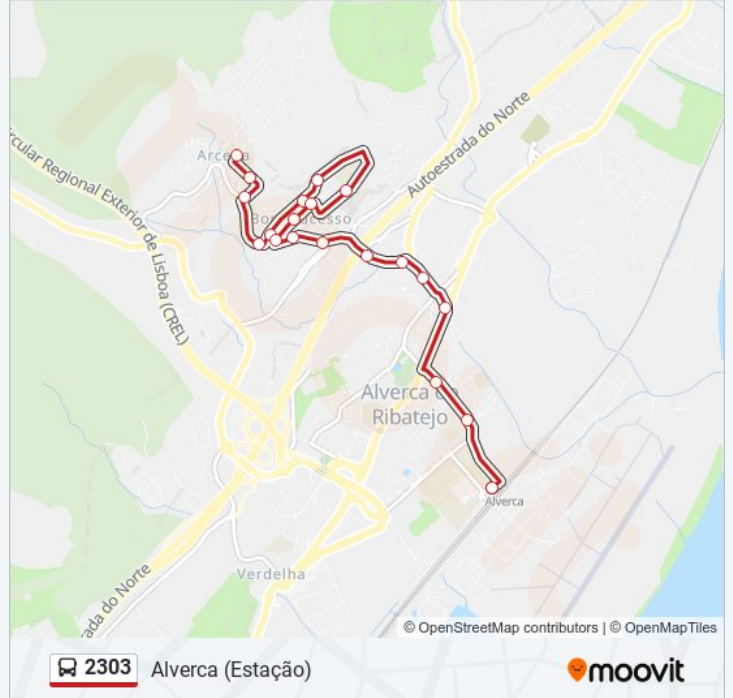

Sentido: Arcena

21 paragens

[VER HORÁRIO DA LINHA](#)

- Alverca (Estação) Posição 3
- Alverca (Escola Secundária)
- Av Infante D Pedro 102 (C Comercial)
- Av Inf D Pedro 102 (Alverca)
- R Boca Lara 51 (Alverca)
- R Dr Miguel Bombarda 41 (Junta)
- Av 5 Outubro (Jardim)
- Estr Arcena (PSP)
- R Combatentes (Bom Sucesso)
- Lgo Catarina Eufémia (Bom Sucesso)
- R 1 Maio 6 (Bom Sucesso)
- R 1 Maio 40 (Bom Sucesso)
- Rua dos Cravos (USF Bom Sucesso)
- R Horta 14 (Escola)
- R Liberdade 43 (Bom Sucesso)
- R Liberdade 27 (Bom Sucesso)
- R Liberdade 1 (Bom Sucesso)
- Estr Arcena 77

2303 autocarro - Horários

Arcena - Horário da rota:

Segunda-feira	05:45 - 23:30
Terça-feira	00:15 - 23:30
Quarta-feira	00:15 - 23:30
Quinta-feira	00:15 - 23:30
Sexta-feira	00:15 - 23:30
Sábado	00:15 - 23:00
Domingo	07:20 - 23:00

2303 autocarro - Informações

Direção: Arcena

Paragens: 21

Duração da viagem: 20 min

Resumo da linha: