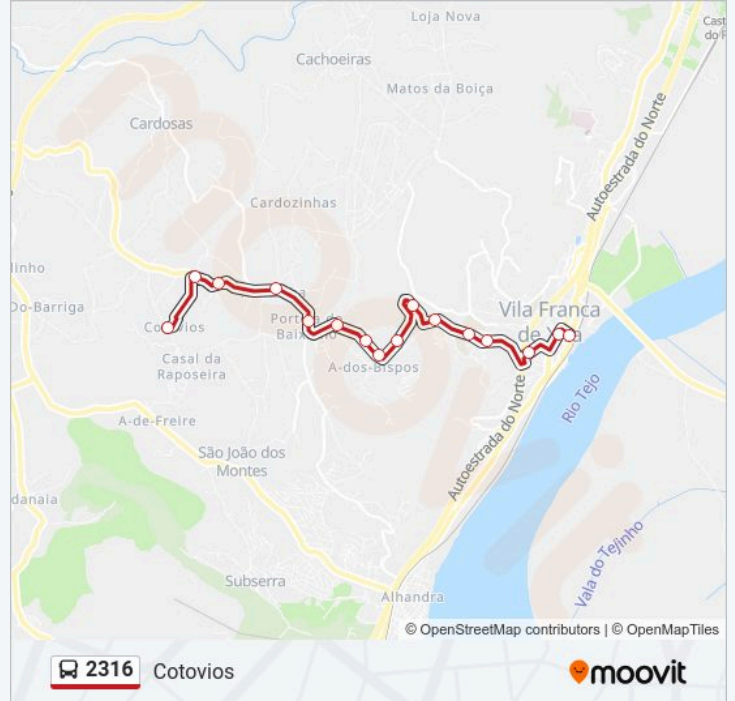

 2316

Cotovios

[Obter A Aplicação](#)

A linha 2316 (autocarro) - Cotovios tem 2 rotas. Nos dias de semana, os horários em que está operacional são:

(1) Cotovios: 18:50 - 21:30(2) Vila Franca Xira: 19:15

Utilize a aplicação Moovit para encontrar a estação de autocarro (2316) perto de si e descubra quando é que vai chegar o próximo autocarro de 2316.

**Sentido: Cotovios**

16 paragens

[VER HORÁRIO DA LINHA](#)

Vila Franca De Xira (Terminal)  
R Alves Redol (Museu/Cgd)  
Vila Franca De Xira - Rua Reynaldo Dos Santos  
R Gen Humberto Delgado (Farmácia)  
R Gen Humberto Delgado 40  
En 248 (Qta Nova)  
En 248-2 (X) Cachoeiras  
En 248-4 (A-Dos-Bispos)  
En 248-3 (X) Lgo Da Fonte De Baixo  
En 248-3 (A-Dos-Bispos)  
En 248 3 (Qta Bachelos)  
En 248 (Agruela)  
En 248 2  
En 248 20 (Fonte Varinas)  
En 248 (X) Estr Bisau  
Estr Do Bogalhão 1 (Cotovios)

**2316 autocarro - Informações****Direção:** Cotovios**Paragens:** 16**Duração da viagem:** 15 min**Resumo da linha:**

### 2316 autocarro - Informações

**Direção:** Vila Franca Xira

**Paragens:** 18

**Duração da viagem:** 15 min

**Resumo da linha:**

Os horários e mapas de rotas de autocarro de(o) 2316 estão disponíveis num PDF off-line em [moovitapp.com](https://moovitapp.com). Utilize o App Moovit para ver os horários em tempo real de autocarros, comboios, metro bem como as instruções passo a passo para todos os transportes públicos de(o) Lisboa