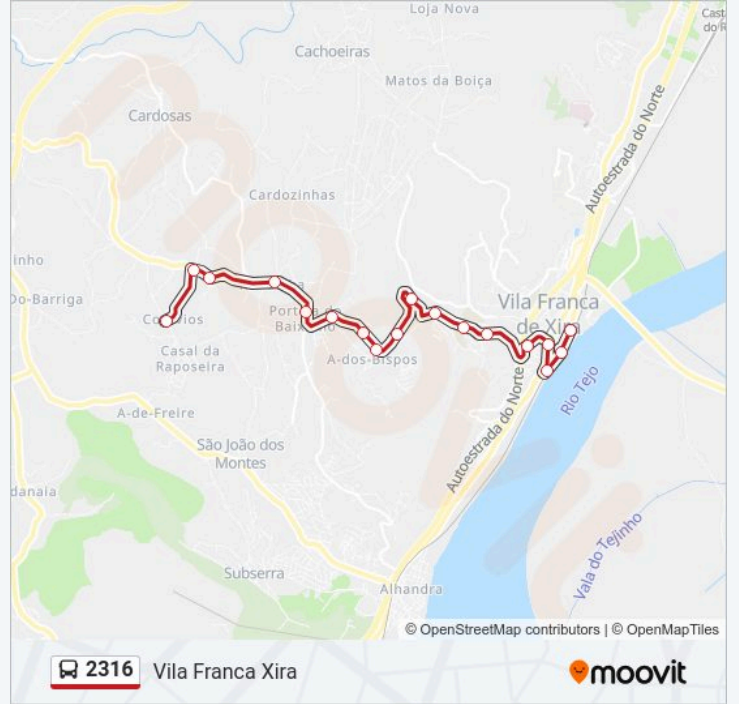

 2316

Cotovios

[Obter A Aplicação](#)

A linha 2316 (autocarro) - Cotovios tem 2 rotas. Nos dias de semana, os horários em que está operacional são:

(1) Cotovios: 18:50 - 21:30(2) Vila Franca Xira: 19:15

Utilize a aplicação Moovit para encontrar a estação de autocarro (2316) perto de si e descubra quando é que vai chegar o próximo autocarro de 2316.

### 2316 autocarro - Informações

**Direção:** Vila Franca Xira

**Paragens:** 18

**Duração da viagem:** 15 min

**Resumo da linha:**

Os horários e mapas de rotas de autocarro de(o) 2316 estão disponíveis num PDF off-line em [moovitapp.com](https://moovitapp.com). Utilize o App Moovit para ver os horários em tempo real de autocarros, comboios, metro bem como as instruções passo a passo para todos os transportes públicos de(o) Lisboa