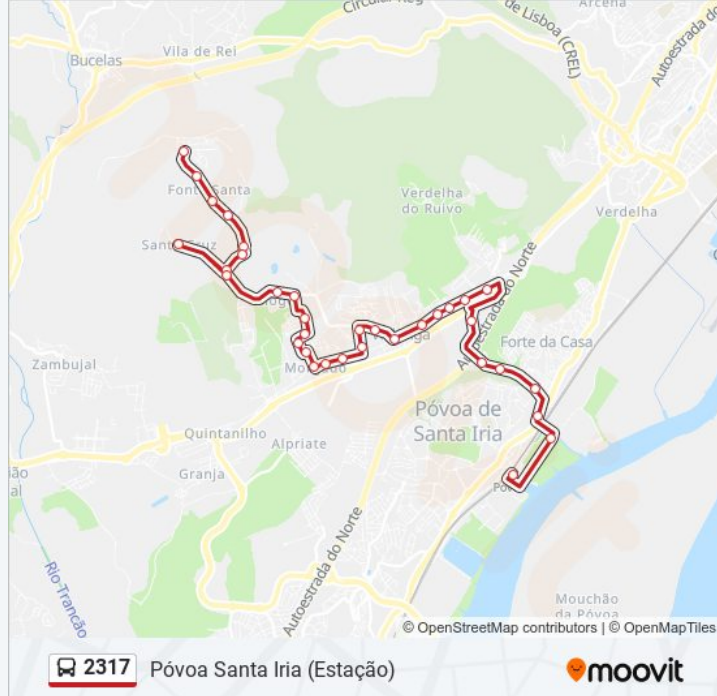

Av José Ant Veríssimo 12 (Qta Índias)

R Coronel Lobo Costa (Mercado)

R Coronel Lobo Costa 259

Av Flamenga 4 (Vialonga)

Av Flamenca (Escola)

R 28 Setembro 39 (Vialonga)

R Prof Egas Moniz 6 (Vialonga)

R Prof Egas Moniz 65 (Vialonga)

R Egas Moniz (X) R João Deus

R 1 Maio 48 (Escola)

R 1 Maio 123 (Cabo Vialonga)

R 1 Maio 15 (Cabo Vialonga)

Estr Caniços 229

Estr Caniços (Rotunda)

Estr Caniços 22

Estr Caniços 30

En 10 (Qta Caniços)

Póvoa Sta Iria (X) Zona Indústrial

Póvoa Sta Iria (Estação) Posição 1

Os horários e mapas de rotas de autocarro de(o) 2317 estão disponíveis num PDF off-line em moovitapp.com. Utilize o [App Moovit](#) para ver os horários em tempo real de autocarros, comboios, metro bem como as instruções passo a passo para todos os transportes públicos de(o) Lisboa

[Acerca do Moovit](#) • [Soluções MaaS](#) • [Países suportados](#) • [Comunidade Mooviter](#)

© 2024 Moovit - Todos os direitos reservados

Verificar horários d e chegada