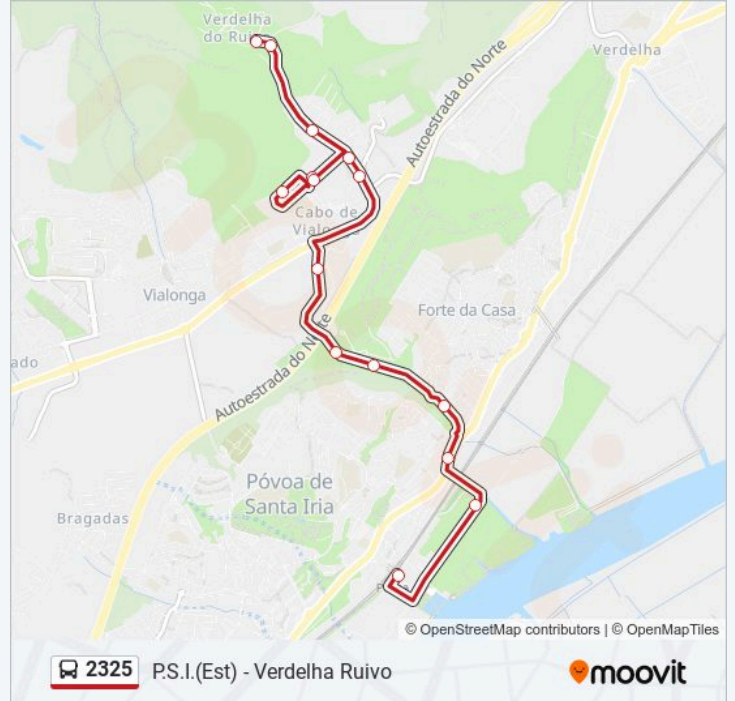

2325

P.S.I.(Est) - Verdelha Ruivo

Obter A Aplicação

A linha 2325 (autocarro) - P.S.I.(Est) - Verdelha Ruivo tem 2 rotas. Nos dias de semana, os horários em que está operacional são:

(1) Póvoa Santa Iria (Estação): 07:05 - 18:45(2) Verdelha Ruivo: 06:40 - 19:10

Utilize a aplicação Moovit para encontrar a estação de autocarro (2325) perto de si e descubra quando é que vai chegar o próximo autocarro de 2325.

Sentido: Póvoa Santa Iria (Estação)

15 paragens

[VER HORÁRIO DA LINHA](#)

2325 autocarro - Informações**Direção:** Póvoa Santa Iria (Estação)**Paragens:** 15**Duração da viagem:** 15 min**Resumo da linha:**

Sentido: Verdelha Ruivo

15 paragens

[VER HORÁRIO DA LINHA](#)

Póvoa Sta Iria (Estação) Posição 1

2325 autocarro - Informações

Direção: Verdelha Ruivo

Paragens: 15

Duração da viagem: 15 min

Resumo da linha:

Os horários e mapas de rotas de autocarro de(o) 2325 estão disponíveis num PDF off-line em moovitapp.com. Utilize o App Moovit para ver os horários em tempo real de autocarros, comboios, metro bem como as instruções passo a passo para todos os transportes públicos de(o) Lisboa