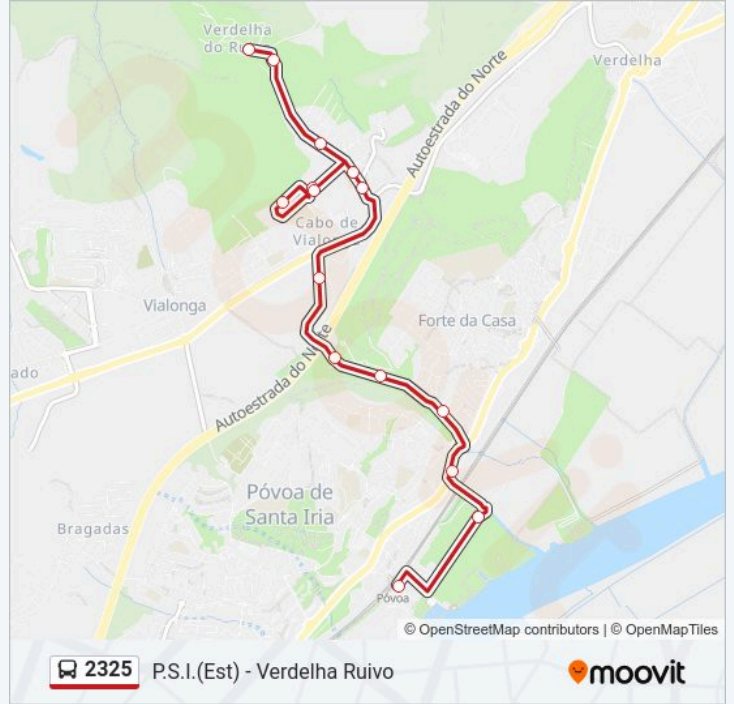

2325

P.S.I.(Est) - Verdelha Ruivo

Obter A Aplicação

A linha 2325 (autocarro) - P.S.I.(Est) - Verdelha Ruivo tem 2 rotas. Nos dias de semana, os horários em que está operacional são:

(1) Póvoa Santa Iria (Estação): 07:05 - 18:45(2) Verdelha Ruivo: 06:40 - 19:10

2325 autocarro - Informações**Direção:** Póvoa Santa Iria (Estação)**Paragens:** 15**Duração da viagem:** 15 min**Resumo da linha:**

Sentido: Verdelha Ruivo

15 paragens

[VER HORÁRIO DA LINHA](#)

Póvoa Sta Iria (Estação) Posição 1

Verdelha Ruivo - Horário da rota:

Segunda-feira	06:40 - 19:10
Terça-feira	06:40 - 19:10
Quarta-feira	06:40 - 19:10
Quinta-feira	06:40 - 19:10
Sexta-feira	06:40 - 19:10
Sábado	Não Operacional
Domingo	Não Operacional

2325 autocarro - Informações

Direção: Verdelha Ruivo

Paragens: 15

Duração da viagem: 15 min

Resumo da linha:

Os horários e mapas de rotas de autocarro de(o) 2325 estão disponíveis num PDF off-line em moovitapp.com. Utilize o App Moovit para ver os horários em tempo real de autocarros, comboios, metro bem como as instruções passo a passo para todos os transportes públicos de(o) Lisboa