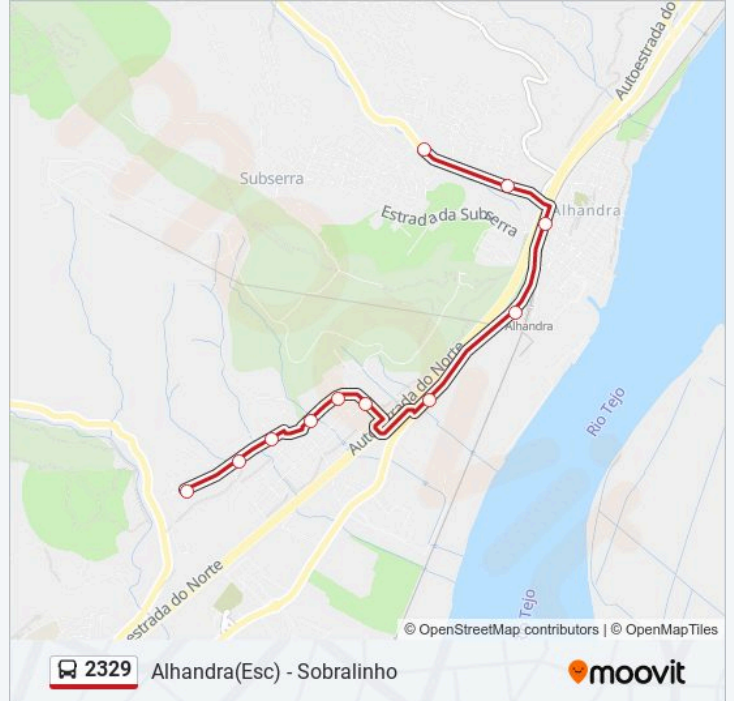

 2329

Alhandra(Esc) - Sobralinho

Obter A Aplicação

A linha 2329 (autocarro) - Alhandra(Esc) - Sobralinho tem 2 rotas. Nos dias de semana, os horários em que está operacional são:

(1) Alhandra (Escola): 08:00 - 18:20(2) Sobralinho: 08:25 - 18:40

Utilize a aplicação Moovit para encontrar a estação de autocarro (2329) perto de si e descubra quando é que vai chegar o próximo autocarro de 2329.

Sentido: Alhandra (Escola)

11 paragens

[VER HORÁRIO DA LINHA](#)

Alhandra - En10 Viaduto Ae

B Chabital (Alhandra)

Alhandra - Escola Soeiro Pereira Gomes

2329 autocarro - Horários

Alhandra (Escola) - Horário da rota:

Segunda-feira	08:00 - 18:20
Terça-feira	08:00 - 18:20
Quarta-feira	08:00 - 18:20
Quinta-feira	08:00 - 18:20
Sexta-feira	08:00 - 18:20
Sábado	Não Operacional
Domingo	Não Operacional

2329 autocarro - Informações**Direção:** Alhandra (Escola)**Paragens:** 11**Duração da viagem:** 10 min**Resumo da linha:**

Sentido: Sobralinho

11 paragens

[VER HORÁRIO DA LINHA](#)

- Alhandra - Escola Soeiro Pereira Gomes
- B Chabital (Alhandra)
- Alhandra - En10 Viaduto Ae
- Alhandra (X) Estação
- En 10 7 (Sobralinho)
- R Ricardo Espir Sto (X) R Man Joaq Reis
- R Paço Sobralinho 18
- Estr Graciosa 2
- R 11 De Julho 2
- Estr Baltares 3
- Estr Baltares 12