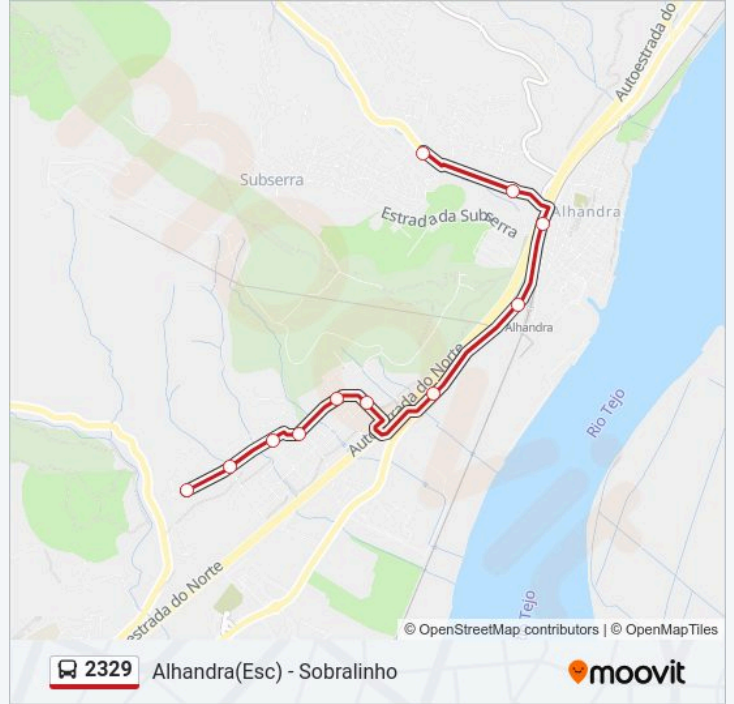

 2329

Alhandra(Esc) - Sobralinho

Obter A Aplicação

A linha 2329 (autocarro) - Alhandra(Esc) - Sobralinho tem 2 rotas. Nos dias de semana, os horários em que está operacional são:

(1) Alhandra (Escola): 08:00 - 18:20(2) Sobralinho: 08:25 - 18:40

Utilize a aplicação Moovit para encontrar a estação de autocarro (2329) perto de si e descubra quando é que vai chegar o próximo autocarro de 2329.

Sentido: Alhandra (Escola)

11 paragens

[VER HORÁRIO DA LINHA](#)

2329 autocarro - Informações**Direção:** Alhandra (Escola)**Paragens:** 11**Duração da viagem:** 10 min**Resumo da linha:**

Sentido: Sobralinho

11 paragens

[VER HORÁRIO DA LINHA](#)

- Alhandra - Escola Soeiro Pereira Gomes
- B Chabital (Alhandra)
- Alhandra - En10 Viaduto Ae
- Alhandra (X) Estação
- En 10 7 (Sobralinho)
- R Ricardo Espir Sto (X) R Man Joaq Reis
- R Paço Sobralinho 18
- Estr Graciosa 2
- R 11 De Julho 2
- Estr Baltares 3
- Estr Baltares 12

2329 autocarro - Informações

Direção: Sobralinho

Paragens: 11

Duração da viagem: 10 min

Resumo da linha:

Os horários e mapas de rotas de autocarro de(o) 2329 estão disponíveis num PDF off-line em moovitapp.com. Utilize o App Moovit para ver os horários em tempo real de autocarros, comboios, metro bem como as instruções passo a passo para todos os transportes públicos de(o) Lisboa