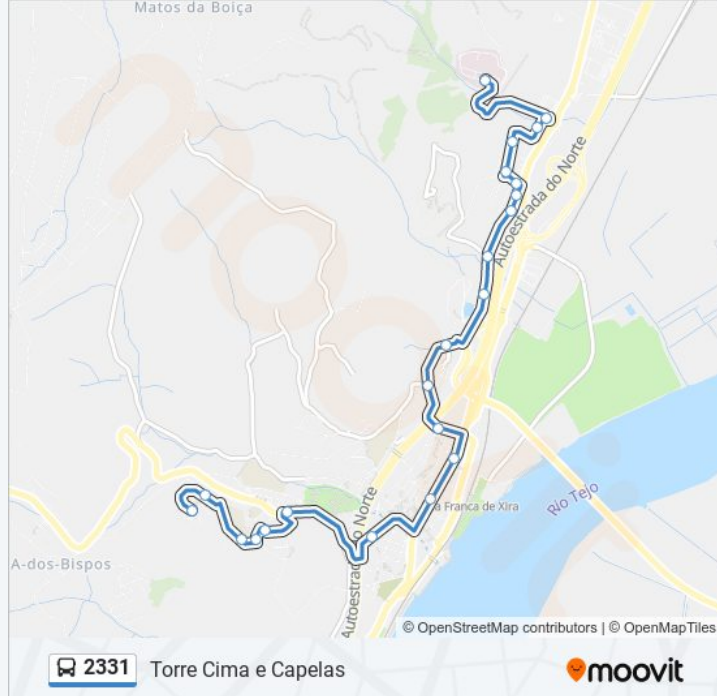

R Egas Moniz 6 (Bom Retiro)

R J Cardoso Pires 43 (Bom Retiro)

R Abel Salazar 22

R Bento De Jesus Caraça 13

Os horários e mapas de rotas de autocarro de(o) 2331 estão disponíveis num PDF off-line em moovitapp.com. Utilize o [App Moovit](#) para ver os horários em tempo real de autocarros, comboios, metro bem como as instruções passo a passo para todos os transportes públicos de(o) Lisboa

[Acerca do Moovit](#) • [Soluções MaaS](#) • [Países suportados](#) • [Comunidade Mooviter](#)

© 2024 Moovit - Todos os direitos reservados

Verificar horários d echegada