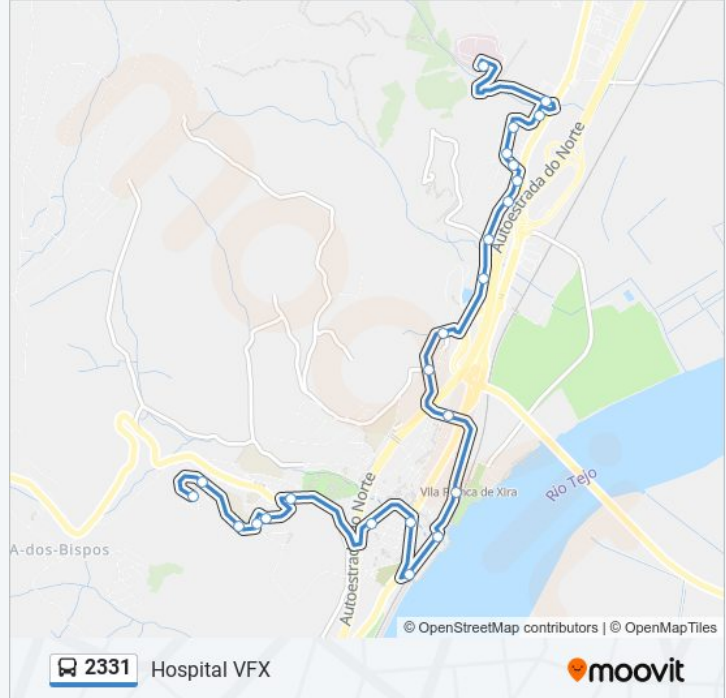

R Calouste Gulbenkian 17 (Povos)

2331 autocarro - Horários

Hospital VFX - Horário da rota:

Segunda-feira	06:50 - 22:50
Terça-feira	06:50 - 22:50
Quarta-feira	06:50 - 22:50
Quinta-feira	06:50 - 22:50
Sexta-feira	06:50 - 22:50
Sábado	07:30 - 22:30
Domingo	08:00 - 19:00

2331 autocarro - Informações**Direção:** Hospital VFX**Paragens:** 24**Duração da viagem:** 28 min**Resumo da linha:**

R José Carlos Ary Santos 62

R José Carlos Ary Santos 63

Hospital Vila Franca De Xira

Sentido: Torre Cima e Capelas

22 paragens

[VER HORÁRIO DA LINHA](#)

Hospital Vila Franca De Xira

R José Carlos Ary Santos 63

R José Carlos Ary Santos 62

R Calouste Gulbenkian 17 (Povos)

R Calouste Gulbenkian (Rotunda) (Povos)

Torre Cima e Capelas - Horário da rota:

Segunda-feira	07:30 - 23:30
Terça-feira	07:30 - 23:30
Quarta-feira	07:30 - 23:30
Quinta-feira	07:30 - 23:30
Sexta-feira	07:30 - 23:30
Sábado	08:15 - 23:15
Domingo	09:00 - 20:00