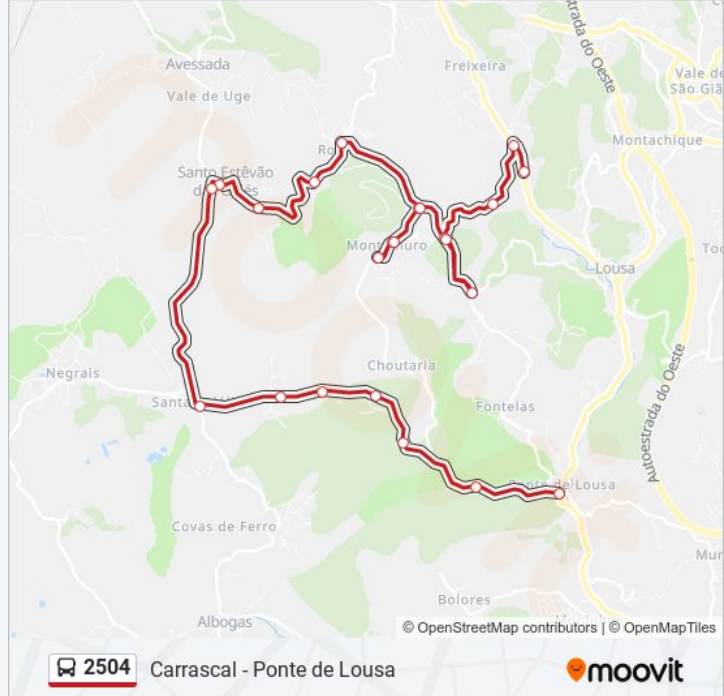

Monfirre (X) Tv do Caldas

Azenha (Lavadouro)

Vale Inferno (X) R da Escola

R das Lavadeiras 4 (Bocal)

Cm 1205 (Casal Oliveiras)

R Heróis Ultramar 25

Os horários e mapas de rotas de autocarro de(o) 2504 estão disponíveis num PDF off-line em moovitapp.com. Utilize o App Moovit para ver os horários em tempo real de autocarros, comboios, metro bem como as instruções passo a passo para todos os transportes públicos de(o) Lisboa

© 2024 Moovit - Todos os direitos reservados