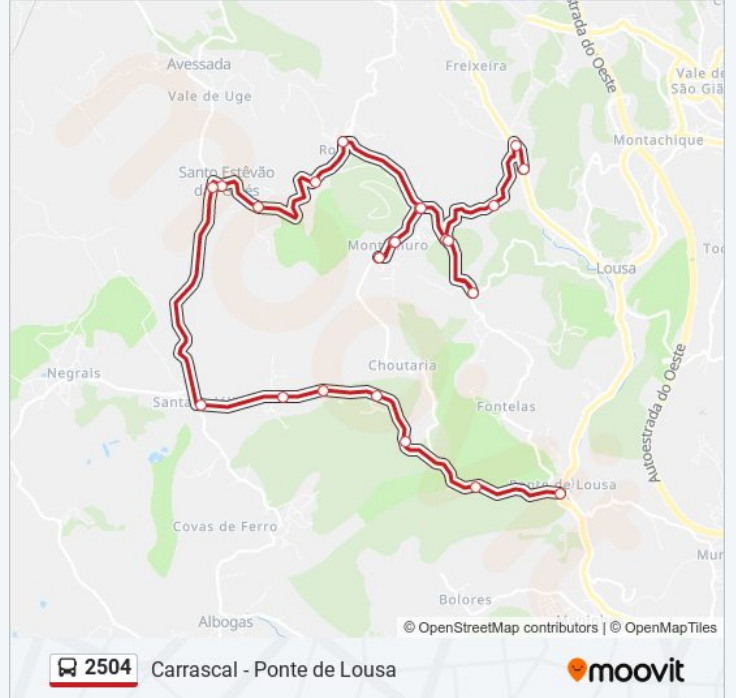

 2504

Carrascal - Ponte de Lousa

Obter A Aplicação

A linha 2504 (autocarro) - Carrascal - Ponte de Lousa tem 2 rotas. Nos dias de semana, os horários em que está operacional são:

(1) Carrascal: 08:30 - 19:30(2) Ponte de Lousa: 06:35 - 17:30

Utilize a aplicação Moovit para encontrar a estação de autocarro (2504) perto de si e descubra quando é que vai chegar o próximo autocarro de 2504.

Sentido: Carrascal

24 paragens

[VER HORÁRIO DA LINHA](#)

2504 autocarro - Horários

Carrascal - Horário da rota:

Segunda-feira	08:30 - 19:30
Terça-feira	08:30 - 19:30
Quarta-feira	08:30 - 19:30
Quinta-feira	08:30 - 19:30
Sexta-feira	08:30 - 19:30
Sábado	Não Operacional
Domingo	Não Operacional

2504 autocarro - Informações**Direção:** Carrascal**Paragens:** 24**Duração da viagem:** 29 min**Resumo da linha:**

Rua das Azenhas 126

Rua Casais Monte Gordo

R Herois Ultramar 167

Sentido: Ponte de Lousa