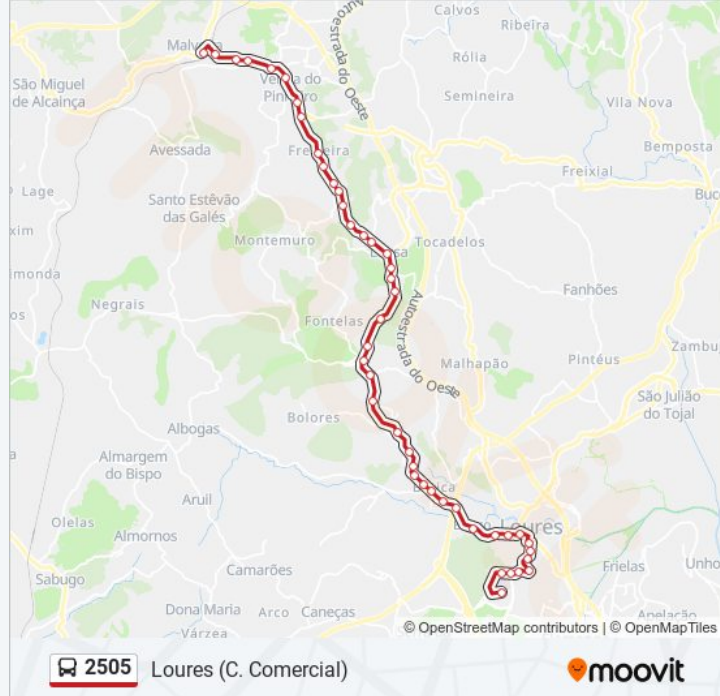

R Heróis Ultramar 55

R Heróis Ultramar 28

En 8 5 (Ponte Lousa)

En 8 (X) Campo Tiro

R Combatentes Ultramar (Ferro Velho)

R Comb Ultramar 208a (Guerreiros)

R Combatentes Ultramar 166 (Guerreiros)

R Combatentes Ultramar 148 (Guerreiros)

R Combatentes Do Ultramar 108 (Botica)

R Combatentes Ultramar 86

R Comb Ultramar (Pinheiro Loures)

R Comb Ultramar 88 (Pinheiro Loures)

R Dr Armindo Monteiro 36 (Barro)

R Avelar Brotero 49 (Igreja)

R Avelar Brotero 12a (Cemitério)

R Da República 138 (Jardim)

R Frederico Tarre 5

R Man Franc Soromenho 41A

R M Francisco Soromenho 25 (X) Cartório

R Manuel Francisco Soromenho 59

R Ponta Delgada (Rotunda)

R Planalto

Hospital Beatriz Ângelo

Qta Casal da Pipa (C Comercial)

Sentido: Malveira (Terminal)

43 paragens

[VER HORÁRIO DA LINHA](#)

Qta Casal da Pipa (C Comercial)

Hospital Beatriz Ângelo

R Ponta Delgada (Rotunda)

R Manuel Francisco Soromenho 59

R M Francisco Soromenho 25 (X) Cartório

2505 autocarro - Horários

Malveira (Terminal) - Horário da rota:

Segunda-feira	08:30 - 20:15
Terça-feira	08:30 - 20:15
Quarta-feira	08:30 - 20:15
Quinta-feira	08:30 - 20:15
Sexta-feira	08:30 - 20:15
Sábado	08:30 - 20:15