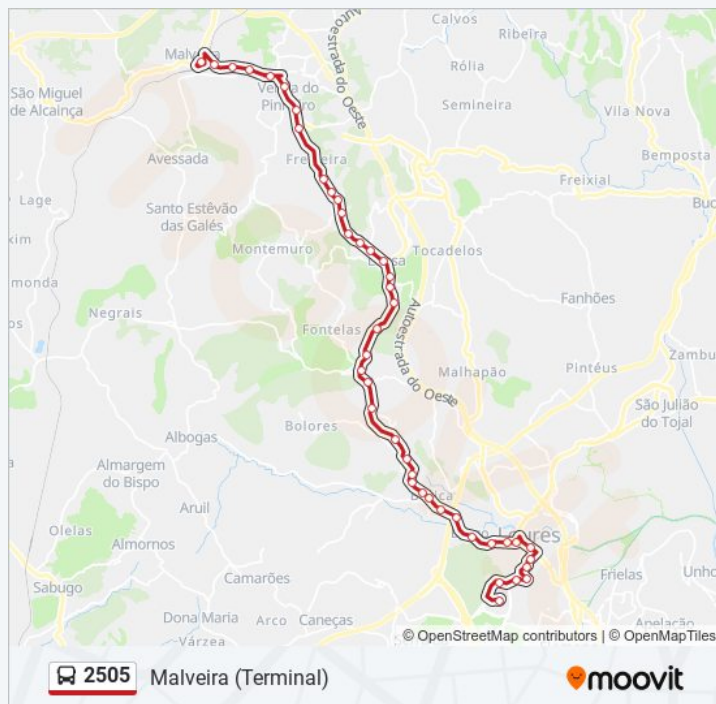

Av 9 Julho 47

Av 9 Julho 22

Av 9 Julho (Escola)

2505 autocarro - Informações

Direção: Malveira (Terminal)

Paragens: 43

Duração da viagem: 35 min

Resumo da linha: