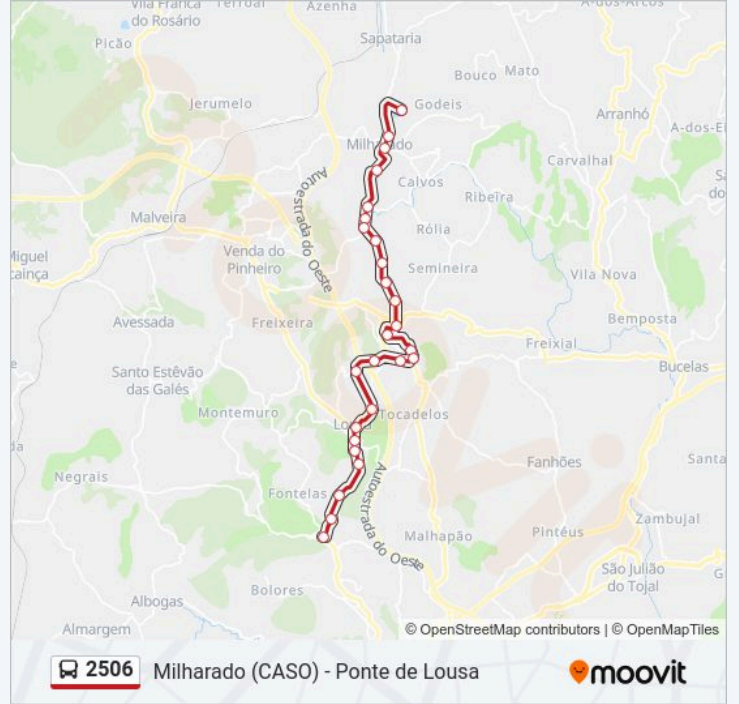

En 374-2 (Lousa)

En 374-2 4 (Lousa)

En 8 (X) R Carrasqueiras Salemas

R Herois Ultramar (Ponte)

R Herois Ultramar (Campo Futebol)

R Herois Ultramar

R Herois Ultramar 55

R Herois Ultramar 25

Os horários e mapas de rotas de autocarro de(o) 2506 estão disponíveis num PDF off-line em moovitapp.com. Utilize o App Moovit para ver os horários em tempo real de autocarros, comboios, metro bem como as instruções passo a passo para todos os transportes públicos de(o) Lisboa

© 2024 Moovit - Todos os direitos reservados