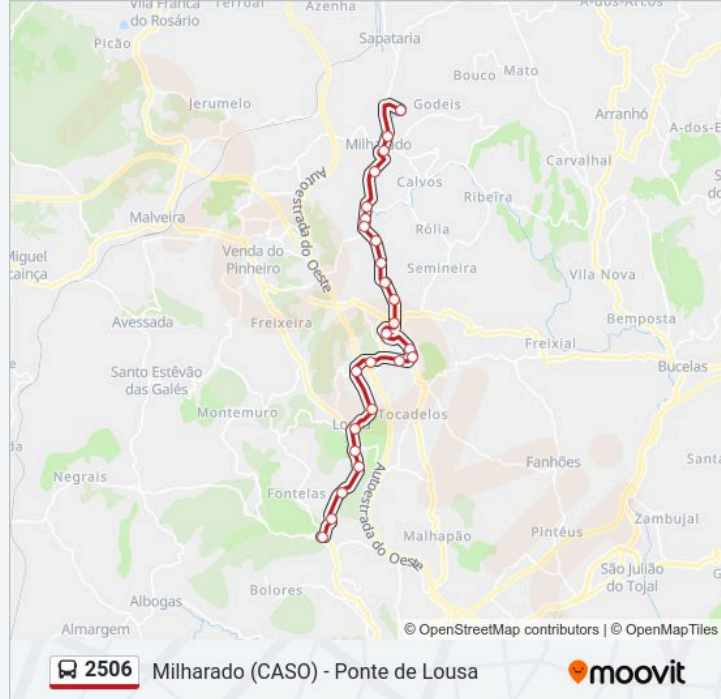

2506

Milharado (CASO) - Ponte de Lousa

Obter A Aplicação

A linha 2506 (autocarro) - Milharado (CASO) - Ponte de Lousa tem 2 rotas. Nos dias de semana, os horários em que está operacional são:

(1) Milharado (CASO): 07:30 - 18:00(2) Ponte de Lousa: 08:00 - 18:30

2506 autocarro - Horários

Milharado (CASO) - Horário da rota:

Segunda-feira	07:30 - 18:00
Terça-feira	07:30 - 18:00
Quarta-feira	07:30 - 18:00
Quinta-feira	07:30 - 18:00
Sexta-feira	07:30 - 18:00
Sábado	Não Operacional
Domingo	Não Operacional

2506 autocarro - Informações**Direção:** Milharado (CASO)**Paragens:** 25**Duração da viagem:** 29 min**Resumo da linha:**

Av Portugal 49 (Póvoa Galega)

Av 10 Julho 19 (Casal Pedregulho)

R Oficinas de São José 1

Av 25 Abril 52 (Milharado)

Av Liberdade (CASO)

Sentido: Ponte de Lousa

26 paragens

[VER HORÁRIO DA LINHA](#)

Av Liberdade (CASO)

Av 25 Abril 52 (Milharado)

Milharado (X) Calvos