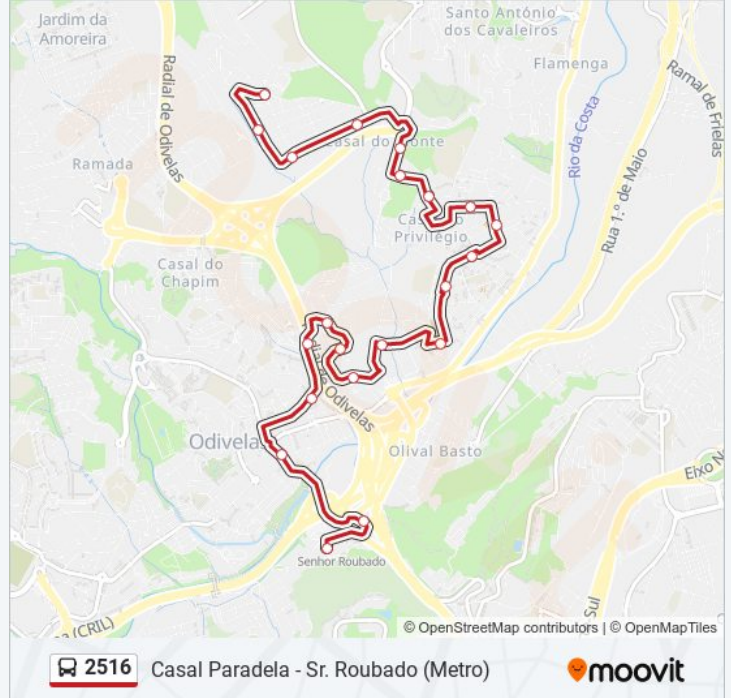

Sentido: Sr. Roubado (Metro)

20 paragens

[VER HORÁRIO DA LINHA](#)

- R Joaquim Augusto Dias (C Paradela)
- Rua Augusto Dias Silva Frente 215
- R Aug Dias Silva 98 (Externato)
- R 4 Outubro (X) R José P Lourenço
- Póvoa Sto Adrião (X) Casal Monte
- R 3 Julho (Casal Granja)
- R Casal Granja 26
- Rua Major Albuquerque Frente 44
- R M Albuquerque 26 (Póvoa Sto Adrião)
- R Prof Egas Moniz 30 (Póvoa Sto Adrião)
- R Dr Jaime Cortesão 6 (Póvoa Sto Adrião)
- R Norberto Oliveira 102
- R Álvaro Campos 15 (B Codivel)
- R Álvaro Campos (B Codivel)
- R Ricardo Reis (Jardim)(B Codivel)
- R Prof Dr Egas Moniz (C Comercial)
- Odivelas (Metro) P12
- R Prof Dr Egas Moniz 7

2516 autocarro - Horários

Sr. Roubado (Metro) - Horário da rota:

Segunda-feira	20:30 - 23:30
Terça-feira	20:30 - 23:30
Quarta-feira	20:30 - 23:30
Quinta-feira	20:30 - 23:30
Sexta-feira	20:30 - 23:30
Sábado	07:20 - 19:40
Domingo	07:00 - 20:05

2516 autocarro - Informações

Direção: Sr. Roubado (Metro)

Paragens: 20

Duração da viagem: 20 min

Resumo da linha: