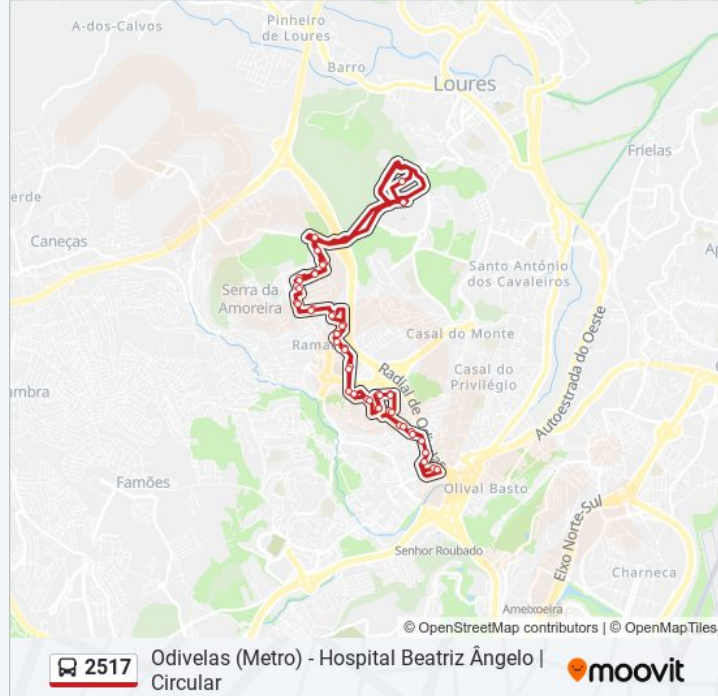

Av 25 Abril (Urb Jardim Amoreiras)

Qta Casal da Pipa (C Comercial)

Hospital Beatriz Ângelo (Consultas)

Qta Casal da Pipa (C Comercial)

R Casal Reis (Rotunda)

Av 25 Abril (Amoreira)

Av Amália Rodrigues (Jardim Amoreira)

Av Amália Rodrigues 20

Rua Ant Menano (X) Rua Armandinho

R Carochia 118 (Casal Apréstimos)

R 4 Outubro 11 (Casal Apréstimos)

R Heliodoro Salgado 9 (Jardim Radial)

Av 25 Abril 87 (Jardim Radial)

Av 25 Abril (X) R Augusto Vasconcelos

Av Liberdade 13 B (Jardim Radial)

Av Liberdade 5 A (Jardim Radial)

Av Liberdade (Escola)

Av Liberdade 2 (Casal Chapim)

R Cristovão Colombo 2 (Casal Chapim)

R João Castro 7 B (Qta Nova)

R Vieira Silva 12 B (Qta Nova)

R Vieira Silva 15 (Qta Nova)

R Soares dos Reis (Supermercado)

R Alves Redol (Dep Água)

R Alves Redol 37

R Prof Dr Egas Moniz (C Comercial)

Odivelas (Metro) P12

Odivelas (Metro) P4

Os horários e mapas de rotas de autocarro de(o) 2517 estão disponíveis num PDF off-line em moovitapp.com. Utilize o [App Moovit](https://moovitapp.com) para ver os horários em tempo real de autocarros, comboios, metro bem como as instruções passo a passo para todos os transportes públicos de(o) Lisboa

[Acerca do Moovit](#) • [Soluções MaaS](#) • [Países suportados](#) • [Comunidade Mooviter](#)

Verificar horários d e chegada