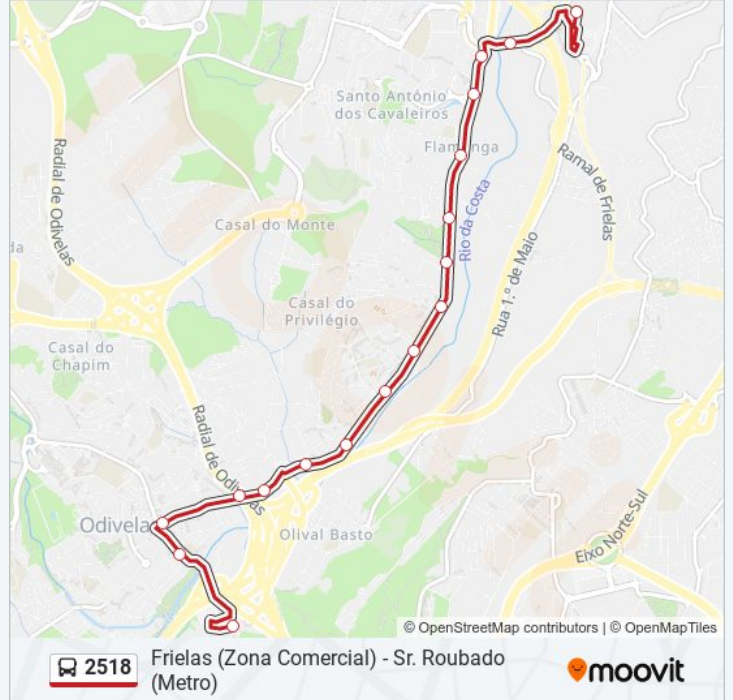

### Sentido: Sr. Roubado (Metro)

17 paragens

[VER HORÁRIO DA LINHA](#)

Frielas (Zona Comercial)  
R 28 Setembro (Ponte Frielas)  
R Comandante Sacadura Cabral 49  
Sto António Cavaleiros (X)  
R Sacadura Cabral 22 (Jardim)  
R Comandante Sacadura Cabral 1  
R Alm G Coutinho (X) Qta S José  
R Alm Gago Coutinho 99  
R Alm G Coutinho (Jardim)  
R Alm G Coutinho 16 (Parque)  
R Gen Alves Roçadas 2 (Póvoa Sto Adrião)  
R Gen Alves Roçadas 13 (Pingo Doce)  
R Gen Alves Roçadas 38  
Odivelas (Metro) P1  
R M Caldas Xavier 55A (C Comercial)  
R Guilh Gomes Fernandes 9 (Escola)  
Senhor Roubado (Metro) P2

### 2518 autocarro - Horários

Sr. Roubado (Metro) - Horário da rota:

Segunda-feira	08:45 - 22:45
Terça-feira	08:45 - 22:45
Quarta-feira	08:45 - 22:45
Quinta-feira	08:45 - 22:45
Sexta-feira	08:45 - 22:45
Sábado	08:45 - 21:45
Domingo	09:45 - 21:45

### 2518 autocarro - Informações

**Direção:** Sr. Roubado (Metro)

**Paragens:** 17

**Duração da viagem:** 17 min

**Resumo da linha:**

Os horários e mapas de rotas de autocarro de(o) 2518 estão disponíveis num PDF off-line em [moovitapp.com](https://moovitapp.com). Utilize o [App Moovit](#) para ver os horários em tempo real de autocarros, comboios, metro bem como as instruções passo a passo para todos os transportes públicos de(o) Lisboa