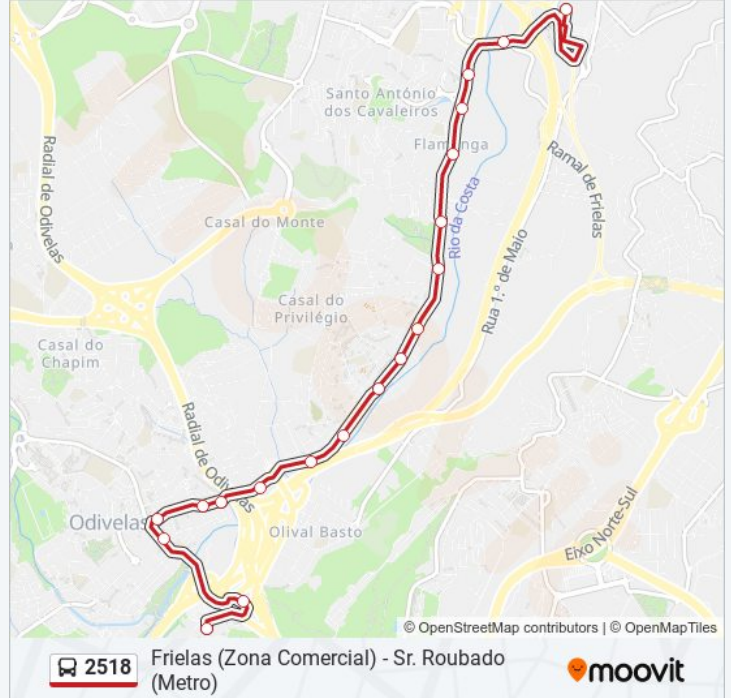

**2518**

Frielas (Zona Comercial) - Sr. Roubado (Metro)

Obter A Aplicação

A linha 2518 (autocarro) - Frielas (Zona Comercial) - Sr. Roubado (Metro) tem 2 rotas. Nos dias de semana, os horários em que está operacional são:

R Comandante Sacadura Cabral 1

R Sacadura Cabral 22 (Jardim)

Sto António Cavaleiros (X)

R Comandante Sacadura Cabral 29

R 28 Setembro (Ponte Frielas)

Frielas (Zona Comercial)

**2518 autocarro - Horários**

Frielas - Horário da rota:

Segunda-feira	08:15 - 22:15
Terça-feira	08:15 - 22:15
Quarta-feira	08:15 - 22:15
Quinta-feira	08:15 - 22:15
Sexta-feira	08:15 - 22:15
Sábado	08:15 - 21:15
Domingo	09:15 - 21:15

**2518 autocarro - Informações****Direção:** Frielas**Paragens:** 19**Duração da viagem:** 17 min**Resumo da linha:**

### 2518 autocarro - Informações

**Direção:** Sr. Roubado (Metro)

**Paragens:** 17

**Duração da viagem:** 17 min

**Resumo da linha:**

Os horários e mapas de rotas de autocarro de(o) 2518 estão disponíveis num PDF off-line em [moovitapp.com](https://moovitapp.com). Utilize o [App Moovit](#) para ver os horários em tempo real de autocarros, comboios, metro bem como as instruções passo a passo para todos os transportes públicos de(o) Lisboa