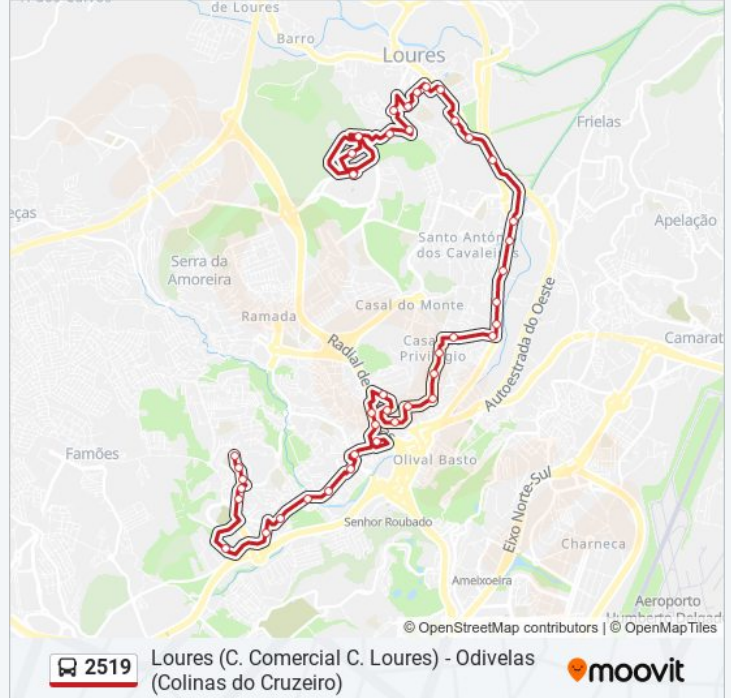

R M Craveiro Lopes (Mercado)

R M Craveiro Lopes (Escola)

R M Craveiro Lopes (Cemitério)

R Norberto Oliveira 102

R Álvaro Campos 15 (B Codivel)

R Álvaro Campos (B Codivel)

R Ricardo Reis (Jardim)(B Codivel)

R Prof Dr Egas Moniz (C Comercial)

Odivelas (Metro) P12

Odivelas (Metro) P9

R M Caldas Xavier 55A (C Comercial)

Av D Dinis 10

Av. D. Dinis (Mercado)

Av D Dinis 77 (Odivelas)

Av D Dinis 106 A

R Paiã 12

Av A Pais Martins (C Comercial)

Av Miguel Torga (Igreja)

Av Miguel Torga 2

R Alf Costa (Farmácia)

R Alfredo Costa 12

R Alfredo Costa 12 (Escola)

Sentido: Loures (C. Comercial)

47 paragens

[VER HORÁRIO DA LINHA](#)

R Alfredo Costa 12 (Escola)

R Alf Costa (X) R Crist Costa (Escola)

R Alf Costa (Farmácia)

Av Miguel Torga 2

Av Miguel Torga (Igreja)

Av A Pais Martins (C Comercial)

R Paiã 12

2519 autocarro - Horários

Loures (C. Comercial) - Horário da rota:

Segunda-feira	06:20
Terça-feira	06:20
Quarta-feira	06:20
Quinta-feira	06:20
Sexta-feira	06:20
Sábado	Não Operacional
Domingo	06:50 - 15:50