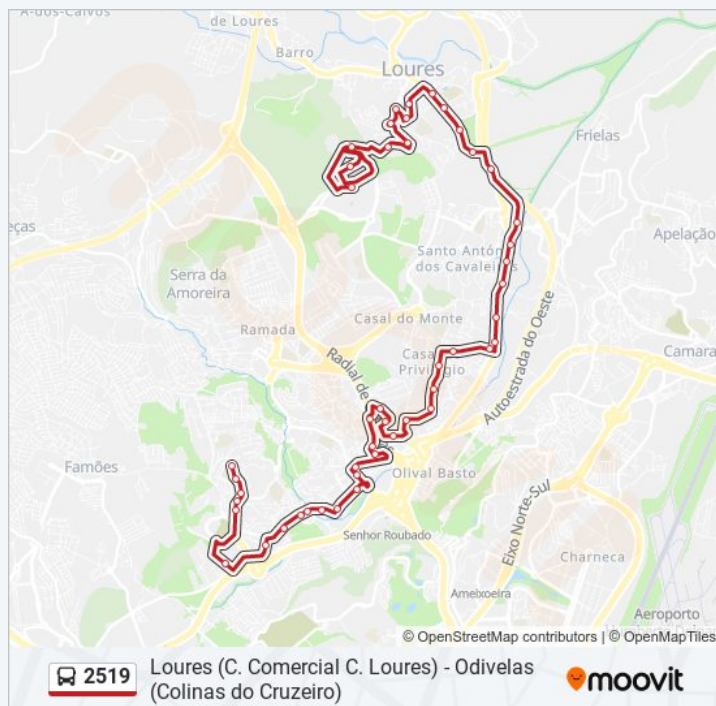

Resumo da linha:

R Cidade Horta 10 (IEFP)

R 4 Outubro (Urmeira)

R Manuel Francisco Soromenho 59

R Ponta Delgada (Rotunda)

Hospital Beatriz Ângelo

Hospital Beatriz Ângelo (Consultas)

Qta Casal da Pipa (C Comercial)