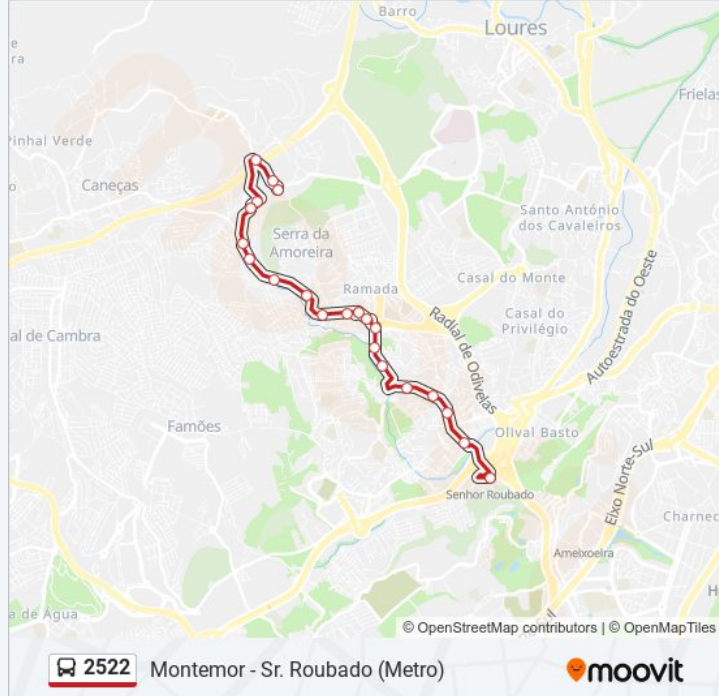

A linha 2522 (autocarro) - Montemor - Sr. Roubado (Metro) tem 2 rotas. Nos dias de semana, os horários em que está operacional são:

(1) Montemor: 05:10 - 20:15(2) Sr. Roubado (Metro): 04:50 - 19:45

Utilize a aplicação Moovit para encontrar a estação de autocarro (2522) perto de si e descubra quando é que vai chegar o próximo autocarro de 2522.

2522 autocarro - Informações**Direção:** Montemor**Paragens:** 19**Duração da viagem:** 20 min**Resumo da linha:**

Sentido: Sr. Roubado (Metro)

21 paragens

[VER HORÁRIO DA LINHA](#)

- R Major Rosa Bastos 13 (Montemor)
- R Major Rosa Bastos 21 (Montemor)
- R Major Rosa Bastos 58 (Montemor)
- R Cesário Verde (Escola)
- Lgo Pôr Sol (B S Jorge)
- R Olivença 3 (Ponte Bica)
- R Alm Gago Coutinho 115 (Ponte Bica)
- R Alm Gago Coutinho (P Combustível)
- R Alm Gago Coutinho 16
- R Cmdte Sacadura Cabral 49
- R Cmdte Sacadura Cabral 15
- R Palmira Bastos (Ramada)
- R Alves Cunha (Ramada)
- R João Villaret (Ramada)
- R Torcato Jorge 12
- R Comb Ultramar 81
- Av Abreu Lopes 105
- Av Abreu Lopes (Escola)

2522 autocarro - Horários

Sr. Roubado (Metro) - Horário da rota:

Segunda-feira	04:50 - 19:45
Terça-feira	04:50 - 19:45
Quarta-feira	04:50 - 19:45
Quinta-feira	04:50 - 19:45
Sexta-feira	04:50 - 19:45
Sábado	Não Operacional
Domingo	Não Operacional

2522 autocarro - Informações

Direção: Sr. Roubado (Metro)

Paragens: 21

Duração da viagem: 20 min

Resumo da linha:

Av Abreu Lopes 21

R Guilh Gomes Fernandes 9 (Escola)

Senhor Roubado (Metro) P2