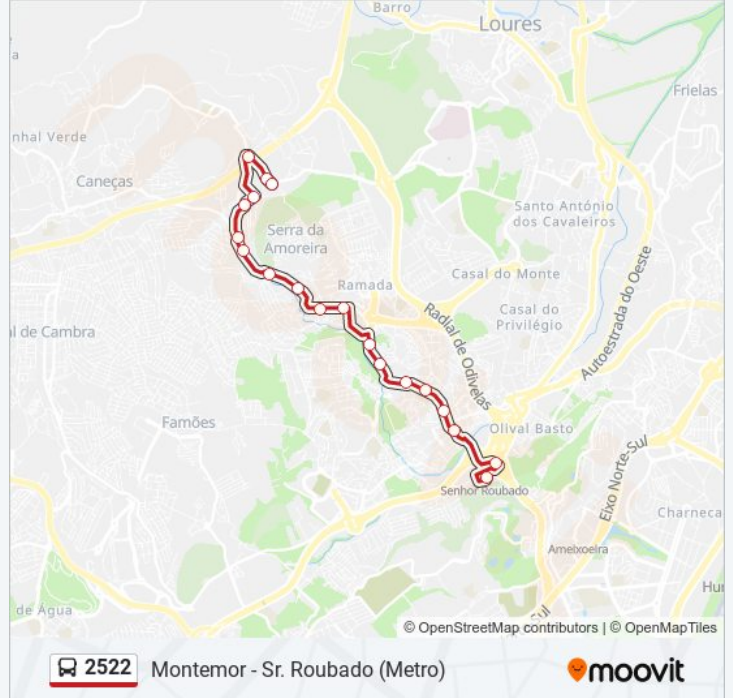

A linha 2522 (autocarro) - Montemor - Sr. Roubado (Metro) tem 2 rotas. Nos dias de semana, os horários em que está operacional são:

(1) Montemor: 05:10 - 20:15(2) Sr. Roubado (Metro): 04:50 - 19:45

Utilize a aplicação Moovit para encontrar a estação de autocarro (2522) perto de si e descubra quando é que vai chegar o próximo autocarro de 2522.

Sentido: Montemor

19 paragens

[VER HORÁRIO DA LINHA](#)

Senhor Roubado (Metro) P4
Sr. Roubado
R Guilh Gomes Fernandes 16A
Av Abreu Lopes 21
Av Abreu Lopes (Escola)
Av Abreu Lopes (Mesquita)
R Comb Ultramar 81
R Torcato Jorge 12
R Cmdte Sacadura Cabral 10
R Cmdte Sacadura Cabral 36
R Alm Gago Coutinho 16
R Alm Gago Coutinho (P Combustível)
R Alm Gago Coutinho 106 (Ponte Bica)
R Olivença 3 (Ponte Bica)
Lgo Pôr Sol (B S Jorge)
R Cesário Verde (Escola)
R Major Rosa Bastos 58 (Montemor)
R Major Rosa Bastos 21 (Montemor)
R Major Rosa Bastos 13 (Montemor)_

2522 autocarro - Informações**Direção:** Montemor**Paragens:** 19**Duração da viagem:** 20 min**Resumo da linha:**

Sentido: Sr. Roubado (Metro)

21 paragens

[VER HORÁRIO DA LINHA](#)

- R Major Rosa Bastos 13 (Montemor)
- R Major Rosa Bastos 21 (Montemor)
- R Major Rosa Bastos 58 (Montemor)
- R Cesário Verde (Escola)
- Lgo Pôr Sol (B S Jorge)
- R Olivença 3 (Ponte Bica)
- R Alm Gago Coutinho 115 (Ponte Bica)
- R Alm Gago Coutinho (P Combustível)
- R Alm Gago Coutinho 16
- R Cmdte Sacadura Cabral 49
- R Cmdte Sacadura Cabral 15
- R Palmira Bastos (Ramada)
- R Alves Cunha (Ramada)
- R João Villaret (Ramada)
- R Torcato Jorge 12
- R Comb Ultramar 81
- Av Abreu Lopes 105
- Av Abreu Lopes (Escola)

2522 autocarro - Informações

Direção: Sr. Roubado (Metro)

Paragens: 21

Duração da viagem: 20 min

Resumo da linha:

Av Abreu Lopes 21

R Guilh Gomes Fernandes 9 (Escola)

Senhor Roubado (Metro) P2