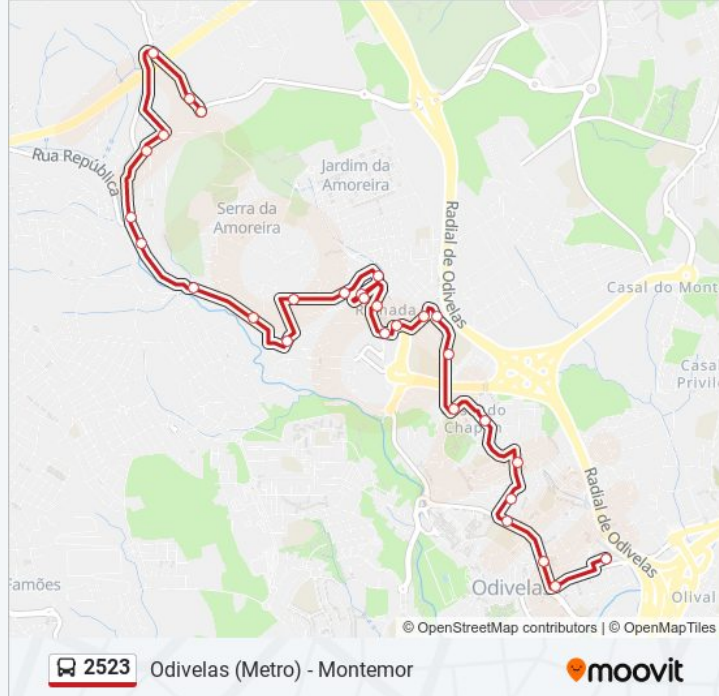

R Alm Gago Coutinho (P Combustível)
R Alm Gago Coutinho 106 (Ponte Bica)
R Olivença 3 (Ponte Bica)
Lgo Pôr Sol (B S Jorge)
R Cesário Verde (Escola)
R Major Rosa Bastos 58 (Montemor)
R Major Rosa Bastos 21 (Montemor)
R Major Rosa Bastos 13 (Montemor)

Sentido: Odivelas (Metro)

28 paragens

[VER HORÁRIO DA LINHA](#)

R Major Rosa Bastos 13 (Montemor)
R Major Rosa Bastos 21 (Montemor)
R Major Rosa Bastos 58 (Montemor)
R Cesário Verde (Escola)
Lgo Pôr Sol (B S Jorge)
R Olivença 3 (Ponte Bica)
R Alm Gago Coutinho 115 (Ponte Bica)
R Alm Gago Coutinho (P Combustível)
R Alm Gago Coutinho 16
R Brunilde Júdice 3 (Ramada)
R Bento Jesus Caraça (Serra Amoreira)
R Bernardim Ribeiro (B Bons Dias)
R Vilarett (B Bons Dias)
R Álvaro Campos 5 (C Jogos)
R João Vilarett 36 (B Bons Dias)
R João Vilarett 18 (B Bons Dias)
R Marquesa D'Alorna 6 (Igreja)
R Manuel D'Arriaga 10 A

2523 autocarro - Horários

Odivelas (Metro) - Horário da rota:

Segunda-feira	00:25 - 23:55
Terça-feira	00:25 - 23:55
Quarta-feira	00:25 - 23:55
Quinta-feira	00:25 - 23:55
Sexta-feira	00:25 - 23:55
Sábado	00:25 - 23:20
Domingo	00:20 - 23:25

2523 autocarro - Informações

Direção: Odivelas (Metro)

Paragens: 28

Duração da viagem: 23 min

Resumo da linha: