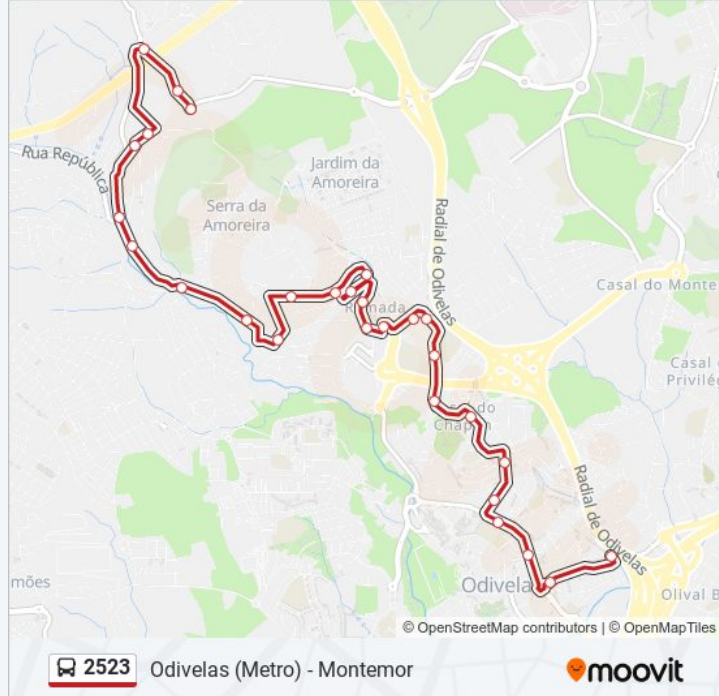

 2523

Odivelas (Metro) - Montemor

Obter A Aplicação

A linha 2523 (autocarro) - Odivelas (Metro) - Montemor tem 2 rotas. Nos dias de semana, os horários em que está operacional são:

(1) Montemor: 00:25 - 23:55(2) Odivelas (Metro): 00:25 - 23:55

2523 autocarro - Informações

Direção: Odivelas (Metro)

Paragens: 28

Duração da viagem: 23 min

Resumo da linha:

Av Liberdade 5 A (Jardim Radial)

Av Liberdade (Escola)

Av Liberdade 2 (Casal Chapim)

R Cristovão Colombo 2 (Casal Chapim)

R Aquilino Ribeiro 5 (Odivelas)

R Aquilino Ribeiro (Cruz Vermelha)

Av Abreu Lopes (Escola)

Av Abreu Lopes 21

R M Caldas Xavier 55A (C Comercial)

Odivelas (Metro) P4

Os horários e mapas de rotas de autocarro de(o) 2523 estão disponíveis num PDF off-line em moovitapp.com. Utilize o [App Moovit](#) para ver os horários em tempo real de autocarros, comboios, metro bem como as instruções passo a passo para todos os transportes públicos de(o) Lisboa