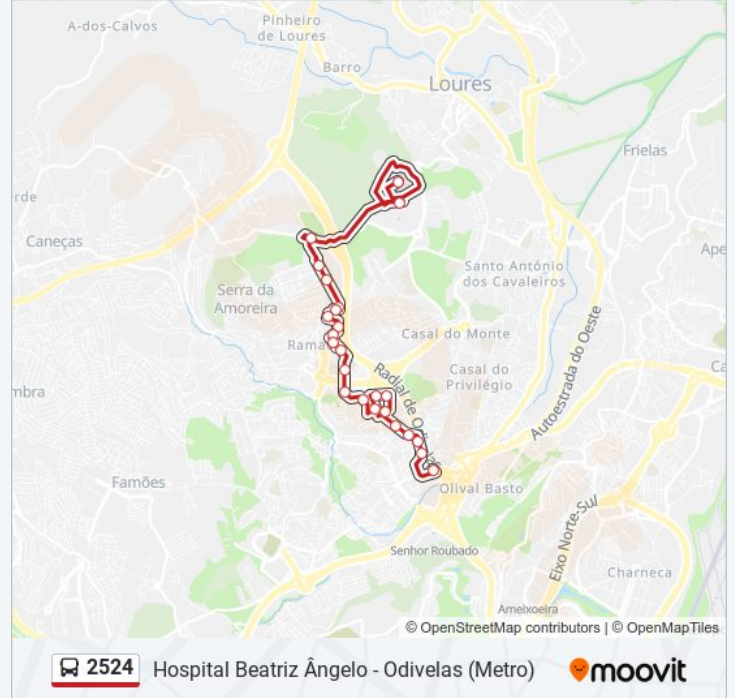

R Prof Dr Egas Moniz (C Comercial)

Odivelas (Metro) P12

Odivelas (Metro) P4

Os horários e mapas de rotas de autocarro de(o) 2524 estão disponíveis num PDF off-line em moovitapp.com. Utilize o [App Moovit](#) para ver os horários em tempo real de autocarros, comboios, metro bem como as instruções passo a passo para todos os transportes públicos de(o) Lisboa

[Acerca do Moovit](#) • [Soluções MaaS](#) • [Países suportados](#) • [Comunidade Mooviter](#)

© 2024 Moovit - Todos os direitos reservados

Verificar horários d echedada