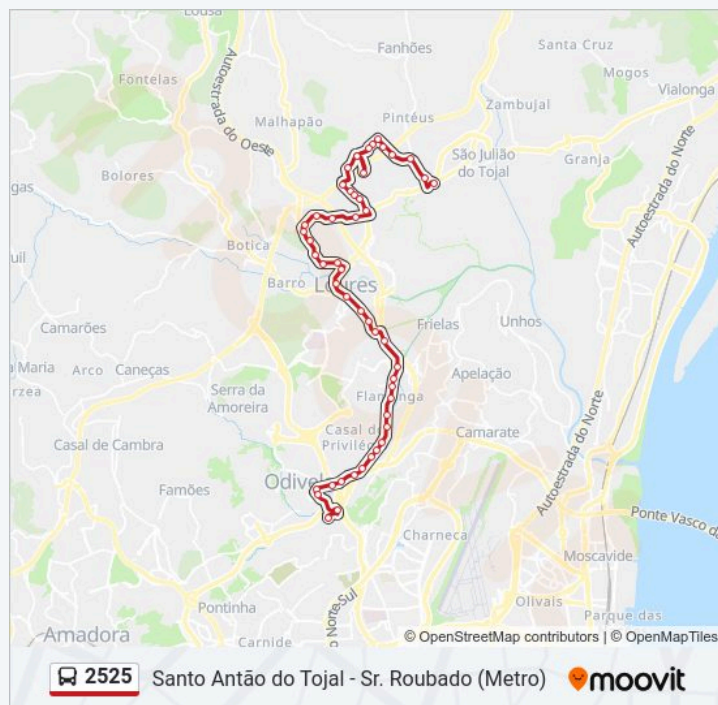

Direção: TOJAL

Paragens: 49

Duração da viagem: 45 min

Resumo da linha:

Centro Empresarial De Loures

Qta Carrafouchas

Rua da Liberdade Frente 11

A Das Lebres (Chafariz)