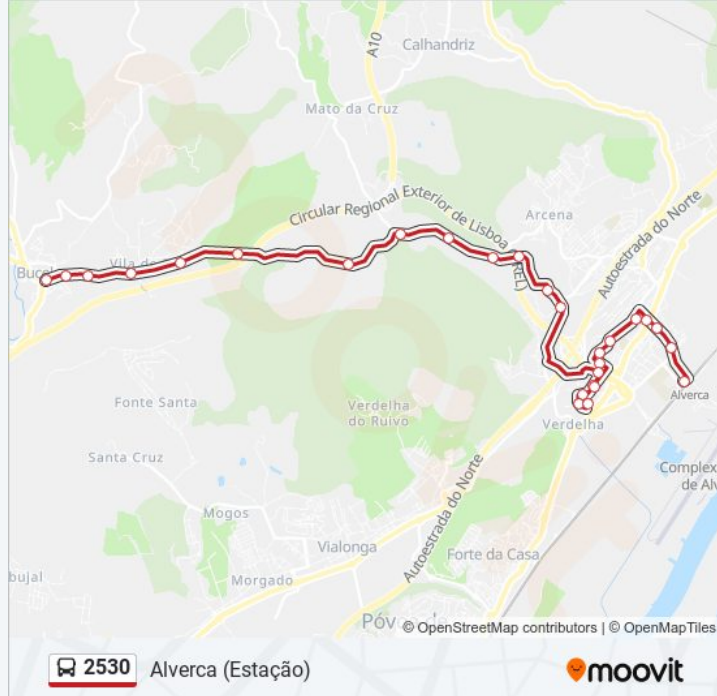

2530

Alverca (Estação)

Obter A Aplicação

A linha 2530 (autocarro) - Alverca (Estação) tem 2 rotas. Nos dias de semana, os horários em que está operacional são: (1) Alverca (Estação): 06:35 - 21:00(2) Bucelas: 07:30 - 23:00

R António Sérgio 134 (Alverca)

R António Sérgio 134 (Piscinas)

R Boca Lara 51 (Alverca)

Av Inf D Pedro 107 (Alverca)

Av Infante D Pedro 102 (C Comercial)

Alverca (Estação)

### Sentido: Bucelas

30 paragens

[VER HORÁRIO DA LINHA](#)

Alverca (Estação) Posição 4

R Cel Edgar Pereira C Cardoso

Alverca (Estação Serviço)

Av Infante D Pedro 102 (C Comercial)

Av Inf D Pedro 102 (Alverca)