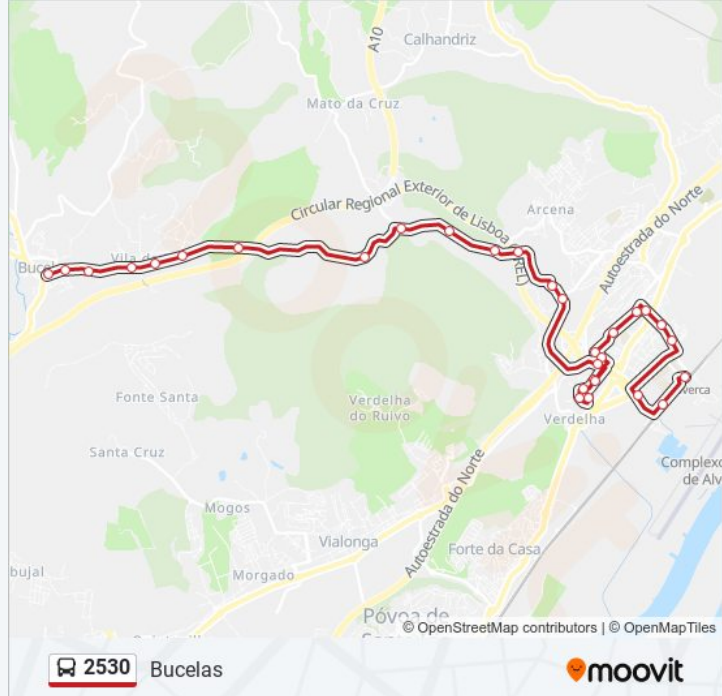

Arcena (X)

En 116 8 (Alverca Ribatejo)

En 116 (Alverca Ribatejo)

Portela (X)

Romeira Cima

Romeira Do Baixo

Vila Rei (X) Charneca

En 116 (X) R Marquês Pombal (Vila Rei)

R G Humberto Delgado (Capela)

Bucelas (Casal Roque)

Bucelas (Centro Saúde)

Rua Marquês de Pombal (Terminal RL)

Os horários e mapas de rotas de autocarro de(o) 2530 estão disponíveis num PDF off-line em moovitapp.com. Utilize o App Moovit para ver os horários em tempo real de autocarros, comboios, metro bem como as instruções passo a passo para todos os transportes públicos de(o) Lisboa

© 2024 Moovit - Todos os direitos reservados