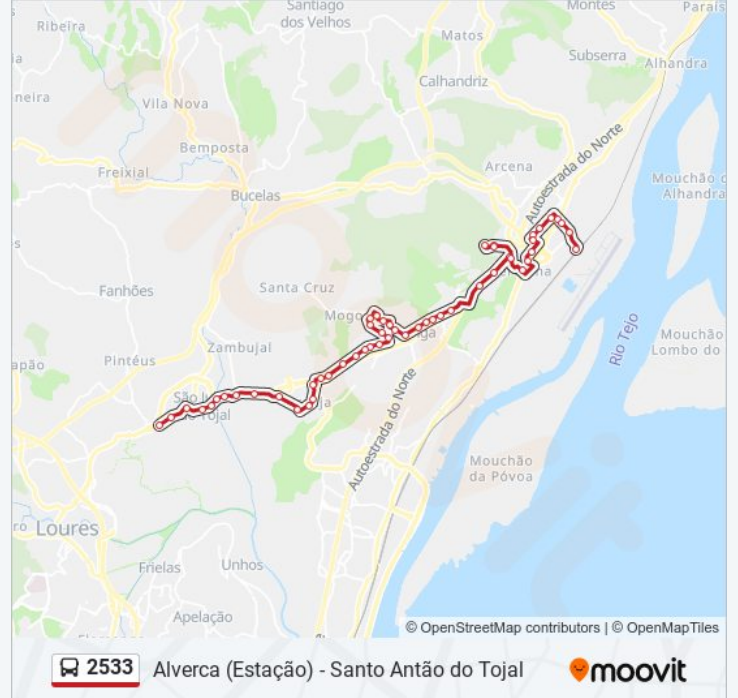

R António Sérgio 10 (Alverca)

R António Sérgio 134 (Alverca)

R António Sérgio 134 (Piscinas)

R Boca Lara 51 (Alverca)

Av Inf D Pedro 107 (Alverca)

Av Infante D Pedro 102 (C Comercial)

Alverca (Estação)

Sentido: Sto Antão Tojal

56 paragens

[VER HORÁRIO DA LINHA](#)

Alverca (Estação) Posição 4
Alverca (Escola Secundária)
Av Infante D Pedro 102 (C Comercial)
Av Inf D Pedro 102 (Alverca)
R Boca Lara 51 (Alverca)
R António Sérgio 134 (Piscinas)
R António Sérgio 134 (Alverca)
R António Sérgio 10 (Alverca)
R Vasco Gama 49 (Alverca)
Av Mague 7 (Malva Rosa)
R Eng Aurélio Galhardo Coelho 2
R Pedro F R Almeida (Escola)
Estr Alfarrobeira 4 (Verdelha Baixo)
Verdelha Baixo (X) Casal Areias
R Principal 1 (Casal Areias)
R Principal (X) R Jardim
R Principal 1 (Casal Areias)
Verdelha Baixo (X) Casal Areias
En 115 (Armazéns)
En 115 (Fábrica)
R 1 Maio 15 (Cabo Vialonga)
R 1 Maio 123 (Cabo Vialonga)
R 1 Maio 48 (Escola)
R Egas Moniz (X) R João Deus
R Prof Egas Moniz 65 (Vialonga)
Lgo República (Vialonga)
R 28 Setembro 24 (Vialonga)
Av S Pereira Gomes (X) Estr Olival Fora
Av S Pereira Gomes (X) Av 24 Dezembro
Av S Pereira Gomes (X) R Barbosa Bocage