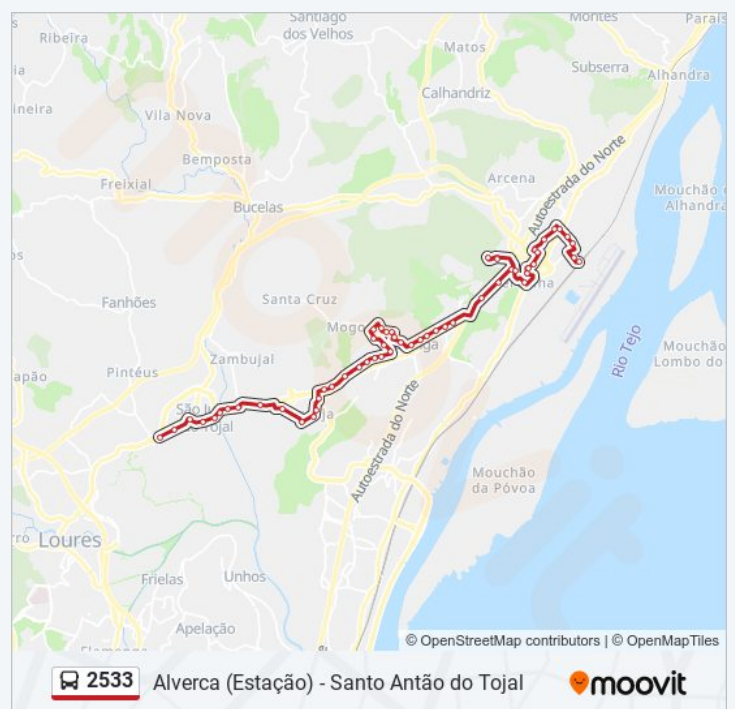

Sentido: Sto Antão Tojal

56 paragens

[VER HORÁRIO DA LINHA](#)

Alverca (Estação) Posição 4
Alverca (Escola Secundária)
Av Infante D Pedro 102 (C Comercial)
Av Inf D Pedro 102 (Alverca)
R Boca Lara 51 (Alverca)
R António Sérgio 134 (Piscinas)
R António Sérgio 134 (Alverca)
R António Sérgio 10 (Alverca)
R Vasco Gama 49 (Alverca)
Av Mague 7 (Malva Rosa)
R Eng Aurélio Galhardo Coelho 2
R Pedro F R Almeida (Escola)
Estr Alfarrobeira 4 (Verdelha Baixo)
Verdelha Baixo (X) Casal Areias
R Principal 1 (Casal Areias)
R Principal (X) R Jardim
R Principal 1 (Casal Areias)
Verdelha Baixo (X) Casal Areias
En 115 (Armazéns)
En 115 (Fábrica)
R 1 Maio 15 (Cabo Vialonga)
R 1 Maio 123 (Cabo Vialonga)
R 1 Maio 48 (Escola)
R Egas Moniz (X) R João Deus
R Prof Egas Moniz 65 (Vialonga)
Lgo República (Vialonga)
R 28 Setembro 24 (Vialonga)
Av S Pereira Gomes (X) Estr Olival Fora
Av S Pereira Gomes (X) Av 24 Dezembro
Av S Pereira Gomes (X) R Barbosa Bocage

2533 autocarro - Horários

Sto Antão Tojal - Horário da rota:

Segunda-feira	07:40 - 20:40
Terça-feira	07:40 - 20:40
Quarta-feira	07:40 - 20:40
Quinta-feira	07:40 - 20:40
Sexta-feira	07:40 - 20:40
Sábado	07:40 - 20:10
Domingo	10:00 - 19:00

2533 autocarro - Informações

Direção: Sto Antão Tojal

Paragens: 56

Duração da viagem: 45 min

Resumo da linha: