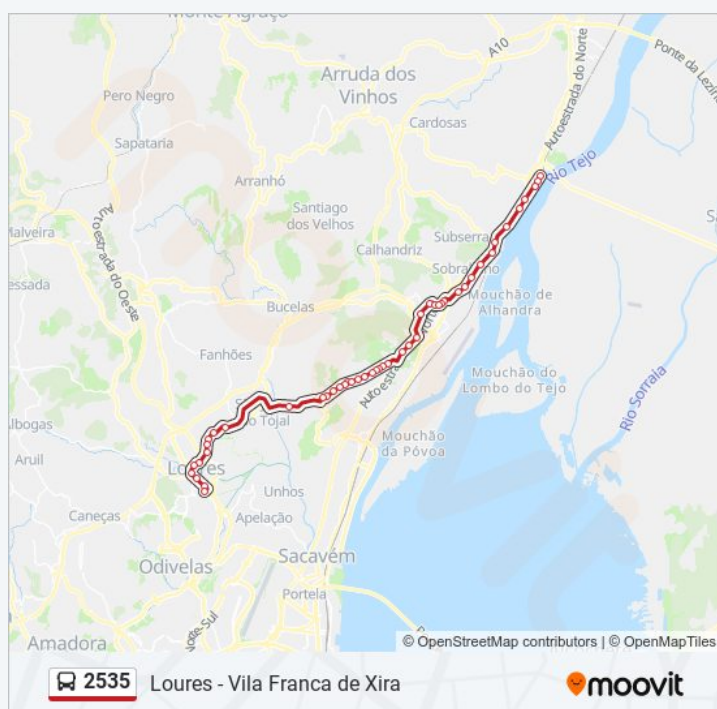

R Projectada ao Choupal 13

Quinta-feira 09:15 - 19:15

Sexta-feira 09:15 - 19:15

Sábado Não Operacional

Domingo Não Operacional

2535 autocarro - Informações

Direção: Vila Franca de Xira

Paragens: 47

Duração da viagem: 65 min

Resumo da linha:

En 10 (Alfândega)

En10 (Adarse)

En 10 (X) R Duque Terceira (Sobralinho)

En 10 7 (Sobralinho)

Alhandra (X) Estação

Alhandra - En10 Viaduto Ae