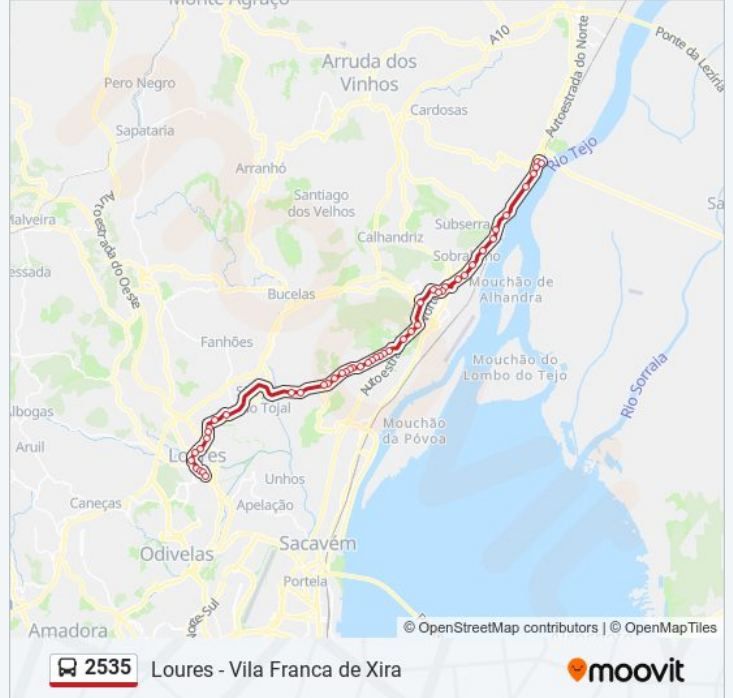

2535

Loures - Vila Franca de Xira

Obter A Aplicação

A linha 2535 (autocarro) - Loures - Vila Franca de Xira tem 2 rotas. Nos dias de semana, os horários em que está operacional são:

(1) Loures: 08:00 - 18:00(2) Vila Franca de Xira: 09:15 - 19:15

Utilize a aplicação Moovit para encontrar a estação de autocarro (2535) perto de si e descubra quando é que vai chegar o próximo autocarro de 2535.

Sentido: Loures

48 paragens

[VER HORÁRIO DA LINHA](#)

Vila Franca De Xira (Terminal)
R Alves Redol (Museu/Cgd)
R Luís De Camões (Correios)
Vila Franca De Xira - Cemitério / Praça De Touros
En 10 (C Futebol) (Vila Franca De Xira)
Cortes Da Quintinha
Alhandra - En10 Viaduto Ae
Alhandra (X) Estação
En 10 7 (Sobralinho)
En 10 (X) R Duque Terceira (Sobralinho)
En10 (Adarse)
En 10 (Cemitério)
R Projectada ao Choupal 13
R Projectada ao Choupal 62
Estr Arcena (PSP)
R Combatentes (Bom Sucesso)
A Dos Potes (Metalúrgica)
Verdelha Baixo (X) Casal Areias
En 115 (Armazéns)
En 115 (Fábrica)
R 1 Maio 15 (Cabo Vialonga)

2535 autocarro - Informações**Direção:** Loures**Paragens:** 48**Duração da viagem:** 65 min**Resumo da linha:**

R 1 Maio 123 (Cabo Vialonga)
 R 1 Maio 48 (Escola)
 R Egas Moniz (X) R João Deus
 R Prof Egas Moniz 65 (Vialonga)
 Lgo República (Vialonga)
 R Prof Egas Moniz (X) Beco Ferreiros
 R Coronel Lobo Costa 259
 R Coronel Lobo Costa (Mercado)
 Morgado (X) Qta Índias
 Fonte Sto António (Morgado)
 Estr Alpriate (X) R Coronel Lobo Costa
 R Movimento Forças Armadas 1
 Quintanilho (X) (R Fernando Lopes Graça)
 En 115 (Casal Do Rosal)
 En 115-5 (Pq Industrial Arneiro)
 Zambujeiro (X)
 R S Roque 38
 S Roque (X) A Das Lebres
 En 115 49 (Qta Nova S Roque)
 Infantado (X) Via Rápida
 R Funchal 77 (Qta Sacouto)
 En 115 (Supermercado)
 En 115 (x) R Horta Ponte
 R Frederico Tarre 5
 Lg Marcos Romão Reis Junior
 R República 26 (Campo Futebol)
 R Professor Egas Moniz (Supermercado)