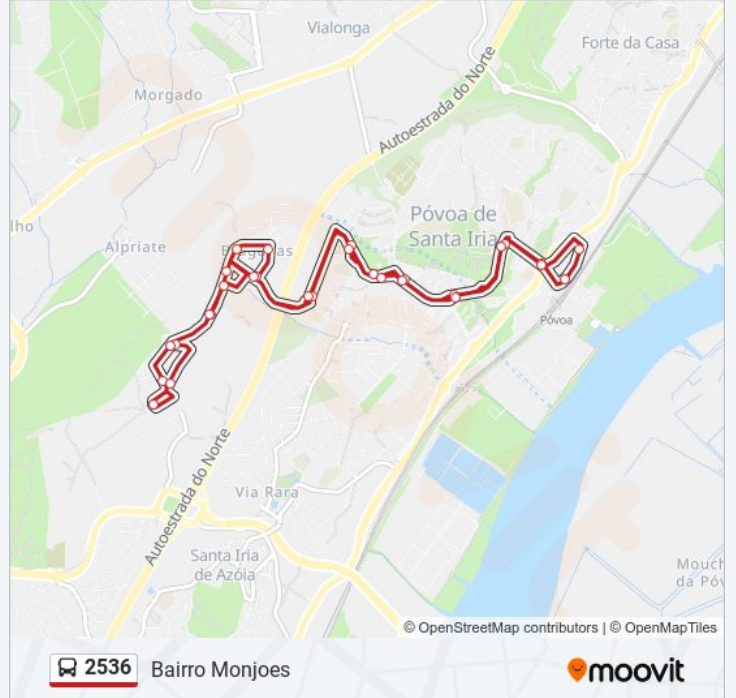

R Sto ant Bolonha 51

R Sto ant Bolonha 61

Av Casal Serra 1

R 1 Maio 1 (Bragadas)

R Vladimir Ilitch Lenine 6B

R Sidónio Pais 24A

R Olival Da Serra 53

R Chafariz 2A

R Gaspar Lopes 16

Os horários e mapas de rotas de autocarro de(o) 2536 estão disponíveis num PDF off-line em moovitapp.com. Utilize o [App Moovit](#) para ver os horários em tempo real de autocarros, comboios, metro bem como as instruções passo a passo para todos os transportes públicos de(o) Lisboa

[Acerca do Moovit](#) • [Soluções MaaS](#) • [Países suportados](#) • [Comunidade Mooviter](#)

© 2024 Moovit - Todos os direitos reservados

Verificar horários d echegada