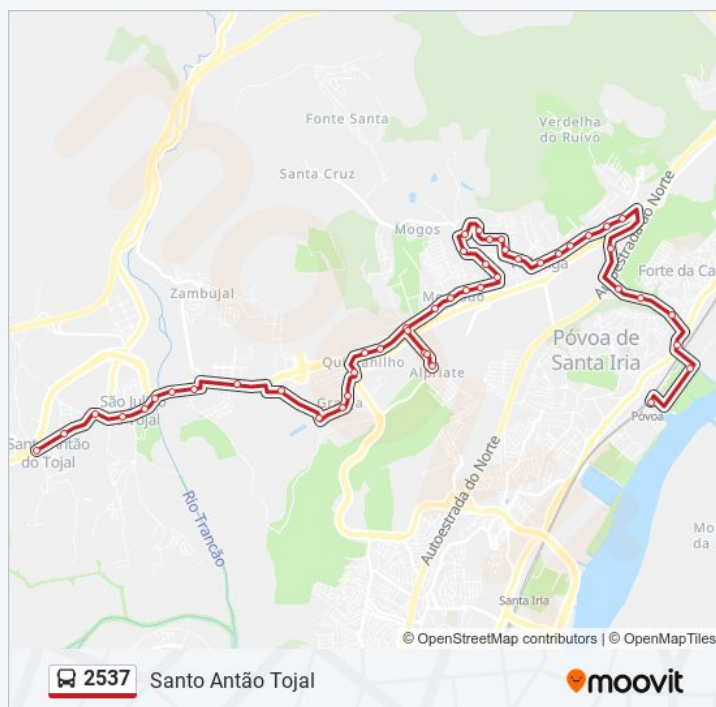

Sábado

06:30 - 17:45

Domingo

Não Operacional

2537 autocarro - Informações

Direção: Santo Antão Tojal

Paragens: 47

Duração da viagem: 35 min

Resumo da linha:

Estr Caniços 22

Estr Caniços (Rotunda)

Estr Caniços 229

R 1 Maio 15 (Cabo Vialonga)

R 1 Maio 123 (Cabo Vialonga)

R 1 Maio 48 (Escola)

R Egas Moniz (X) R João Deus

R Prof Egas Moniz 65 (Vialonga)

Lgo República (Vialonga)

R 28 Setembro 24 (Vialonga)

Av S Pereira Gomes (X) Estr Olival Fora

Av S Pereira Gomes (X) Av 24 Dezembro

Av S Pereira Gomes (X) R Barbosa Bocage

Av 24 Setembro 13

Av 24 Setembro 13 (C Saúde)

Estr Olival Fora (X) R D Nuno Mendonça

R Octávio Pato (Jardim)

Av Flamenga 4 (Vialonga)

R Coronel Lobo Costa 259

R Coronel Lobo Costa (Mercado)

Morgado (X) Qta Índias

Fonte Sto António (Morgado)

Estr Alpriate (X) R Coronel Lobo Costa

Alpriate (Escola)

Alpriate (Largo)

Alpriate (Escola)

Estr Alpriate (X) R C Lobo Costa

R Movimento Forças Armadas 1

Quintanilha (X) (R Fernando Lopes Graça

En 115-5 (Rotunda)

R 25 Abril (Granja)

R 25 Abril (Campo Jogos) (Granja)

R 1 Maio 2 (Granja)