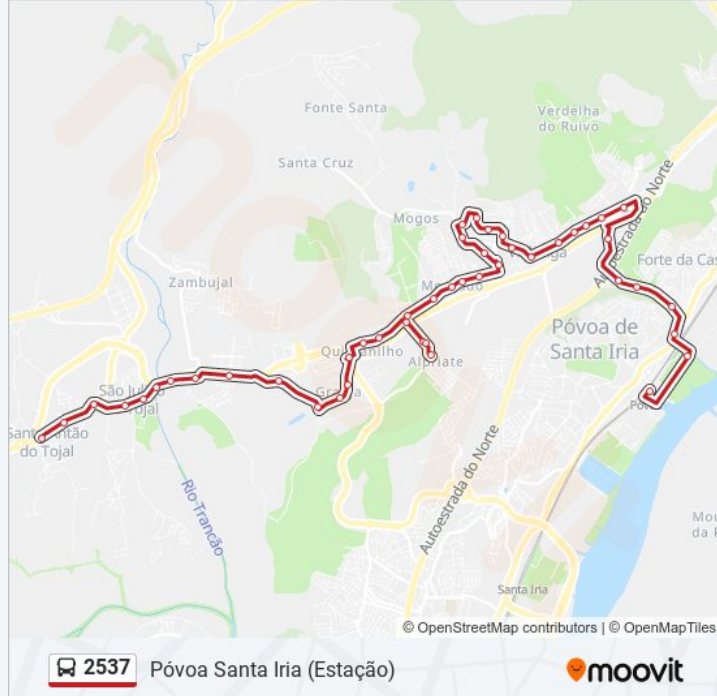

2537 autocarro - Informações**Direção:** Póvoa Santa Iria (Estação)**Paragens:** 46**Duração da viagem:** 35 min**Resumo da linha:**

Fonte Sto António (Morgado)

Morgado (X) Qta Índias

R Coronel Lobo Costa (Mercado)

Estr Caniços (Rotunda)

Estr Caniços 22

Estr Caniços 30

En 10 (Qta Caniços)

Póvoa Sta Iria (X) Zona Industrial

Póvoa Sta Iria (Estação) Posição 2

Sentido: Santo Antão Tojal

47 paragens

[VER HORÁRIO DA LINHA](#)

Póvoa Sta Iria (Estação) Posição 2

Póvoa Sta Iria (X) Zona Industrial

En 10 (Qta Caniços)

Estr Caniços 30

2537 autocarro - Horários

Santo Antão Tojal - Horário da rota:

Segunda-feira	05:50 - 20:10
Terça-feira	05:50 - 20:10
Quarta-feira	05:50 - 20:10
Quinta-feira	05:50 - 20:10
Sexta-feira	05:50 - 20:10