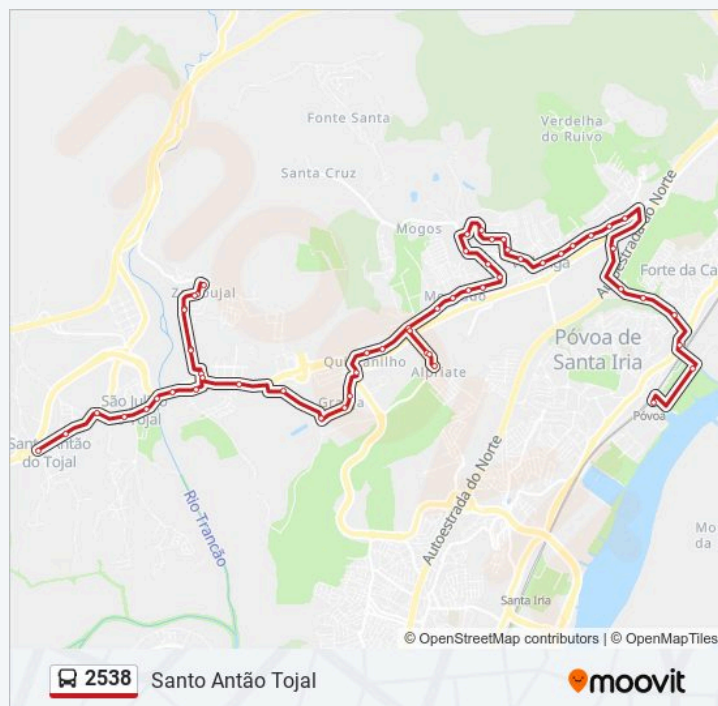

### 2538 autocarro - Horários

Santo Antão Tojal - Horário da rota:

Segunda-feira	00:30 - 23:55
Terça-feira	00:45 - 23:55
Quarta-feira	00:45 - 23:55
Quinta-feira	00:45 - 23:55
Sexta-feira	00:45 - 23:55
Sábado	00:45 - 23:40
Domingo	00:20 - 23:40

### 2538 autocarro - Informações

**Direção:** Santo Antão Tojal

**Paragens:** 56

**Duração da viagem:** 40 min

**Resumo da linha:**

Alpriate (Escola)

Alpriate (Largo)

Alpriate (Escola)