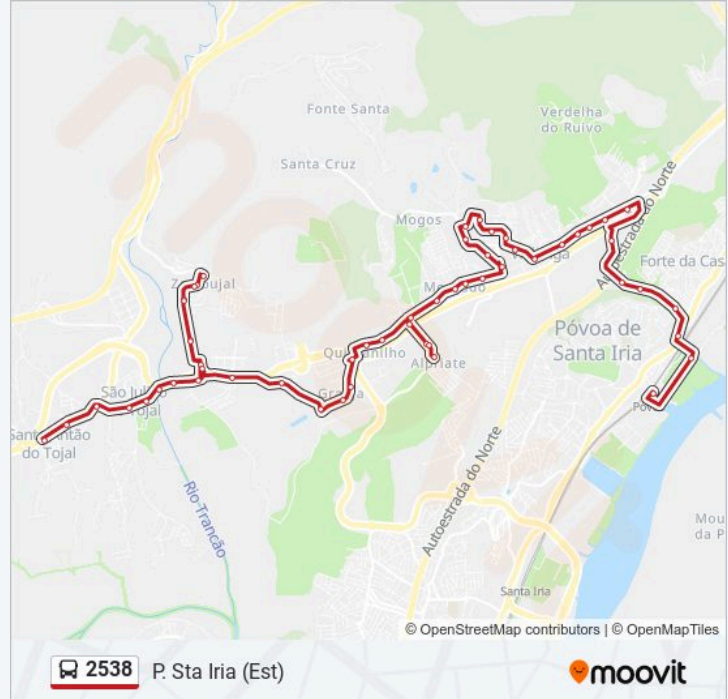

R 1 Maio 15 (Cabo Vialonga)

Estr Caniços 229

Estr Caniços (Rotunda)

Estr Caniços 22

Estr Caniços 30

En 10 (Qta Caniços)

Póvoa Sta Iria (X) Zona Industrial

Póvoa Sta Iria (Estação) Posição 2

### Sentido: Santo Antão Tojal

56 paragens

[VER HORÁRIO DA LINHA](#)

Póvoa Sta Iria (Estação) Posição 2

Póvoa Sta Iria (X) Zona Industrial

En 10 (Qta Caniços)

Estr Caniços 30

Estr Caniços 22