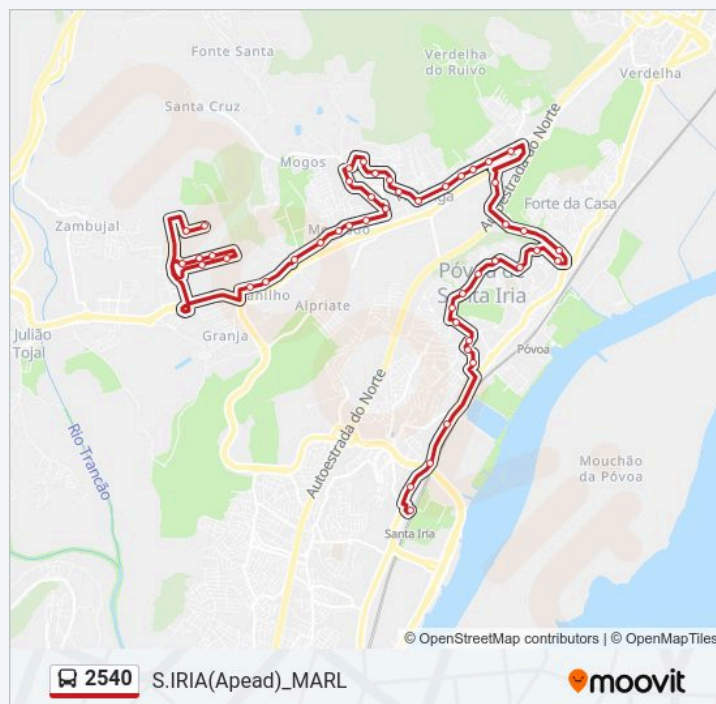

Sábado

07:00 - 17:30

Domingo

08:00 - 17:30

2540 autocarro - Informações

Direção: S.IRIA(Apead)

Paragens: 47

Duração da viagem: 45 min

Resumo da linha:

R Franc Per Junior (X) Pcta Alf Cunha

Av D Vic Af Valente 61

Av D Vic Af Valente (X) R Américo Costa

Av D Vic Af Valente (X) R Ram Curto

Av D Vic Af Val (X) Pça J Ant Verissimo

R José Afonso 78 (Qta Piedade)