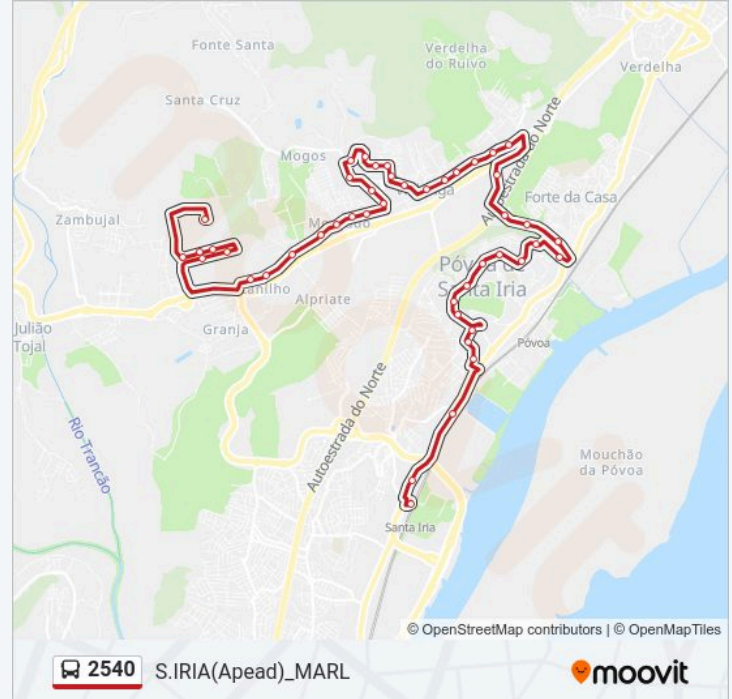

Sentido: S.IRIA(Apead)

47 paragens

[VER HORÁRIO DA LINHA](#)

Av Principal Rouco (X) Rua 10 (MARL)

Av Principal Rouco (X) Rua 4 (MARL)

Av Santa Maria (X) Rua 5 (MARL)

2540 autocarro - Horários

S.IRIA(Apead) - Horário da rota: