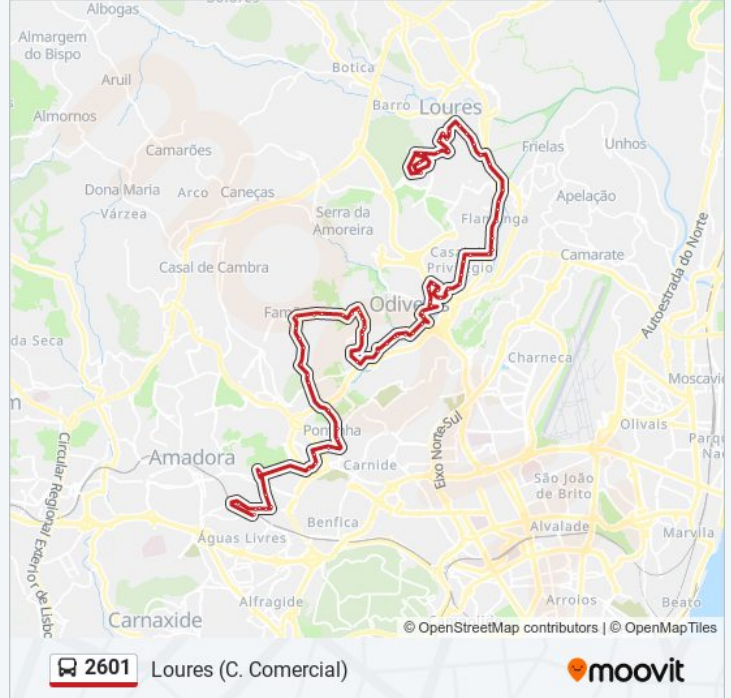

R M Gomes Costa (Famões)

R Mal Gomes Costa 93 (B Comendadeiras)

R M Gomes Costa 4 (Qta Dálias)

R M Gomes Costa 13 (Qta Alvito)

Av Magalhães Coutinho 19

Av Magalhães Coutinho 3

R Alfredo Costa 12 (Escola)

R Alf Costa (X) R Crist Costa (Escola)

R Alf Costa (Farmácia)

Av Miguel Torga 2

Av Miguel Torga (Igreja)

Av A Pais Martins (C Comercial)

R Paiã 12

Av D Dinis 86 (X) Serra Luz

Odivelas (B. Dr. Lima Pimentel)

Av D Dinis 77 (Odivelas)

Av. D. Dinis (Bombeiros Odivelas)

R. Bombeiros Voluntários

R. Bomb. Voluntários / Al. I. D. Henrique

R Guilherme Gomes Fernandes 18

R M Caldas Xavier 55A (C Comercial)

Odivelas (Metro) P9

Odivelas (Metro) P11

R Egas Moniz (C Comercial)

R Ricardo Reis (Jardim)(B Codivel)

R Álvaro Campos (B Codivel)

R Álvaro Campos 15 (B Codivel)

R Norberto Oliveira 102

R M Craveiro Lopes (Cemitério)

R M Craveiro Lopes (Escola)

R M Craveiro Lopes (Mercado)

R Luís Camões (Conservatório)

R Luís Camões 6 (Póvoa Sto Adrião)