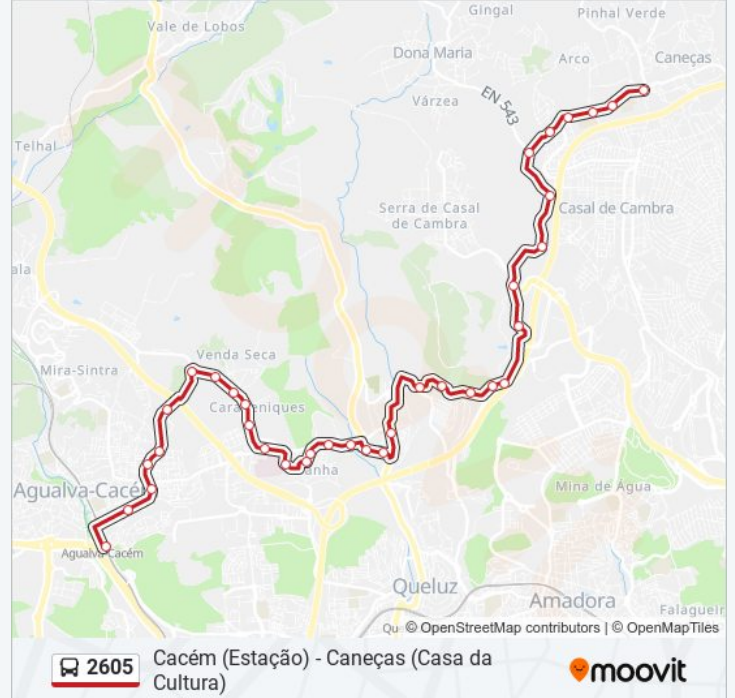

Paragem Provisoriamente Desativada

Paragem Provisoriamente Desativada

EN 250 2 (Largo)

Av Marinha Portuguesa (Correios)

Belas (Samaritana)

EN 250 118

EN 250 79 (Ferro Velho)

EN 250 34

EN 250 6

EN 250 (X) Estrada Águas Livres

EN 250 (Qta Rosa Bacará)

Estr Águas Livres (X) A-da-beja

EN 250 (X) R Berlim

EN 250 (Viaduto Crel)

En 250 (X) R Principal de Dona Maria

R Gen Barnabé (X) R Maj Sousa Bastos

R Major Rosa Bastos 134 (Caneças)

R Major Rosa Bastos (X) R Vitor Hugo

R Major Rosa Bastos (Supermercado)

CASA DA CULTURA

Os horários e mapas de rotas de autocarro de(o) 2605 estão disponíveis num PDF off-line em moovitapp.com. Utilize o App Moovit para ver os horários em tempo real de autocarros, comboios, metro bem como as instruções passo a passo para todos os transportes públicos de(o) Lisboa

© 2024 Moovit - Todos os direitos reservados