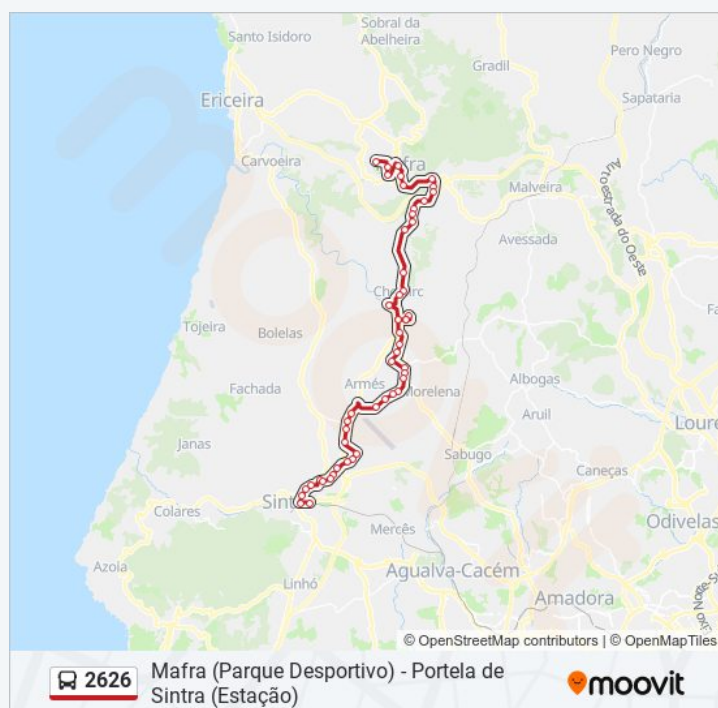

Portela de Sintra (Estação) - Horário da rota:

Segunda-feira	05:20 - 19:40
Terça-feira	05:20 - 19:40
Quarta-feira	05:20 - 19:40
Quinta-feira	05:20 - 19:40
Sexta-feira	05:20 - 19:40
Sábado	07:30 - 19:40
Domingo	07:30 - 19:40

### 2626 autocarro - Informações

**Direção:** Portela de Sintra (Estação)

**Paragens:** 51

**Duração da viagem:** 54 min

**Resumo da linha:**

Av Aviação Portuguesa 38

Av Aviação Portuguesa 51

EN 9 (Cruz Museu do Ar)