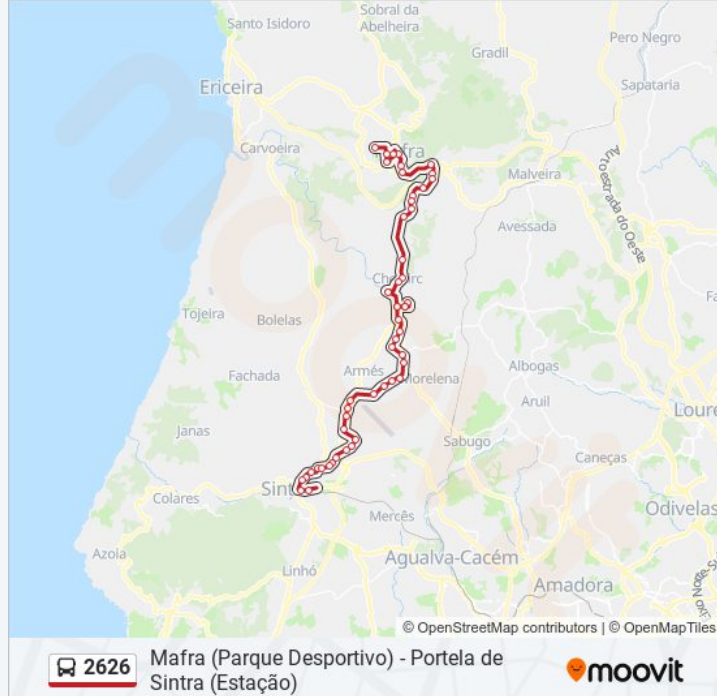

Av 1 De Maio (X) R Olivença

Complexo Cultural Quinta Raposa

Mafra (Terminal) P4

Av Francisco Sá Carneiro (Pq Desportivo)

Mafra (Parque Desportivo) - Portela de Sintra (Estação)

51 paragens

[VER HORÁRIO DA LINHA](#)