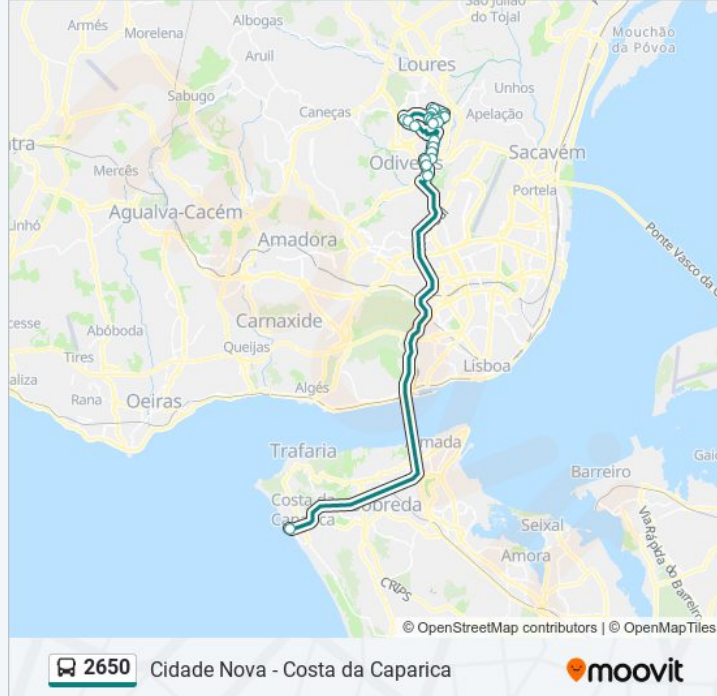

R M Craveiro Lopes (Cemitério)

R Norberto Oliveira 102

R Heróis Chaimite 7

RUA DE ANGOLA

Costa da Caparica (Terminal) P2

Os horários e mapas de rotas de autocarro de(o) 2650 estão disponíveis num PDF off-line em moovitapp.com. Utilize o App Moovit para ver os horários em tempo real de autocarros, comboios, metro bem como as instruções passo a passo para todos os transportes públicos de(o) Lisboa

© 2024 Moovit - Todos os direitos reservados