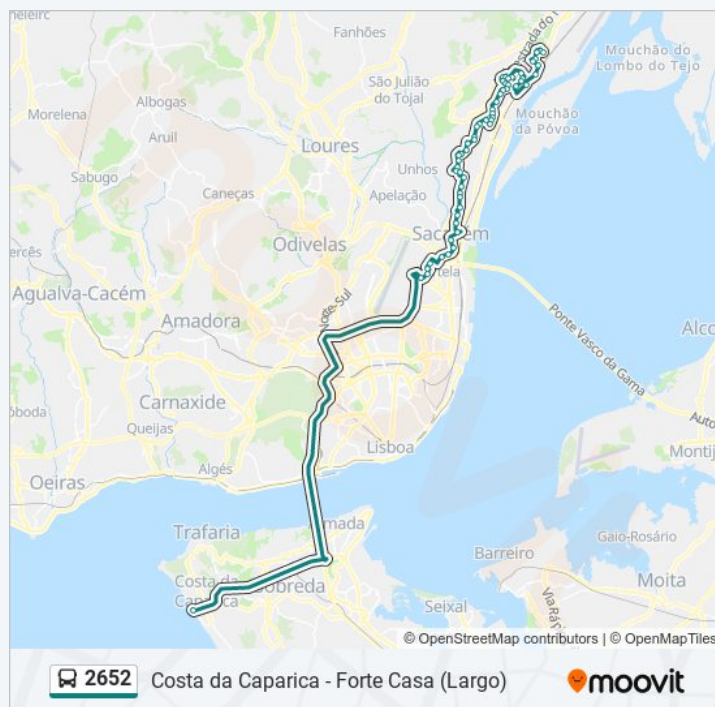

## 2652 autocarro - Informações

**Direção:** Forte Casa (Largo)

**Paragens:** 58

**Duração da viagem:** 80 min

**Resumo da linha:**

R Francisco Xavier 34

R Francisco Xavier 55

Av Sta Iria (Pass Sup)