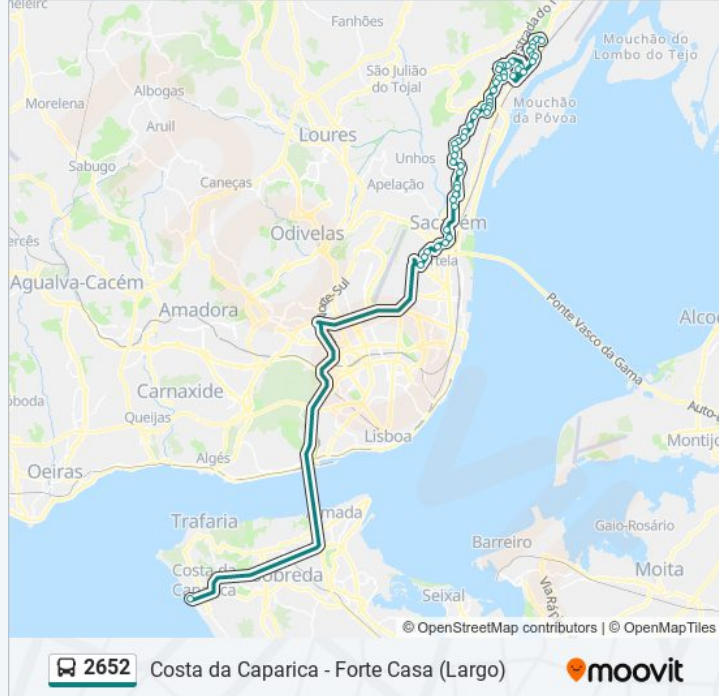

## Sentido: Forte Casa (Largo)

58 paragens

[VER HORÁRIO DA LINHA](#)

Costa da Caparica (Terminal) P2

RALIS

Avenida Do Ralis (Supermercado)

R Vasco da Gama (X) Av Ralis

R Vasco Gama 8 (Qta Vitória)