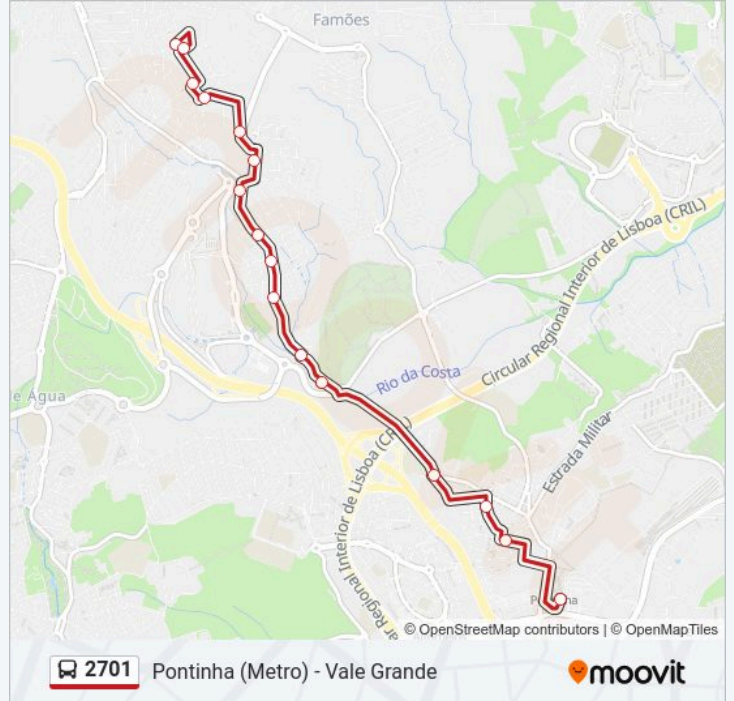

 2701

Pontinha (Metro) - Vale Grande

Obter A Aplicação

A linha 2701 (autocarro) - Pontinha (Metro) - Vale Grande tem 2 rotas. Nos dias de semana, os horários em que está operacional são:

(1) Pontinha (Metro): 06:40 - 20:35(2) Vale Grande: 06:55 - 20:50

Utilize a aplicação Moovit para encontrar a estação de autocarro (2701) perto de si e descubra quando é que vai chegar o próximo autocarro de 2701.

Sentido: Pontinha (Metro)

16 paragens

[VER HORÁRIO DA LINHA](#)

R Cidade de Loures (Escola)
R Rainha Sta Isabel 268 (Vale Grande)
Em 200 (X) R Rainha D Leonor
R Ilha Madeira 260 (Vale Grande)
R Viriato (Igreja) (Vale Grande)
R Vale Sto António (Escola)
R Liberdade 131
R Liberdade 79
R Liberdade 11
R da Liberdade 14
R Liberdade 24
R Liberdade 1
R Liberdade (Posto Combustível)
R Cidade Horta 15 (Pontinha)
Av S Pedro 3 (Escola)
Pontinha (Metro) P2

2701 autocarro - Informações**Direção:** Pontinha (Metro)**Paragens:** 16**Duração da viagem:** 15 min**Resumo da linha:**

Sentido: Vale Grande

16 paragens

[VER HORÁRIO DA LINHA](#)

- Pontinha (Metro) P6
- Pontinha (R Regimento Engenharia Um)
- R Sto Eloy 40 (Pontinha)
- R Liberdade 6
- R Liberdade 1
- R Liberdade 24
- R Liberdade 11
- R Liberdade 111
- R Liberdade 79
- R Liberdade 131
- R Vale Sto António (Escola)
- R Viriato (Igreja) (Vale Grande)
- R Ilha Madeira 260 (Vale Grande)
- R Rainha D Leonor 230 (Vale Grande)
- R Rainha Sta Isabel 264 (Vale Grande)
- R Cidade de Loures (Escola)