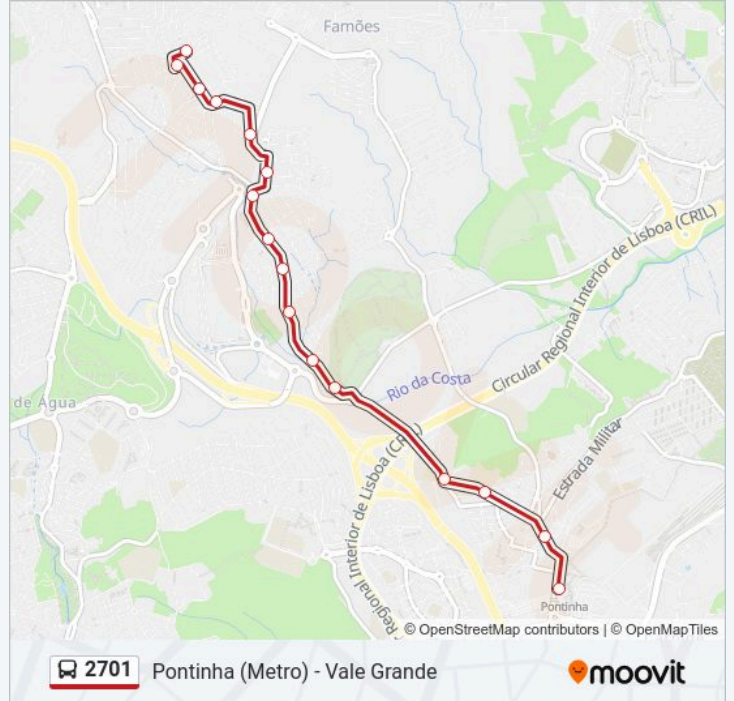

R Cidade de Loures (Escola)
R Rainha Sta Isabel 268 (Vale Grande)
Em 200 (X) R Rainha D Leonor
R Ilha Madeira 260 (Vale Grande)
R Viriato (Igreja) (Vale Grande)
R Vale Sto António (Escola)
R Liberdade 131
R Liberdade 79
R Liberdade 11
R da Liberdade 14
R Liberdade 24
R Liberdade 1
R Liberdade (Posto Combustível)
R Cidade Horta 15 (Pontinha)
Av S Pedro 3 (Escola)
Pontinha (Metro) P2

2701 autocarro - Informações**Direção:** Pontinha (Metro)**Paragens:** 16**Duração da viagem:** 15 min**Resumo da linha:**

Sentido: Vale Grande

16 paragens

[VER HORÁRIO DA LINHA](#)

- Pontinha (Metro) P6
- Pontinha (R Regimento Engenharia Um)
- R Sto Eloy 40 (Pontinha)
- R Liberdade 6
- R Liberdade 1
- R Liberdade 24
- R Liberdade 11
- R Liberdade 111
- R Liberdade 79
- R Liberdade 131
- R Vale Sto António (Escola)
- R Viriato (Igreja) (Vale Grande)
- R Ilha Madeira 260 (Vale Grande)
- R Rainha D Leonor 230 (Vale Grande)
- R Rainha Sta Isabel 264 (Vale Grande)
- R Cidade de Loures (Escola)

2701 autocarro - Horários

Vale Grande - Horário da rota:

Segunda-feira	06:55 - 20:50
Terça-feira	06:55 - 20:50
Quarta-feira	06:55 - 20:50
Quinta-feira	06:55 - 20:50
Sexta-feira	06:55 - 20:50
Sábado	08:25 - 20:20
Domingo	Não Operacional

2701 autocarro - Informações

Direção: Vale Grande

Paragens: 16

Duração da viagem: 15 min

Resumo da linha:

Os horários e mapas de rotas de autocarro de(o) 2701 estão disponíveis num PDF off-line em moovitapp.com. Utilize o App Moovit para ver os horários em tempo real de autocarros, comboios, metro bem como as instruções passo a passo para todos os transportes públicos de(o) Lisboa