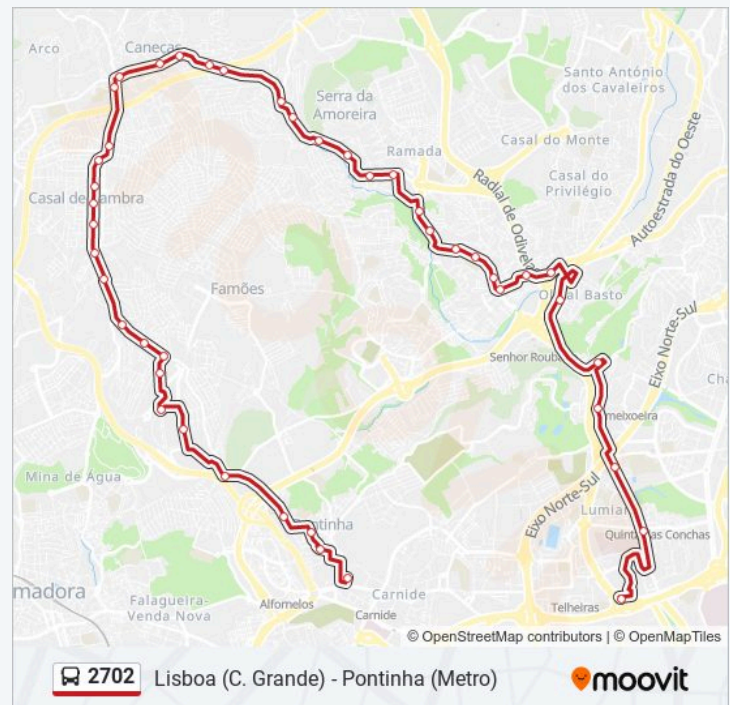

Domingo

00:25 - 23:00

2702 autocarro - Informações

Direção: Pontinha (Metro)

Paragens: 44

Duração da viagem: 70 min

Resumo da linha:

Pça J Garcês (Rot Fte Leroy Merlin)