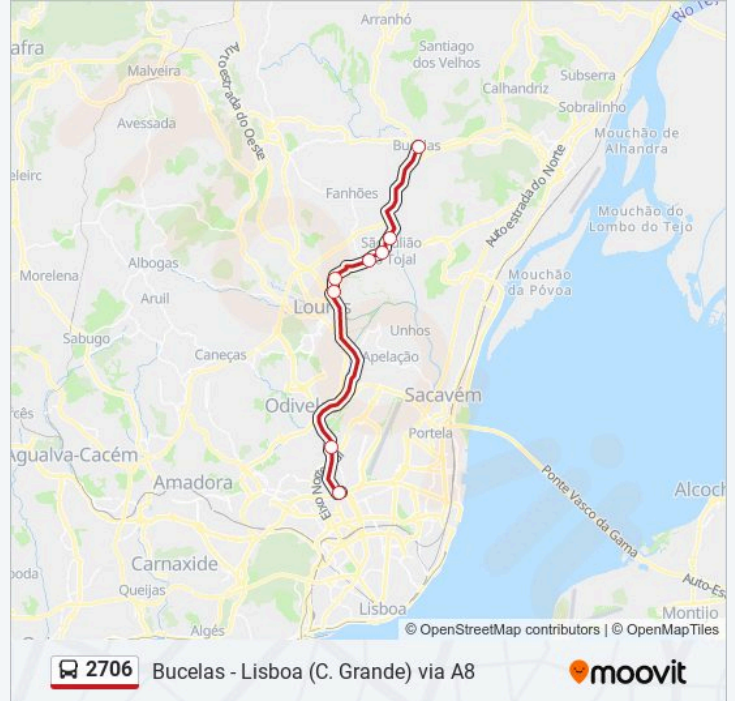

Bucelas - Horário da rota:

Segunda-feira	06:25 - 19:30
Terça-feira	06:25 - 19:30
Quarta-feira	06:25 - 19:30
Quinta-feira	06:25 - 19:30
Sexta-feira	06:25 - 19:30
Sábado	Não Operacional
Domingo	Não Operacional

2706 autocarro - Informações

Direção: Bucelas

Paragens: 8

Duração da viagem: 35 min

Resumo da linha:

Sentido: Campo Grande

7 paragens

[VER HORÁRIO DA LINHA](#)