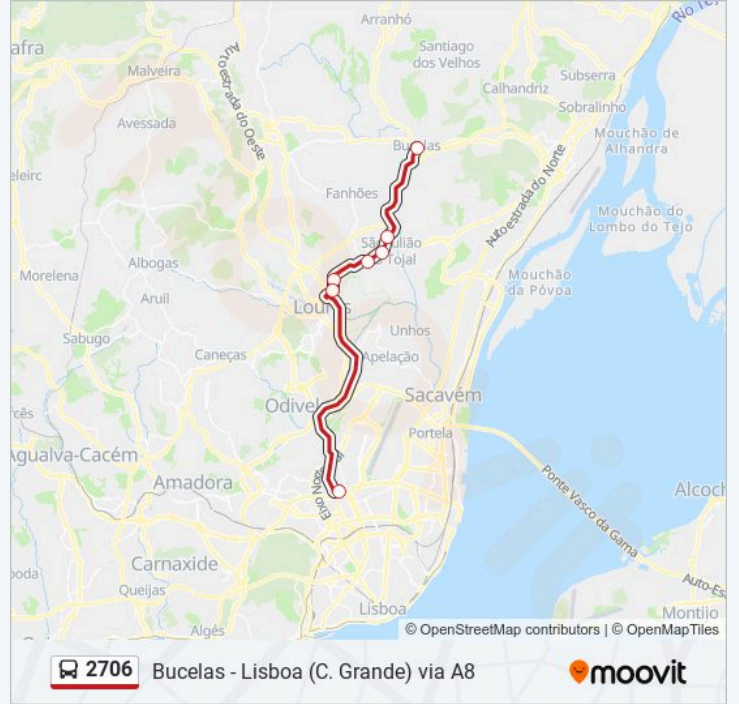

2706 autocarro - Informações

Direção: Campo Grande

Paragens: 7

Duração da viagem: 35 min

Resumo da linha:

Os horários e mapas de rotas de autocarro de(o) 2706 estão disponíveis num PDF off-line em moovitapp.com. Utilize o App Moovit para ver os horários em tempo real de autocarros, comboios, metro bem como as instruções passo a passo para todos os transportes públicos de(o) Lisboa