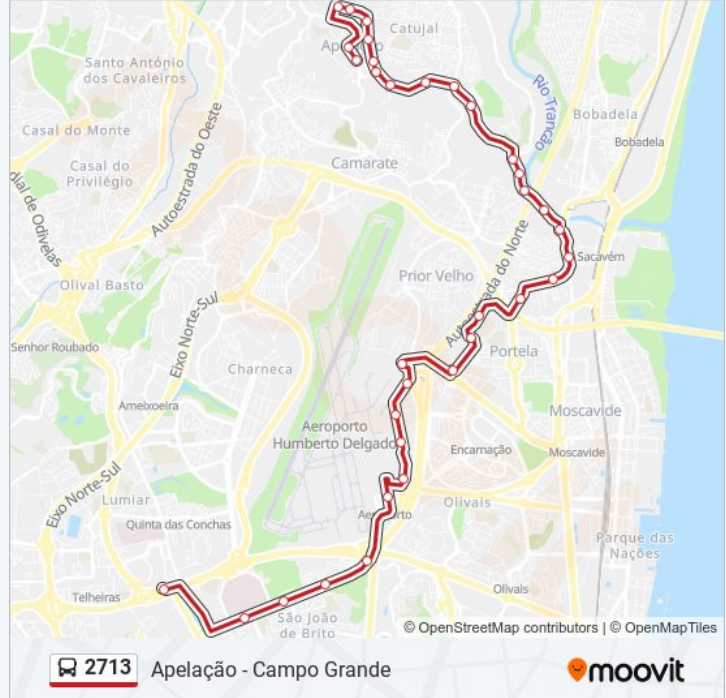

 2713

Apelação - Campo Grande

Obter A Aplicação

A linha 2713 de autocarro (Apelação - Campo Grande) tem uma rota. Para os dias de semana regulares, o seu horário de funcionamento é:

(1) Campo Grande: 05:50

R Vasco da Gama (X) Av Ralis

Ralis

Rot. Encarnação

Gasolineiras

Externato Champagnat

Rua C (Aeroporto)

R. C (Av. Berlim) - Aeroporto

Aeroporto

Pç. Aeroporto

Av. Brasil (Pote D' Água)

Lnec

Hospital Júlio De Matos

Campo Grande (Desembarque Sul)

Os horários e mapas de rotas de autocarro de(o) 2713 estão disponíveis num PDF off-line em moovitapp.com. Utilize o [App Moovit](https://moovitapp.com) para ver os horários em tempo real de autocarros, comboios, metro bem como as instruções passo a passo para todos os transportes públicos de(o) Lisboa