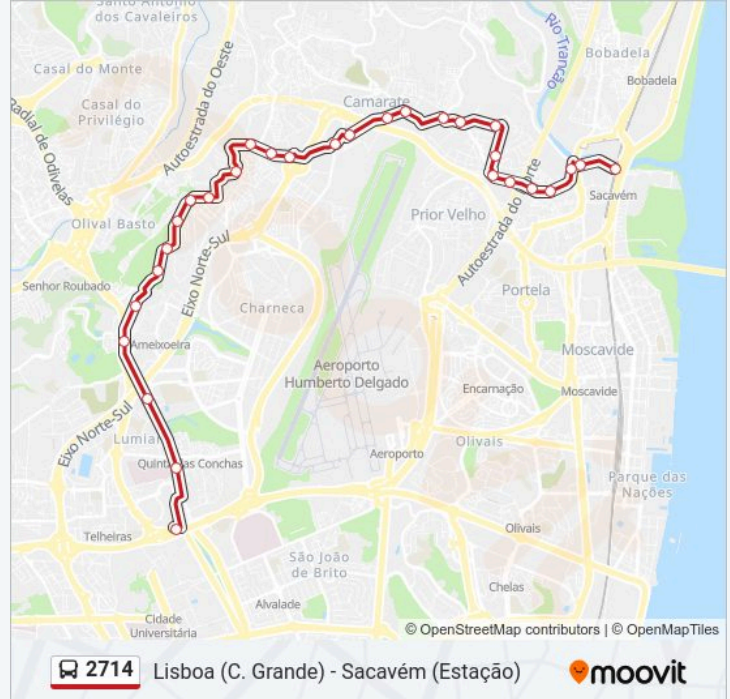

2714 autocarro - Informações**Direção:** Campo Grande**Paragens:** 29**Duração da viagem:** 30 min**Resumo da linha:**

Grafanil

Qta. Torrinha

Torrinha

Piscina Municipal Ameixoeira

Estr. Desvio / R. Prof. J. Pinto Correia

Cç. Carriche / Estr. Militar

Lumiar

Hosp. Pulido Valente

Campo Grande (Desembarque Sul)

Sentido: Sacavém (Estação)

28 paragens

[VER HORÁRIO DA LINHA](#)

Campo Grande (Metro) P19