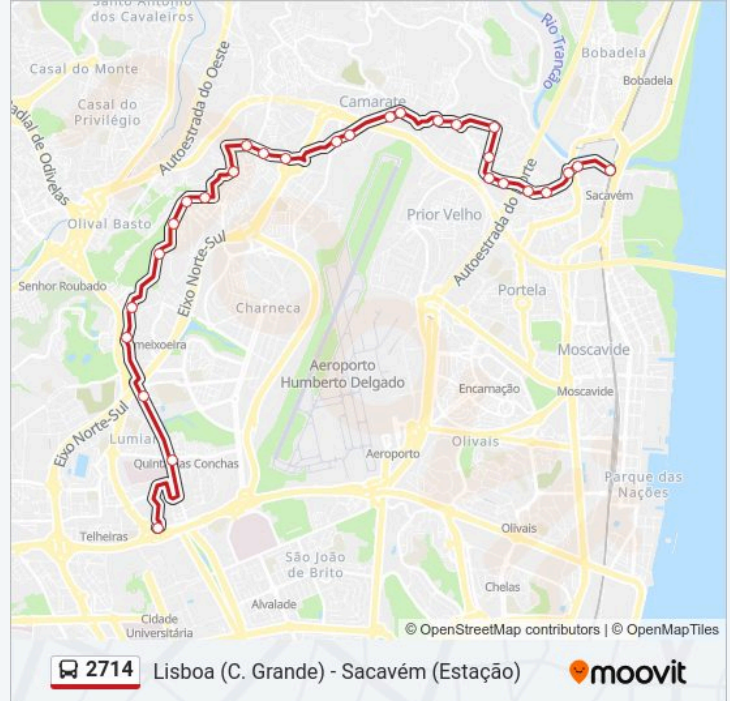

2714 autocarro - Informações

Direção: Sacavém (Estação)

Paragens: 28

Duração da viagem: 30 min

Resumo da linha:

B S João (X) Rua D

Av Amilcar Cabral (Casa Cultura)

Av Comunidades (Sacavém)

R Salvador Allende 44

R Salvador Allende 30

R Salvador Allende 4 (Sacavém)

Pct Bomb Voluntário (X) R Palma Carlos

Praça República (Jardim)

R José Domingos Morais / Pç. República

Sacavém (Estação)

Os horários e mapas de rotas de autocarro de(o) 2714 estão disponíveis num PDF off-line em moovitapp.com. Utilize o App Moovit para ver os horários em tempo real de autocarros, comboios, metro bem como as instruções passo a passo para todos os transportes públicos de(o) Lisboa