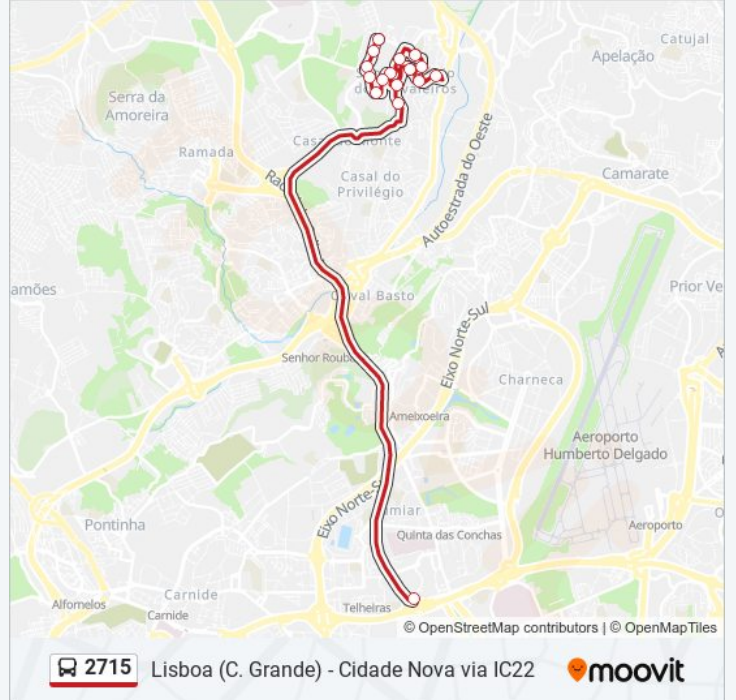

Os horários e mapas de rotas de autocarro de(o) 2715 estão disponíveis num PDF off-line em moovitapp.com. Utilize o App Moovit para ver os horários em tempo real de autocarros, comboios, metro bem como as instruções passo a passo para todos os transportes públicos de(o) Lisboa

© 2024 Moovit - Todos os direitos reservados