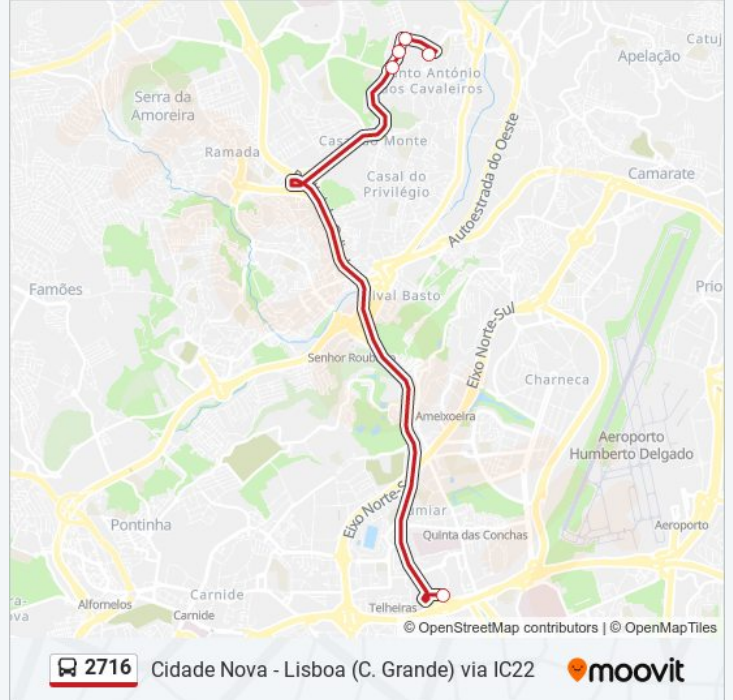

 2716

Cidade Nova - Lisboa (C. Grande) via IC22

Obter A Aplicação

A linha 2716 de autocarro (Cidade Nova - Lisboa (C. Grande) via IC22) tem uma rota. Para os dias de semana regulares, o seu horário de funcionamento é:

(1) Campo Grande: 06:55 - 08:15

Utilize a aplicação Moovit para encontrar a estação de autocarro (2716) perto de si e descubra quando é que vai chegar o próximo autocarro de 2716.

**Sentido: Campo Grande**

5 paragens

[VER HORÁRIO DA LINHA](#)

Av Conde Avranches 8

R Guerra Junqueiro 11 (Cidade Nova)

Avenida Luís de Camões Frente 10

Av Luís de Camões (C Comercial)

Campo Grande (Desembarque Norte)

**2716 autocarro - Horários**

**2716 autocarro - Informações****Direção:** Campo Grande**Paragens:** 5**Duração da viagem:** 30 min**Resumo da linha:**

Os horários e mapas de rotas de autocarro de(o) 2716 estão disponíveis num PDF off-line em [moovitapp.com](https://moovitapp.com). Utilize o [App Moovit](#) para ver os horários em tempo real de autocarros, comboios, metro bem como as instruções passo a passo para todos os transportes públicos de(o) Lisboa