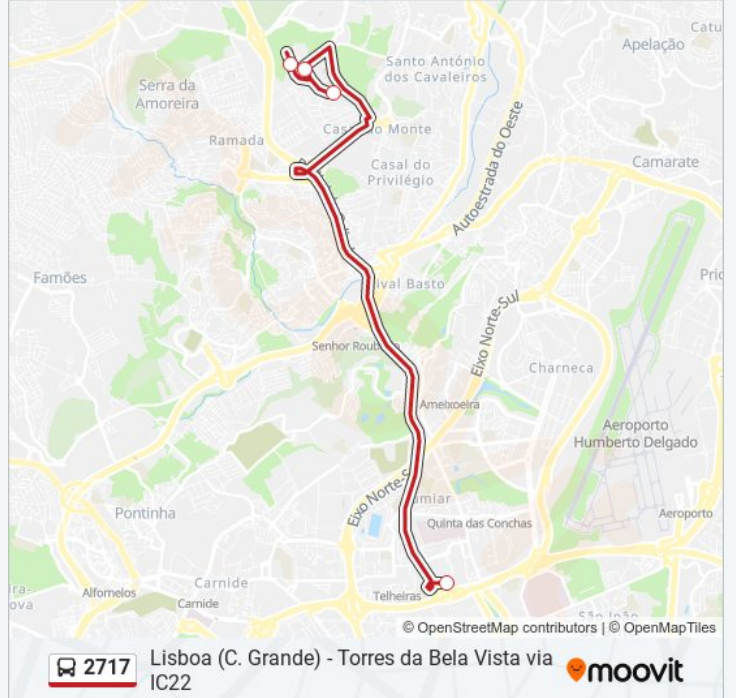

(1) Campo Grande: 06:40 - 16:30 (2) Torres da Bela Vista: 07:40 - 20:05

Utilize a aplicação Moovit para encontrar a estação de autocarro (2717) perto de si e descubra quando é que vai chegar o próximo autocarro de 2717.

Sentido: Campo Grande

4 paragens

[VER HORÁRIO DA LINHA](#)

R Vergilio Ferreira (Escola)

R José Afonso 14 (Torres Bela Vista)

R Vergilio Ferreira (Torres Bela Vista)

Campo Grande (Desembarque Norte)

2717 autocarro - Horários

2717 autocarro - Informações**Direção:** Campo Grande**Paragens:** 4**Duração da viagem:** 25 min**Resumo da linha:**

Sentido: Torres da Bela Vista

4 paragens

[VER HORÁRIO DA LINHA](#)

Campo Grande (Metro) P2

2717 autocarro - Informações

Direção: Torres da Bela Vista

Paragens: 4

Duração da viagem: 25 min

Resumo da linha:

Os horários e mapas de rotas de autocarro de(o) 2717 estão disponíveis num PDF off-line em moovitapp.com. Utilize o [App Moovit](#) para ver os horários em tempo real de autocarros, comboios, metro bem como as instruções passo a passo para todos os transportes públicos de(o) Lisboa