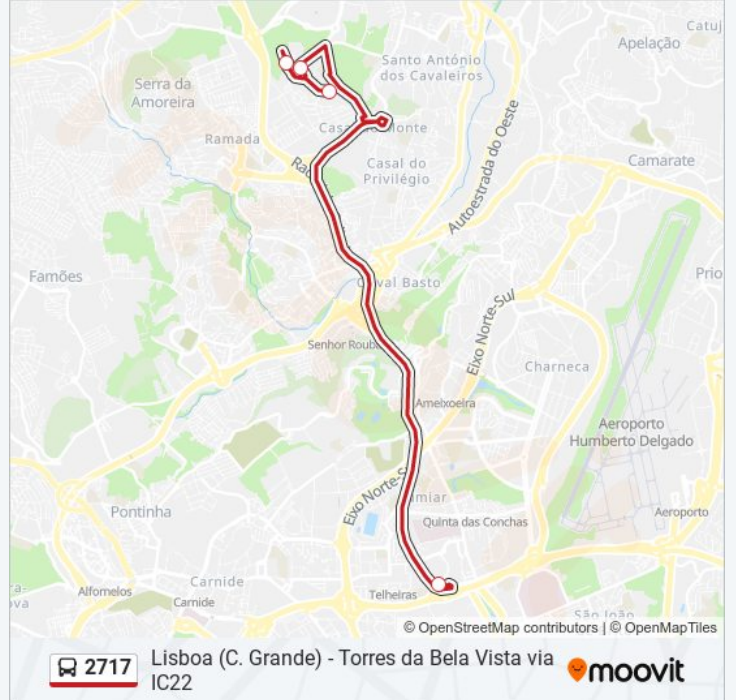

2717 autocarro - Informações**Direção:** Campo Grande**Paragens:** 4**Duração da viagem:** 25 min**Resumo da linha:**

Sentido: Torres da Bela Vista

4 paragens

[VER HORÁRIO DA LINHA](#)

Campo Grande (Metro) P2

R Vergilio Ferreira (Torres Bela Vista)

R José Afonso 14 (Torres Bela Vista)

R Vergilio Ferreira (Escola)

2717 autocarro - Horários

Torres da Bela Vista - Horário da rota:

| | |
|---------------|-----------------|
| Segunda-feira | 07:40 - 20:05 |
| Terça-feira | 07:40 - 20:05 |
| Quarta-feira | 07:40 - 20:05 |
| Quinta-feira | 07:40 - 20:05 |
| Sexta-feira | 07:40 - 20:05 |
| Sábado | Não Operacional |
| Domingo | Não Operacional |

2717 autocarro - Informações

Direção: Torres da Bela Vista

Paragens: 4

Duração da viagem: 25 min

Resumo da linha:

Os horários e mapas de rotas de autocarro de(o) 2717 estão disponíveis num PDF off-line em moovitapp.com. Utilize o [App Moovit](#) para ver os horários em tempo real de autocarros, comboios, metro bem como as instruções passo a passo para todos os transportes públicos de(o) Lisboa