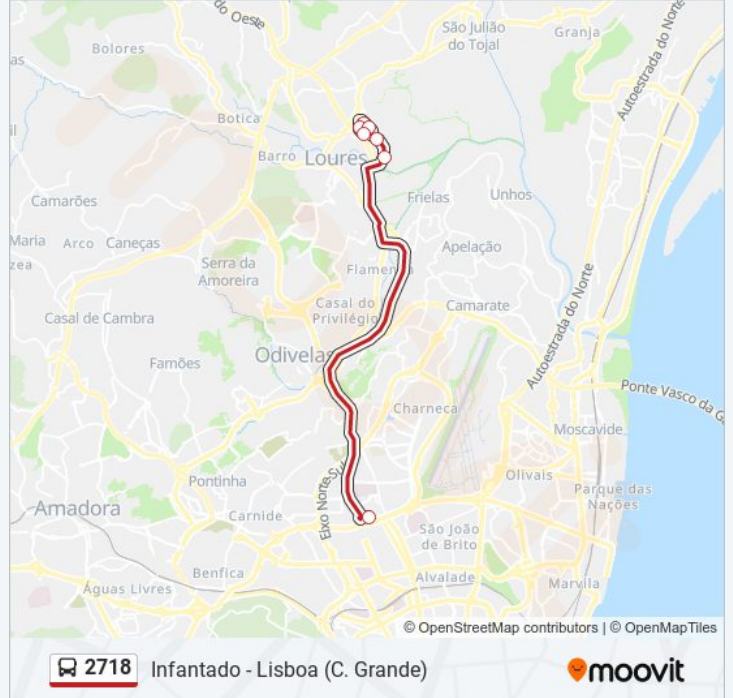

Sentido: Infantado

8 paragens

[VER HORÁRIO DA LINHA](#)

Campo Grande (Metro) P13

Cç. Carriche / Estr. Militar

Av Descobertas (C Comercial)

Av Descobertas 71 (Infantado)

Av Descobertas 43

Av Descobertas 27

R Vasco Gama 29 (Infantado)

R Vasco Gama 15 (Infantado)

2718 autocarro - Horários

Infantado - Horário da rota:

Segunda-feira	06:40 - 19:00
Terça-feira	06:40 - 19:00
Quarta-feira	06:40 - 19:00
Quinta-feira	06:40 - 19:00
Sexta-feira	06:40 - 19:00
Sábado	Não Operacional
Domingo	Não Operacional

2718 autocarro - Informações

Direção: Infantado

Paragens: 8

Duração da viagem: 20 min

Resumo da linha: