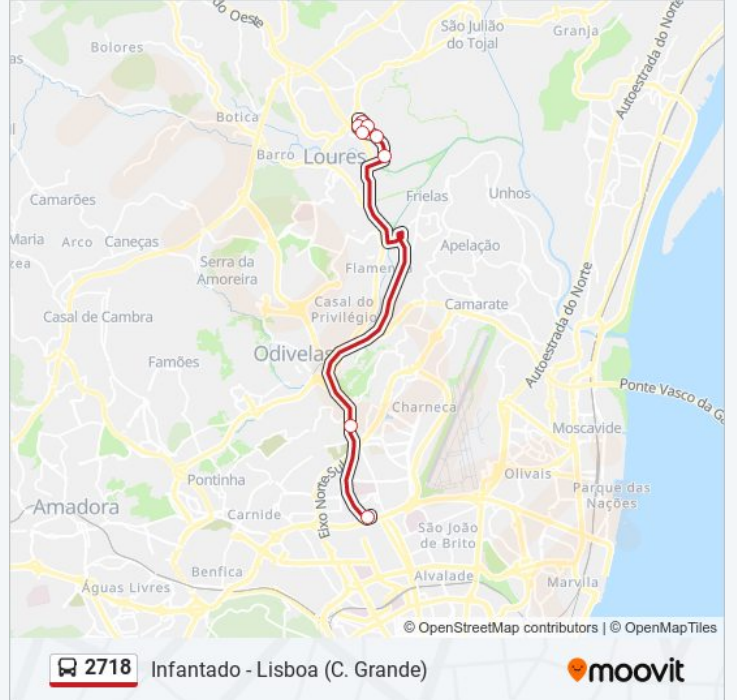

Direção: Infantado

Paragens: 8

Duração da viagem: 20 min

Resumo da linha:

Os horários e mapas de rotas de autocarro de(o) 2718 estão disponíveis num PDF off-line em moovitapp.com. Utilize o [App Moovit](#) para ver os horários em tempo real de autocarros, comboios, metro bem como as instruções passo a passo para todos os transportes públicos de(o) Lisboa