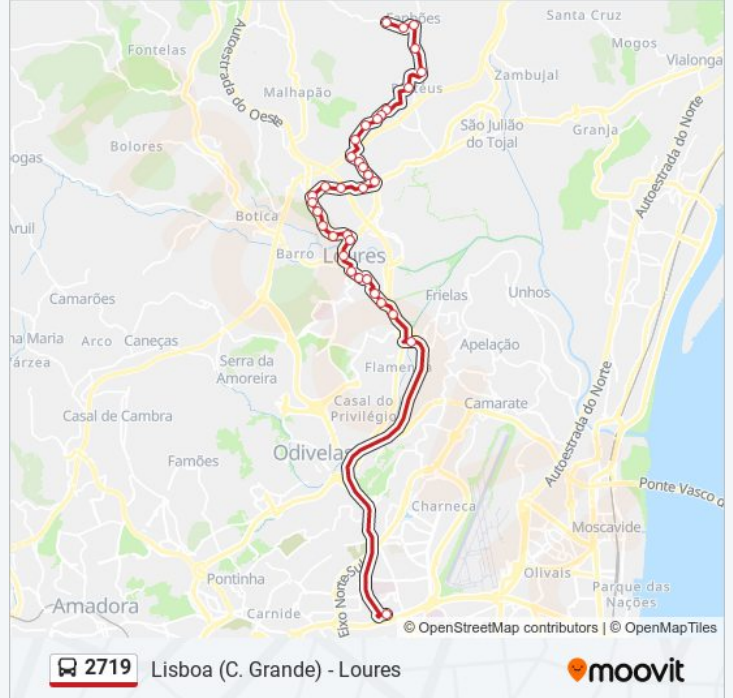

2719

Lisboa (C. Grande) - Loures

Obter A Aplicação

A linha 2719 (autocarro) - Lisboa (C. Grande) - Loures tem 2 rotas. Nos dias de semana, os horários em que está operacional são:

(1) CPO GRANDE: 06:45 - 19:45(2) Fanhões: 07:45 - 20:45

Utilize a aplicação Moovit para encontrar a estação de autocarro (2719) perto de si e descubra quando é que vai chegar o próximo autocarro de 2719.

Sentido: CPO GRANDE

35 paragens

[VER HORÁRIO DA LINHA](#)

2719 autocarro - Horários

CPO GRANDE - Horário da rota:

Segunda-feira	06:45 - 19:45
Terça-feira	06:45 - 19:45
Quarta-feira	06:45 - 19:45
Quinta-feira	06:45 - 19:45
Sexta-feira	06:45 - 19:45
Sábado	Não Operacional
Domingo	Não Operacional

2719 autocarro - Informações**Direção:** CPO GRANDE**Paragens:** 35**Duração da viagem:** 45 min**Resumo da linha:**

R Cmte Carvalho Araújo 91 (Sete Casas)
 R Cmte Carvalho Araújo 82 (Sete Casas)
 R Cmte Carvalho Araújo 52 (Sete Casas)
 R Cmte Carvalho Araújo 9 (Faqueiro)
 En 115 (Supermercado)
 En 115 (x) R Horta Ponte
 R Frederico Tarre 5
 Lg Marcos Romão Reis Junior
 R República 26 (Campo Futebol)
 R Egas Moniz (Centro Saúde)
 R Cidade Rio Janeiro 71
 R Cidade Rio Janeiro (X) Conventinho
 R 28 Setembro (Ponte Frielas)
 Campo Grande (Desembarque Norte)