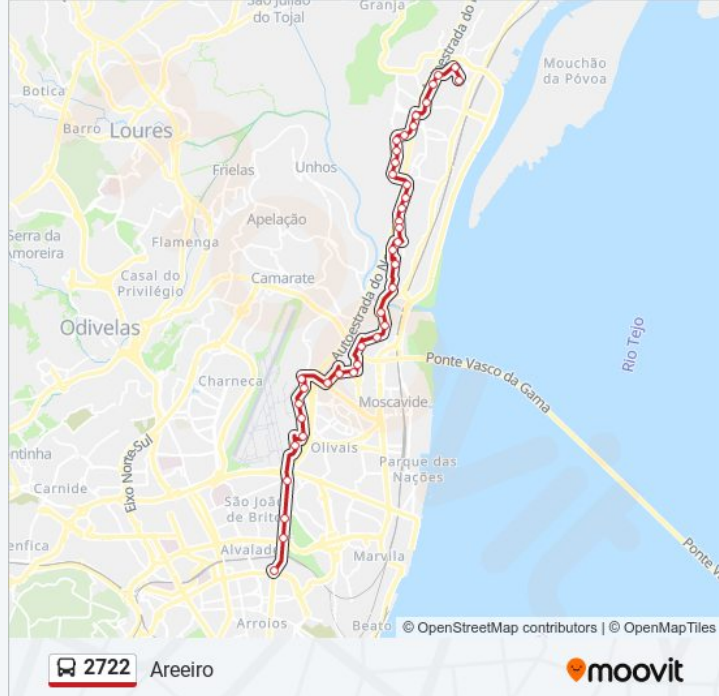

R. C (Av. Berlim) - Aeroporto

Aeroporto

Pç. Aeroporto

Av. Gago Coutinho / Av. D. Rodrigo Cunha

Av. Alm. Gago Coutinho/Av. Eua

Praça do Areeiro

### Sentido: Santa Iria Azóia

42 paragens

[VER HORÁRIO DA LINHA](#)

Lisboa (Pç Areeiro)

Pç. Areeiro

Av. Alm. Gago Coutinho/Av. Eua

Qta. Sto. António

Pç. Aeroporto