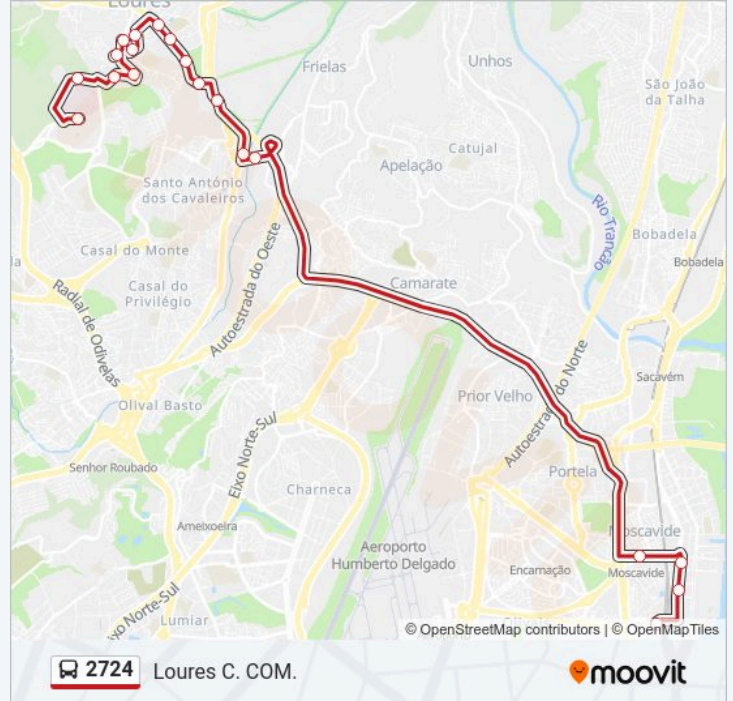

Qta Casal da Pipa (C Comercial)

Os horários e mapas de rotas de autocarro de(o) 2724 estão disponíveis num PDF off-line em moovitapp.com. Utilize o App Moovit para ver os horários em tempo real de autocarros, comboios, metro bem como as instruções passo a passo para todos os transportes públicos de(o) Lisboa

© 2024 Moovit - Todos os direitos reservados