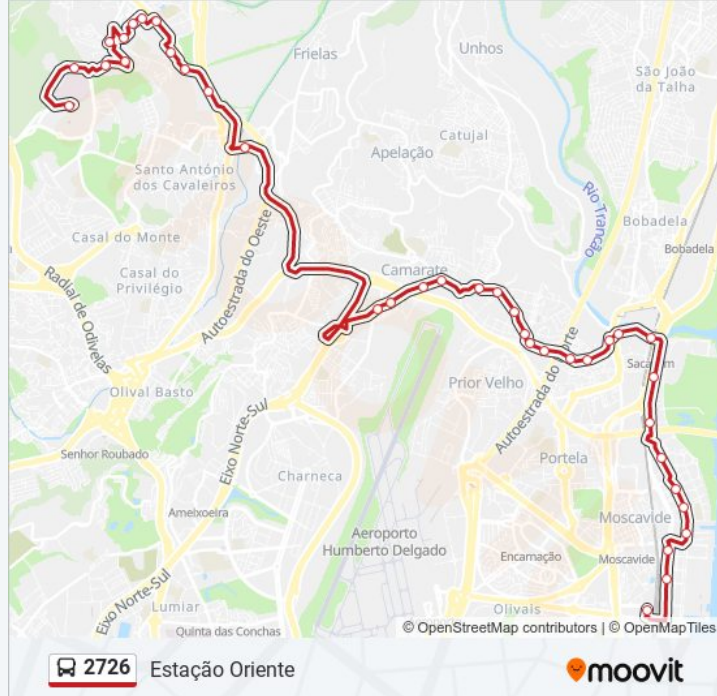

2726 autocarro - Informações**Direção:** Estação Oriente**Paragens:** 37**Duração da viagem:** 52 min**Resumo da linha:**

R Salvador Allende 44

R Salvador Allende 30

R Salvador Allende 4 (Sacavém)

Pct Bomb Voluntário (X) R Palma Carlos

Praça República (Jardim)

R José Domingos Morais / Pç. República

Sacavém (Estação)

Via Oriente

Via Oriente/Ponte Vasco Gama

Al. Oceanos/R Rio Pérolas

Rot. Oliveiras

Jardim Jacarandás

Cais Olival

Av. Boa Esperança

Av. Dom João II

Gare do Oriente 16-B

Sentido: Loures C.COM.

39 paragens

[VER HORÁRIO DA LINHA](#)

Gare do Oriente 16-B