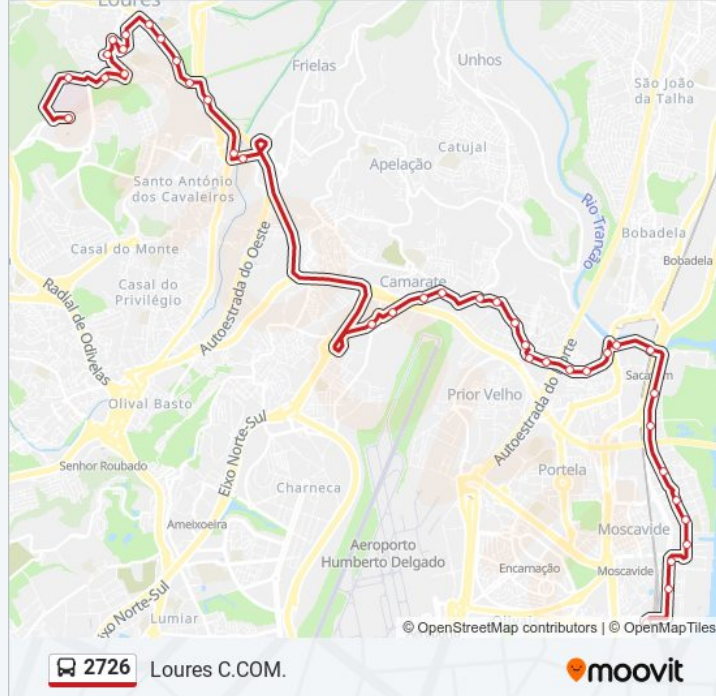

R Salvador Allende 4 (Sacavém)

R Salvador Allende 30

R Salvador Allende 44

Estr Militar (Rotunda) (Sacavém)

R Dr Gilberto Lindim Ramos 6375

B S João (X) Rua D

Estrada Militar 5 (Campo Rio)

Lgo Eng Armando Bandeira Vaz (Camarate)

R Avelino Salgado Oliveira (Igreja)

R Bombeiros Voluntários (Escola)

R Bombeiros Voluntários 24

R 28 Setembro (Ponte Frielas)

Ponte Frielas (X) R David José Chitas

Mealhada (X) Qta Conventinho

R Cidade Janeiro 67 (Mealhada)

R República (Palácio Justiça)

R República 14 (Escola)

R República 32 (Mercado)

R Man Franc Soromenho 41A

R M Francisco Soromenho 25 (X) Cartório

R Cidade Horta 10 (IEFP)

R 4 Outubro (Urmeira)

R Manuel Francisco Soromenho 59

R Ponta Delgada (Rotunda)

Hospital Beatriz Ângelo

Qta Casal da Pipa (C Comercial)

Os horários e mapas de rotas de autocarro de(o) 2726 estão disponíveis num PDF off-line em moovitapp.com. Utilize o App Moovit para ver os horários em tempo real de autocarros, comboios, metro bem como as instruções passo a passo para todos os transportes públicos de(o) Lisboa

© 2024 Moovit - Todos os direitos reservados