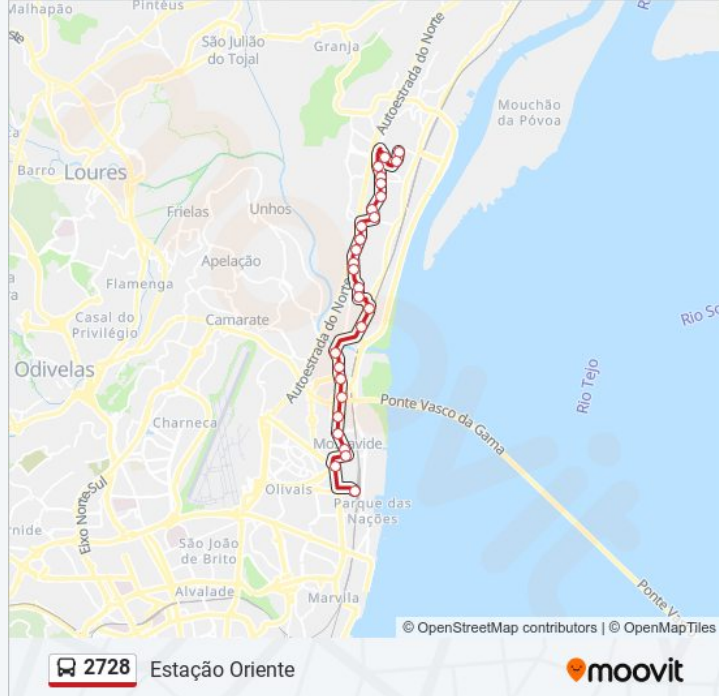

Pça República (Igreja)

En 10 (Clinica) (Sacavém)

En 6-1 (Sacavém)

En 6-11 (B Trapézio)

Z Comercial (Moscavide)

Moscavide Centro - R. Francisco Marques Beato

R. Francisco Marques Beato (X) R. Laureano Oliveira

Moscavide (Metro)

Pç. José Queirós

Gare do Oriente 14-B

Os horários e mapas de rotas de autocarro de(o) 2728 estão disponíveis num PDF off-line em moovitapp.com. Utilize o [App Moovit](#) para ver os horários em tempo real de autocarros, comboios, metro bem como as instruções passo a passo para todos os transportes públicos de(o) Lisboa

[Acerca do Moovit](#) • [Soluções MaaS](#) • [Países suportados](#) • [Comunidade Mooviter](#)

© 2024 Moovit - Todos os direitos reservados

Verificar horários d echegada