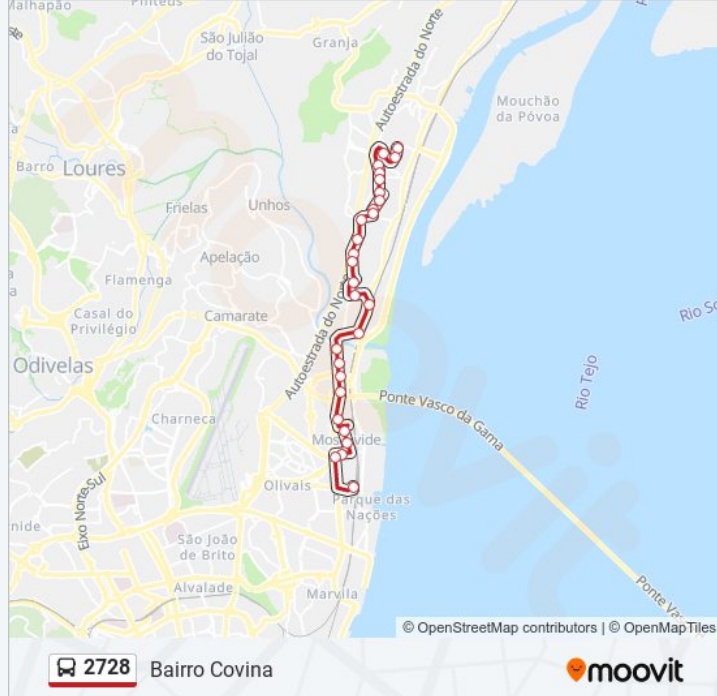

 2728

Bairro Covina

Obter A Aplicação

A linha 2728 (autocarro) - Bairro Covina tem 2 rotas. Nos dias de semana, os horários em que está operacional são:

(1) Bairro Covina: 06:45 - 22:50 (2) Estação Oriente: 05:50 - 22:20

Utilize a aplicação Moovit para encontrar a estação de autocarro (2728) perto de si e descubra quando é que vai chegar o próximo autocarro de 2728.

Sentido: Bairro Covina

28 paragens

[VER HORÁRIO DA LINHA](#)

2728 autocarro - Informações**Direção:** Bairro Covina**Paragens:** 28**Duração da viagem:** 33 min**Resumo da linha:**

R Brasil 59 (B Castelhana)

R Circunvalação 74 (B Estacal Novo)

R Circunvalação 342 (B Estacal Novo)

R Circunvalação 58

R José Augusto Gouveia 12 (Pirescoxe)

R 10 Julho 22 (B Covina)

R 10 Julho 3 (B Covina)

Sentido: Estação Oriente

28 paragens

[VER HORÁRIO DA LINHA](#)

R 10 Julho 3 (B Covina)