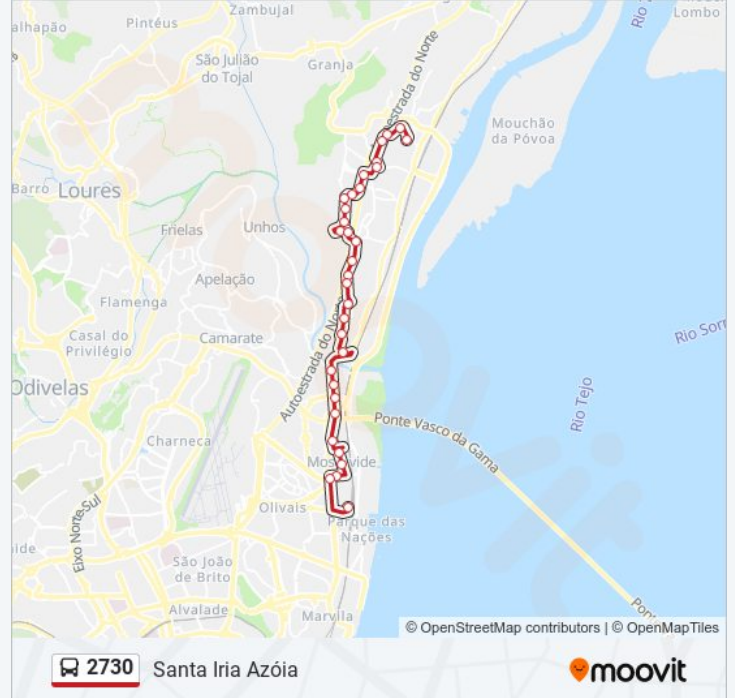

R D Nuno Alvares Pereira 4

R Alvaro Manuel Roxo (Jardim)

R Alf Vit Costa 54 (Escola)

R Alf Vit Costa 88 (B Maroitas)

R Alf Vit Costa (Rotunda)

R Alfredo Vitorino Costa 55

Av Infante Santo 50 (Portela Azóia)

Av Infante Santo 73 (Portela Azóia)

R D Pedro V 3 (Qta Castelo)

R Castelo 24 (Pirescoxe)

R Alto Cruzinha 54

R Angola 136 (Campo Futebol)

R Angola 22

Lgo S Francisco Xavier

Os horários e mapas de rotas de autocarro de(o) 2730 estão disponíveis num PDF off-line em moovitapp.com. Utilize o [App Moovit](#) para ver os horários em tempo real de autocarros, comboios, metro bem como as instruções passo a passo para todos os transportes públicos de(o) Lisboa

[Acerca do Moovit](#) • [Soluções MaaS](#) • [Países suportados](#) • [Comunidade Mooviter](#)

© 2024 Moovit - Todos os direitos reservados

Verificar horários d echegada