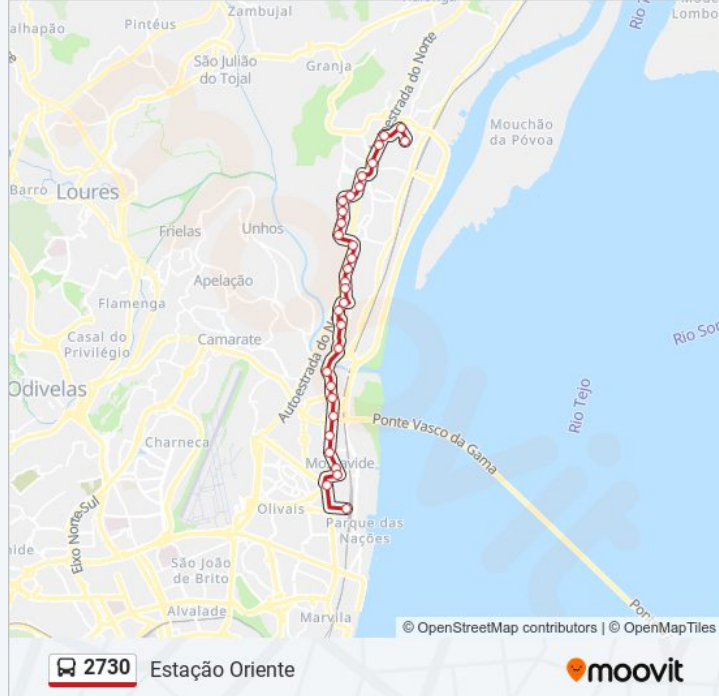

Z Comercial (Moscavide)

Moscavide Centro - R. Francisco Marques Beato

R. Francisco Marques Beato (X) R. Laureano Oliveira

Moscavide (Metro)

Pç. José Queirós

Gare do Oriente 15-B

## Sentido: Santa Iria Azóia

32 paragens

[VER HORÁRIO DA LINHA](#)

Gare do Oriente 15-B

Pç. José Queirós

Moscavide – R. João Pinto Ribeiro

Avenida de Moscavide 30

Av Moscavide (Igreja)