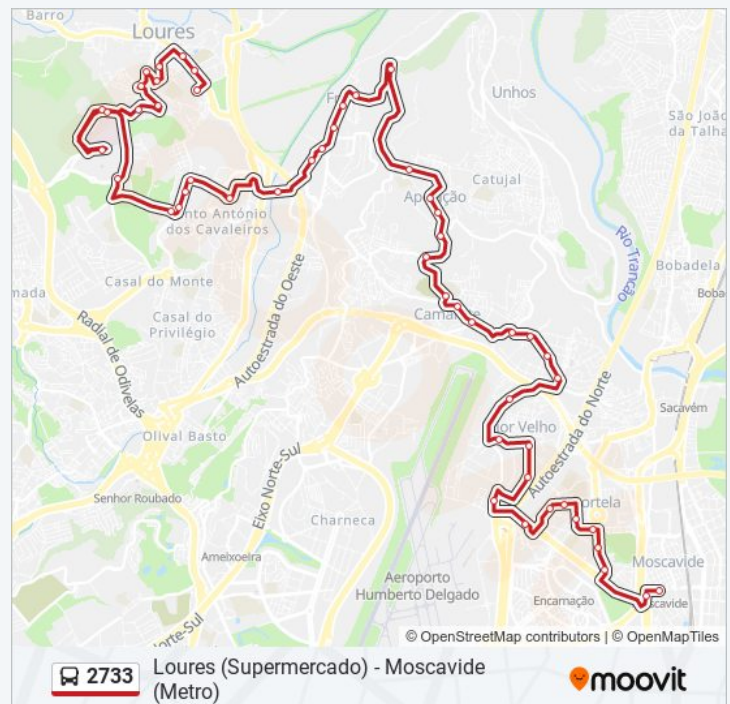

## 2733 autocarro - Horários

Moscavide (Metro) - Horário da rota:

Segunda-feira	07:00 - 19:00
Terça-feira	07:00 - 19:00
Quarta-feira	07:00 - 19:00
Quinta-feira	07:00 - 19:00
Sexta-feira	07:00 - 19:00
Sábado	08:00 - 18:40
Domingo	09:20 - 18:00

## 2733 autocarro - Informações

**Direção:** Moscavide (Metro)

**Paragens:** 51

**Duração da viagem:** 63 min

**Resumo da linha:**

Em 507-1 (Escola) (Camarate)  
R Eduardo Aug Pinto 42 (Chafariz)  
R Eduardo Aug Pinto 2 (Correios)  
Estrada Militar 5 (Campo Rio)  
B S João (X) Rua D  
R Dr Gilberto Lindim Ramos 6375  
Estr Militar (Rotunda)  
Estr Prior Velho (B Sto António)  
R Moçambique (Prior Velho)  
R Guiné 8 (Prior Velho)  
R Guiné 19 (Prior Velho)  
Av Severiano Falcão (Rot Encarnação)  
RALIS  
Avenida Do Ralis (Supermercado)  
Av República (X) R Almirante Reis  
Portela - Av. Descobrimentos  
Portela (Centro Comercial)  
Portela - Lg. Bombeiros Voluntários  
R. Cons. Teles Vasconcelos  
Pç. José Queirós  
Moscavide – R. João Pinto Ribeiro