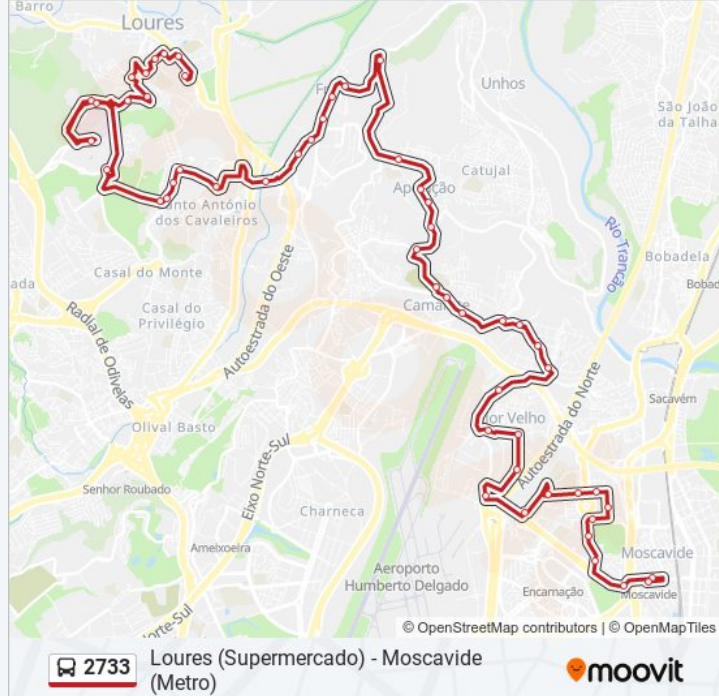

En 250 (X) R 28 Setembro

En 250 50 (Ponte Frielas)

R 28 Setembro (Ponte Frielas)

R Manuel Casimiro Q1

R Guerra Junqueiro 11 (Cidade Nova)

Avenida Luís de Camões Frente 10

Av Luís de Camões (C Comercial)

R Ant Sérgio (x) R A Herculano (Escola)

R Manuel Augusto Pacheco 23

Lg Marcos Romão Reis Junior

R República 26 (Campo Futebol)

R Professor Egas Moniz (Supermercado)

**Sentido: Moscavide (Metro)**

51 paragens

[VER HORÁRIO DA LINHA](#)

R. Prof. Dr. Afonso Costa (Tribunal)