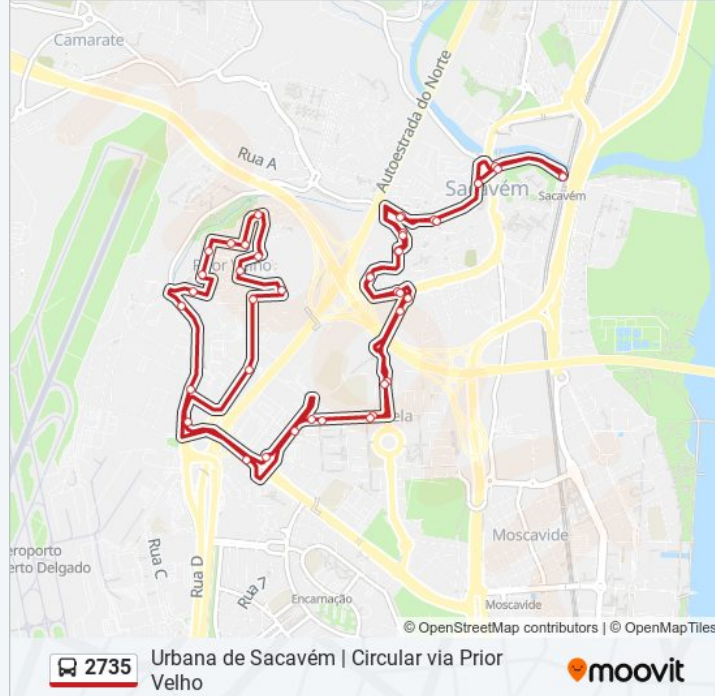

R José M Cerqueira Afonso Santos 15

Prior Velho - R. Maestro Lopes Graça

R Maestro Lopes Graça 6 (Escola)

Rua Bissau (X) Rua De Diu

R Moçambique (Prior Velho)

Av Severiano Falcão 22

Qta. Francelha Cima

RALIS

Avenida Do Ralis (Supermercado)

Av República (X) R Almirante Reis

Av República 43 (Junta)

Portela - R. Mouzinho Albuquerque

Azinhaga Cabeço (X) R Estado Índia

R Estado Índia 10 (Sacavém)

R Trigueiros Martel 15 (Sacavém)

R Heróis Ultramar 12 (Escola)

R Júlio Bruno Costa Pereira 3B

R Salvador Allende 4 (Sacavém)

Pct Bomb Voluntário (X) R Palma Carlos

Praça República (Jardim)

R José Domingos Morais / Pç. República

Sacavém (Estação)

Os horários e mapas de rotas de autocarro de(o) 2735 estão disponíveis num PDF off-line em moovitapp.com. Utilize o [App Moovit](#) para ver os horários em tempo real de autocarros, comboios, metro bem como as instruções passo a passo para todos os transportes públicos de(o) Lisboa

[Acerca do Moovit](#) • [Soluções MaaS](#) • [Países suportados](#) • [Comunidade Mooviter](#)

© 2024 Moovit - Todos os direitos reservados

Verificar horários d echedada