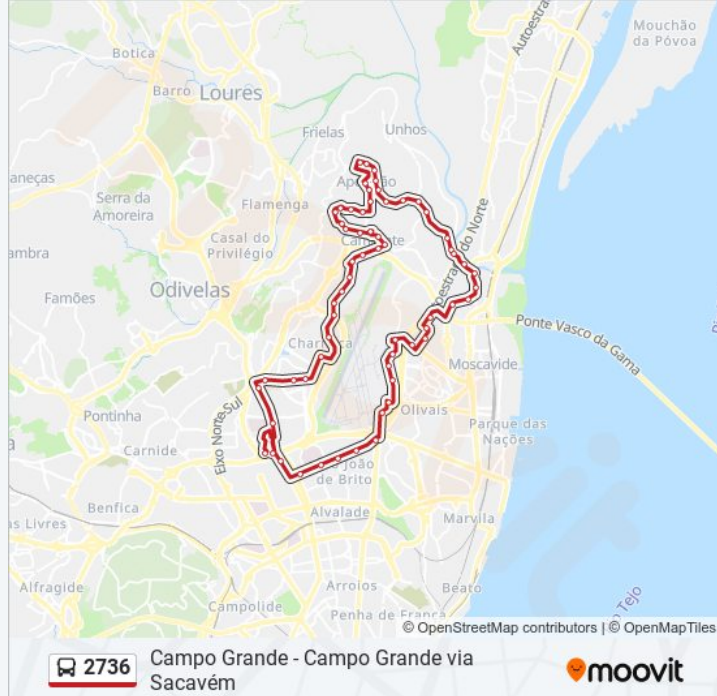

R Miguel Bombarda (Remal)

R Miguel Bombarda (RL)

R Miguel Bombarda 82

R Miguel Bombarda (X) Unhos

En 250 34.1 (Catujal)

En 250 (X) Catujal

En 250 (Qta Quintinha)

En 250 (X) Sol Avesso

Av Brasilia 91 (Apelação)

Av Brasilia 38 (Chafariz)

Av Brasilia (X) R Henr Barbosa

Av José Afonso 18 (X) R And Corvo

Av José Afonso 5 (B Qta Fonte)

En 250 57 (Apelação)

En 250 (X) R Gen Humb Delgado

Estr S Paulo (Apelação)

Av 25 Abril x Estr S Paulo

Av 25 Abril 1 (B Sousas)

Av 25 Abril (X) R Vinha Grande

Rua 25 Abril x R 4 Outubro

R G Júlio Conceição (X) R 28 Janeiro

R Gregório Júlio Conceição (X) Urb Nova

R M Deolinda R G Ferreira (Qta Arieira)

R Cemitério (Escola)

R Eduardo Aug Pinto 42 (Chafariz)

R Eduardo Aug Pinto 2 (Correios)

R Avelino Salgado Oliveira (Igreja)

R Bombeiros Voluntários (Escola)

R Bombeiros Voluntários 24

Camarate (Qta Sta Rosa)

R Bomb Volunt Camarate 4

R Cidade de Lisboa 29 (B Angola)

R Cidade Lisboa 6 (C Saude)