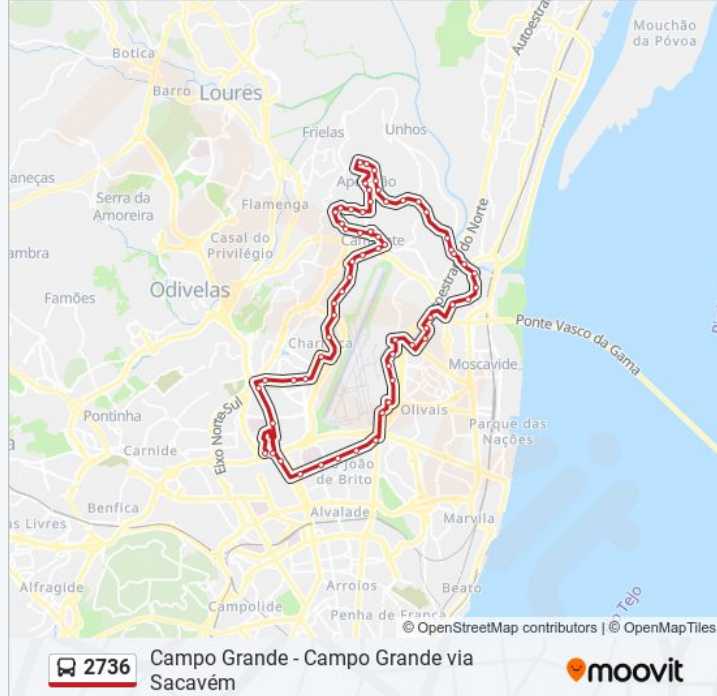

R Bombeiros Voluntários (Escola)

R Bombeiros Voluntários 24

Camarate (Qta Sta Rosa)

R Bomb Volunt Camarate 4

R Cidade de Lisboa 29 (B Angola)

R Cidade Lisboa 6 (C Saude)

Igreja Charneca

R. Melo Antunes

Estação Alta Lisboa

Av. Carlos Paredes

Estr. Torre

Lumiar

Hosp. Pulido Valente

Campo Grande (Desembarque Sul)

Sentido: Campo Grande

62 paragens