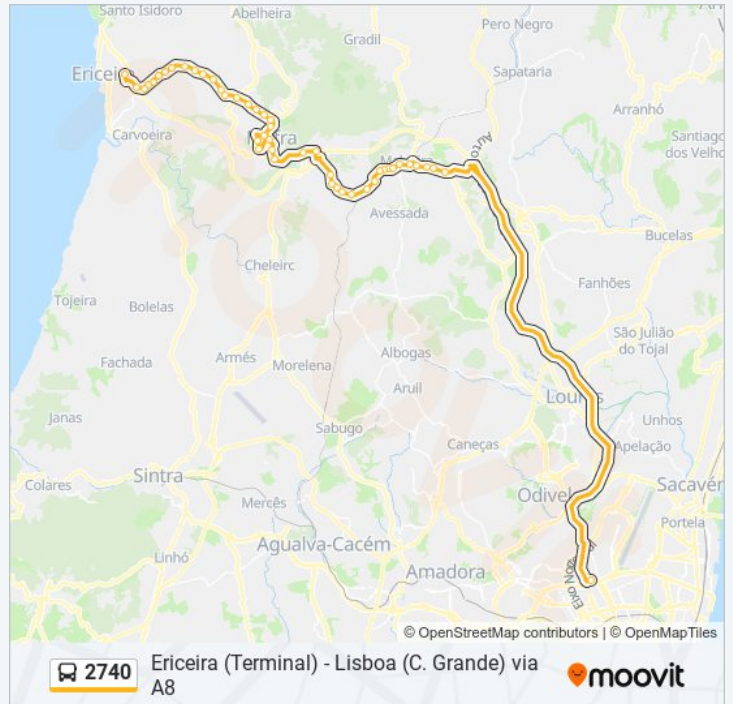

Sexta-feira	06:35 - 16:15
Sábado	08:20 - 18:20
Domingo	08:30 - 18:45

2740 autocarro - Informações

Direção: Lisboa (C. Grande)

Paragens: 46

Duração da viagem: 81 min

Resumo da linha:

- En 116 (X) R Vale De Janeiro 5
- En 116 2 (X) Romeirão
- En 116 2 (X) R Pinhal
- En 116 (Qta Pinhal Frades)
- En 116 (X) R Vale 4
- En 116 (X) Estr Sto Isidoro
- En 116 (X) Prct Batalha
- En 116 (X) R da Capeça
- En 116 (X) R das Formigas
- En 116 (X) Tv S Sebastião
- En 116 (Parque Campismo)
- En 116 (X) R Torre Bela
- En 116 (X) R dos Oleiros (Mougueta)
- En 116 (X) R do Meio
- En 116 (X) R do Moinho
- R Da Quinta (X) R Coronel Calado
- R Luís De Camões 38
- R Prof Guilherme de Assunção 22
- Mafra (Terminal) P2
- Complexo Cultural Quinta Raposa
- Av 25 Abril (X) Av Eng Duarte Pacheco
- Terreiro D João V (Palacio)
- Pq Intermodal Alto da Vela
- R Dom João V 51 (Rotunda)
- En 116 (X) Portagem A21
- Alcainça (X) R Lagoa
- R Mov Forças Armadas 83 (Alcainça)
- R Mov Forças Armadas 61 (Alcainça)
- En 116 (X) R S Miguel
- En 116 (X) Apeadeiro
- En 116 (X) Pousal
- En 116 (X) Quinta Alto Serrado
- R Casal Novo 2 (X) Abrunheira