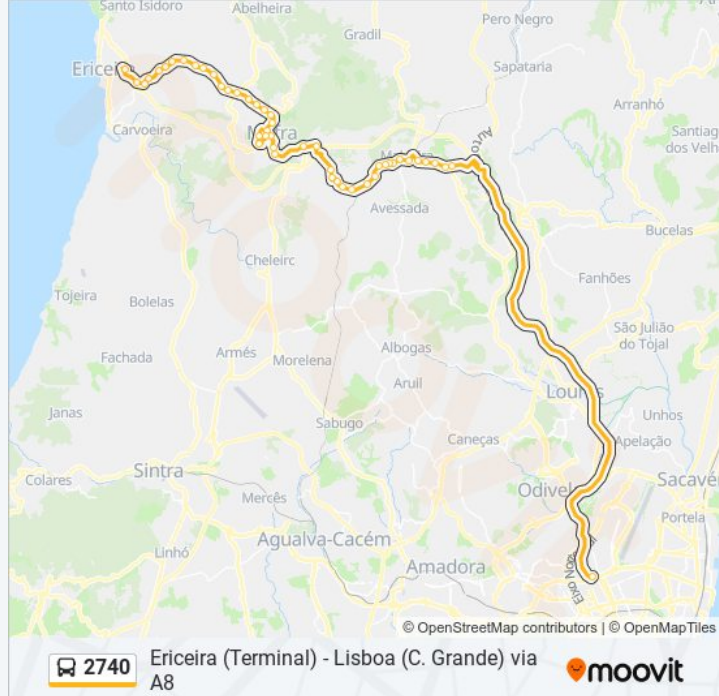

### Sentido: Lisboa (C. Grande)

46 paragens

[VER HORÁRIO DA LINHA](#)

Ericeira (Terminal Rodoviário) P1

En 116 (X) Lapa da Serra

En 116 (X) R da Escola