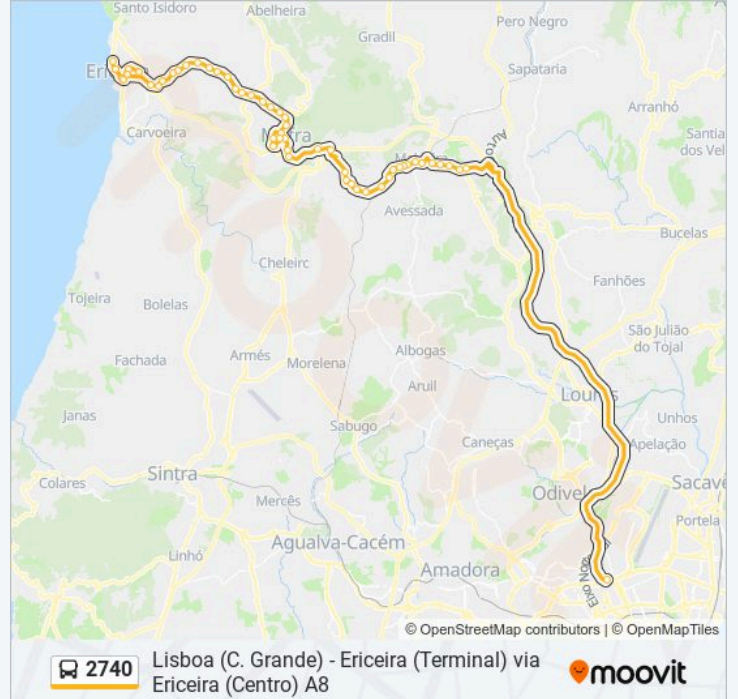

R Dom João V 51 (Rotunda)

Pq Intermodal Alto da Vela

Av forças Armadas 8

Av 25 Abril (X) Av Eng Duarte Pacheco

Av 1 De Maio (X) R Olivença

Complexo Cultural Quinta Raposa

Mafra (Terminal) P5

Av 25 Abril (X) R Caminho Pinheiro

R Luís De Camões 38

R Da Quinta (X) R Coronel Calado

En 116 (X) R do Moinho

En 116 (X) R do Meio

En 116 (X) R dos Oleiros (Mougueta)

En 116 (X) R Torre Bela

En 116 (X) (Cemitério)

En 116 39 (Sobreiro)

En 116 (X) R das Formigas

En 116 (X) R da Capeça

En 116 (X) Estr Velha

En 116 (X) Estr Sto Isidoro

En 116 (X) R Vale 4

En 116 2 (Pinhal Frades)

En 116 2 (X) R Pinhal

En 116 (X) R Vale De Janeiro 5

En 116 (X) R da Escola

En 116 (X) Lapa da Serra

Ericeira (X) Estr De Mafra

Av São Sebastião (Lgo Pocinhos)

En 247 (B Pescadores)

Av São Sebastião (Lgo Pocinhos)

En 247 (X) En 116 (Rotunda)

R Do Mirante